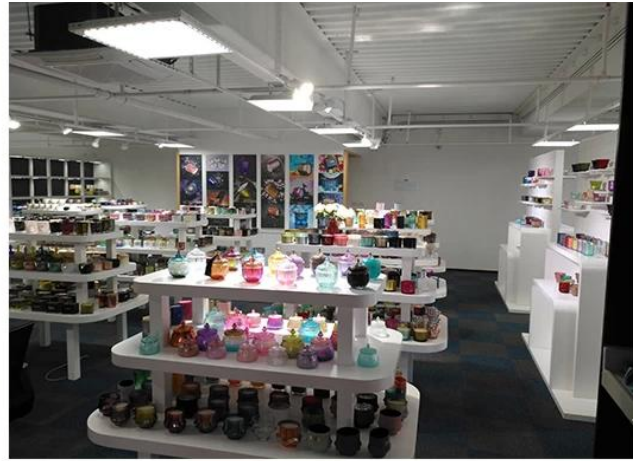

Range of the application

Office & Sample Room

Kami membeli pejabat antarabangsa seluas 1.800 meter persegi di Shenzhen.

Contoh paparan bilik

Meiyang Glass menyediakan lebih dari sekadar **Bilik sampel Shenzhen mempunyai 5000 keping** Pelbagai pilihan. Dia memenangi kad besar [Maklumbalas Pelanggan](#). Selamat datang ke pejabat Shenzhen! Gambarnya adalah seperti berikut **Hanya sebahagian daripada kandil reka bentuk kami** Selamat datang ke pejabat Shenzhen untuk mencari kegemaran anda, ia akan membawa banyak kejutan, kerana sukar untuk mencari pembekal lain di China.