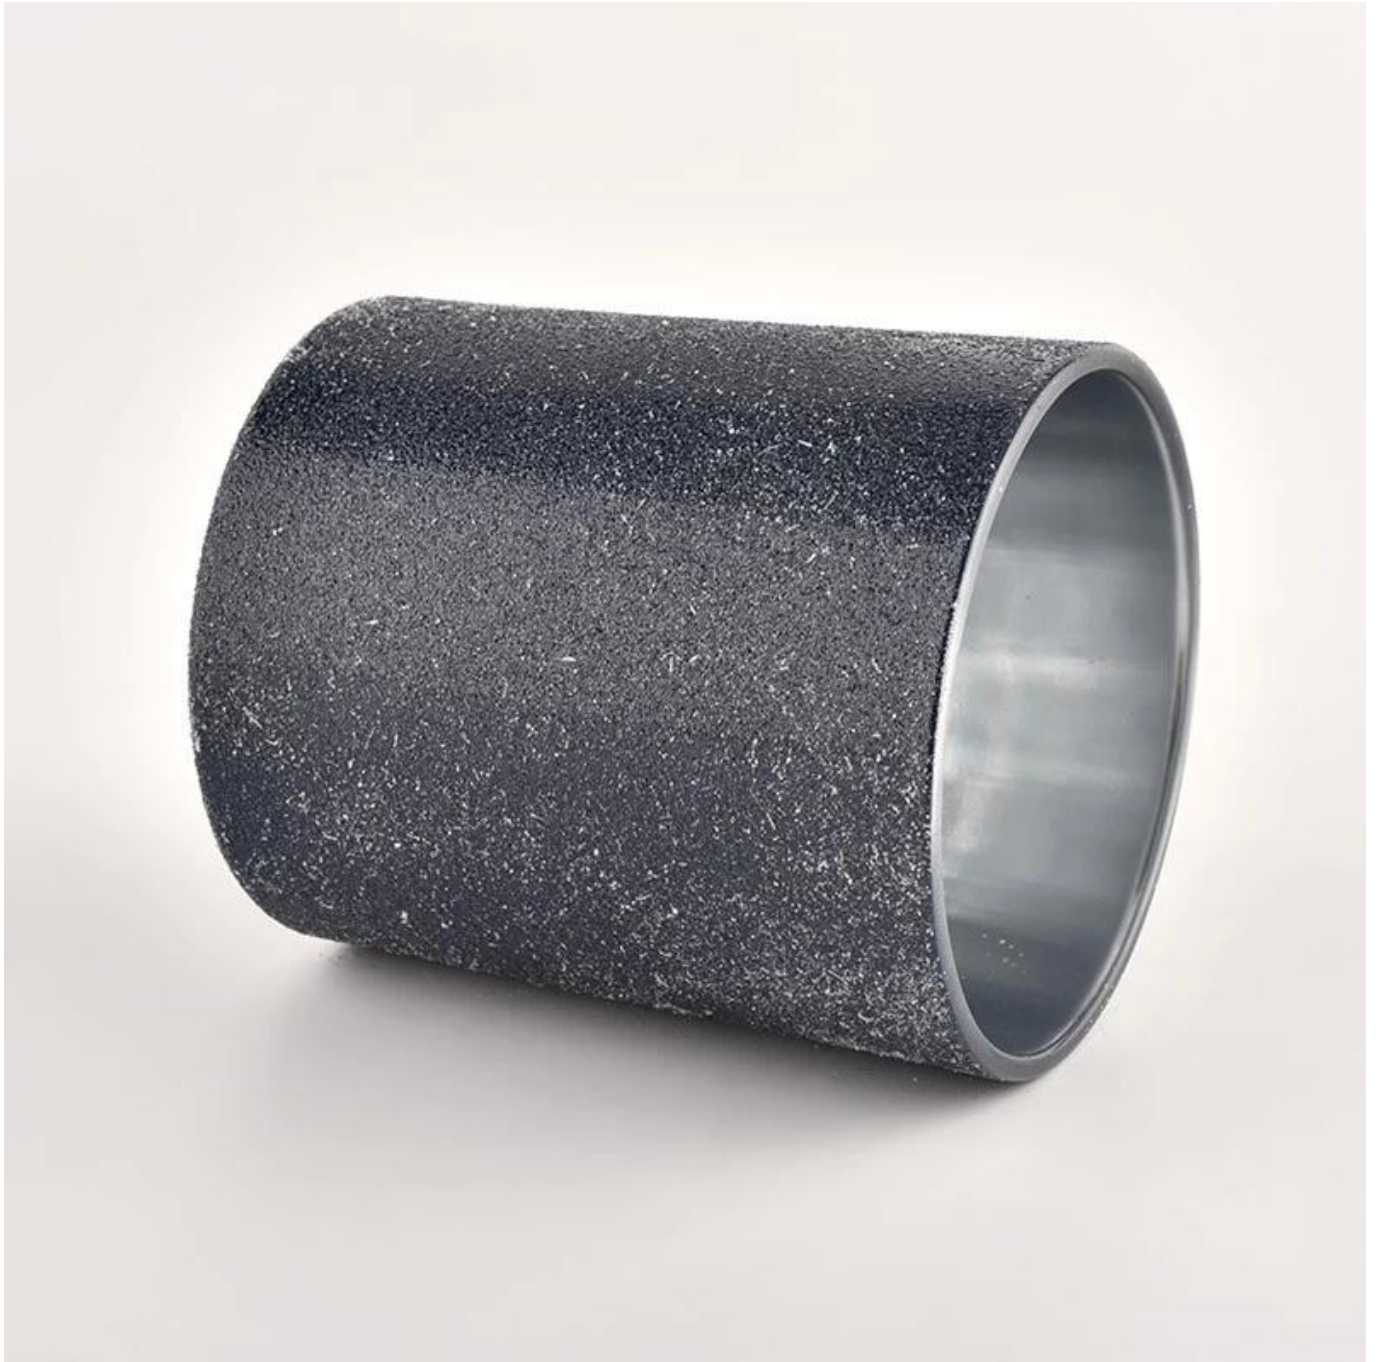

Pimej produk

hiasan rumah 18oz balang kaca antik fros

Ujian: lulus UJIAN ASTM

Hiasan: warna semburan, penjaduan elektrik, logo laser, percetakan decal, lukisan tangan, logo skrin sutera, warna beku, warna iridescent, penjaduan ion, dan lain-lain