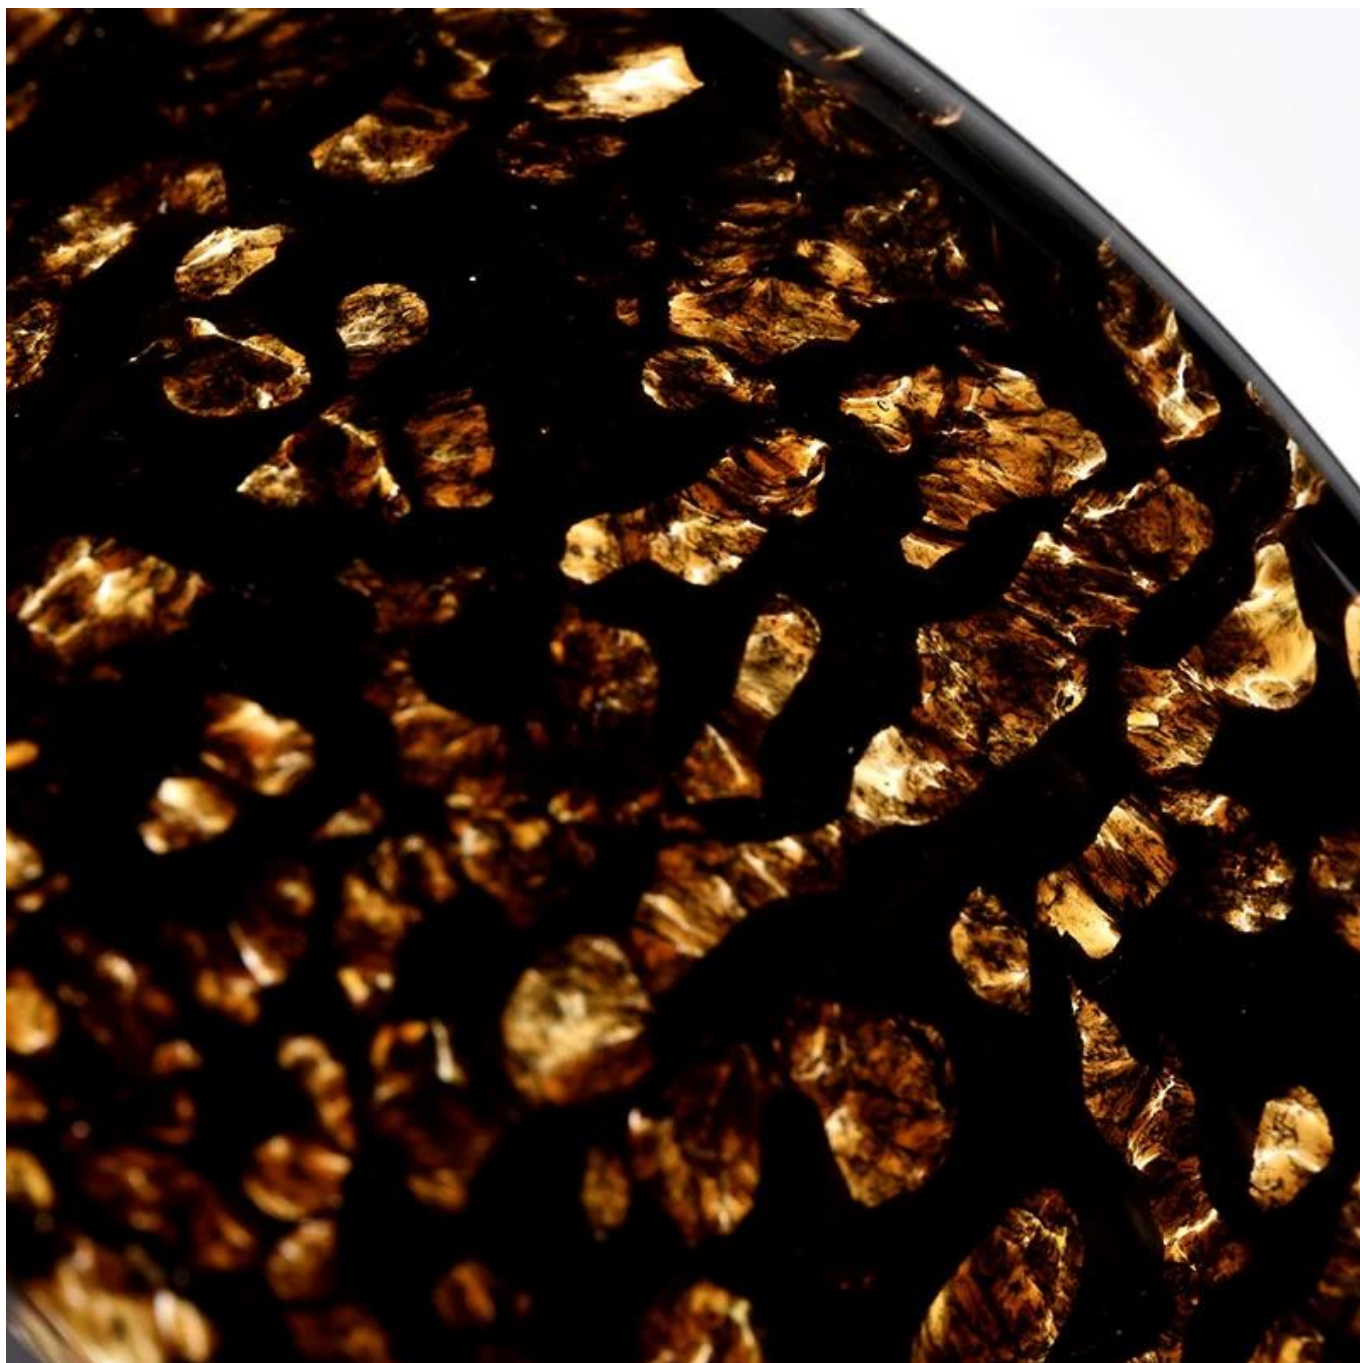

Perkara nombor.	SGLYP21101602
bahan	glass
kraf	ditekan balang lilin kaca
contoh masa	1. 5 hari jika terdapat kaca bentuk dan saiz 2. 15 hari, jika anda memerlukan bentuk dan saiz baru kaca
Pembungkusan	Pembungkusan biasa, 4 keping dalam kotak dalaman, 48 keping kotak
Kapasiti produk	~ 500,000 1,000,000 keping setiap bulan
Masa penghantaran	Dalam masa 35 hari selepas sampel dan perintah yang disahkan
Terma pembayaran	deposit 30% oleh T / T terlebih dahulu dan bakinya terhadap salinan B / L
penghantaran	Melalui laut, udara, melalui ekspres dan ejen boleh diterima Penghantaran