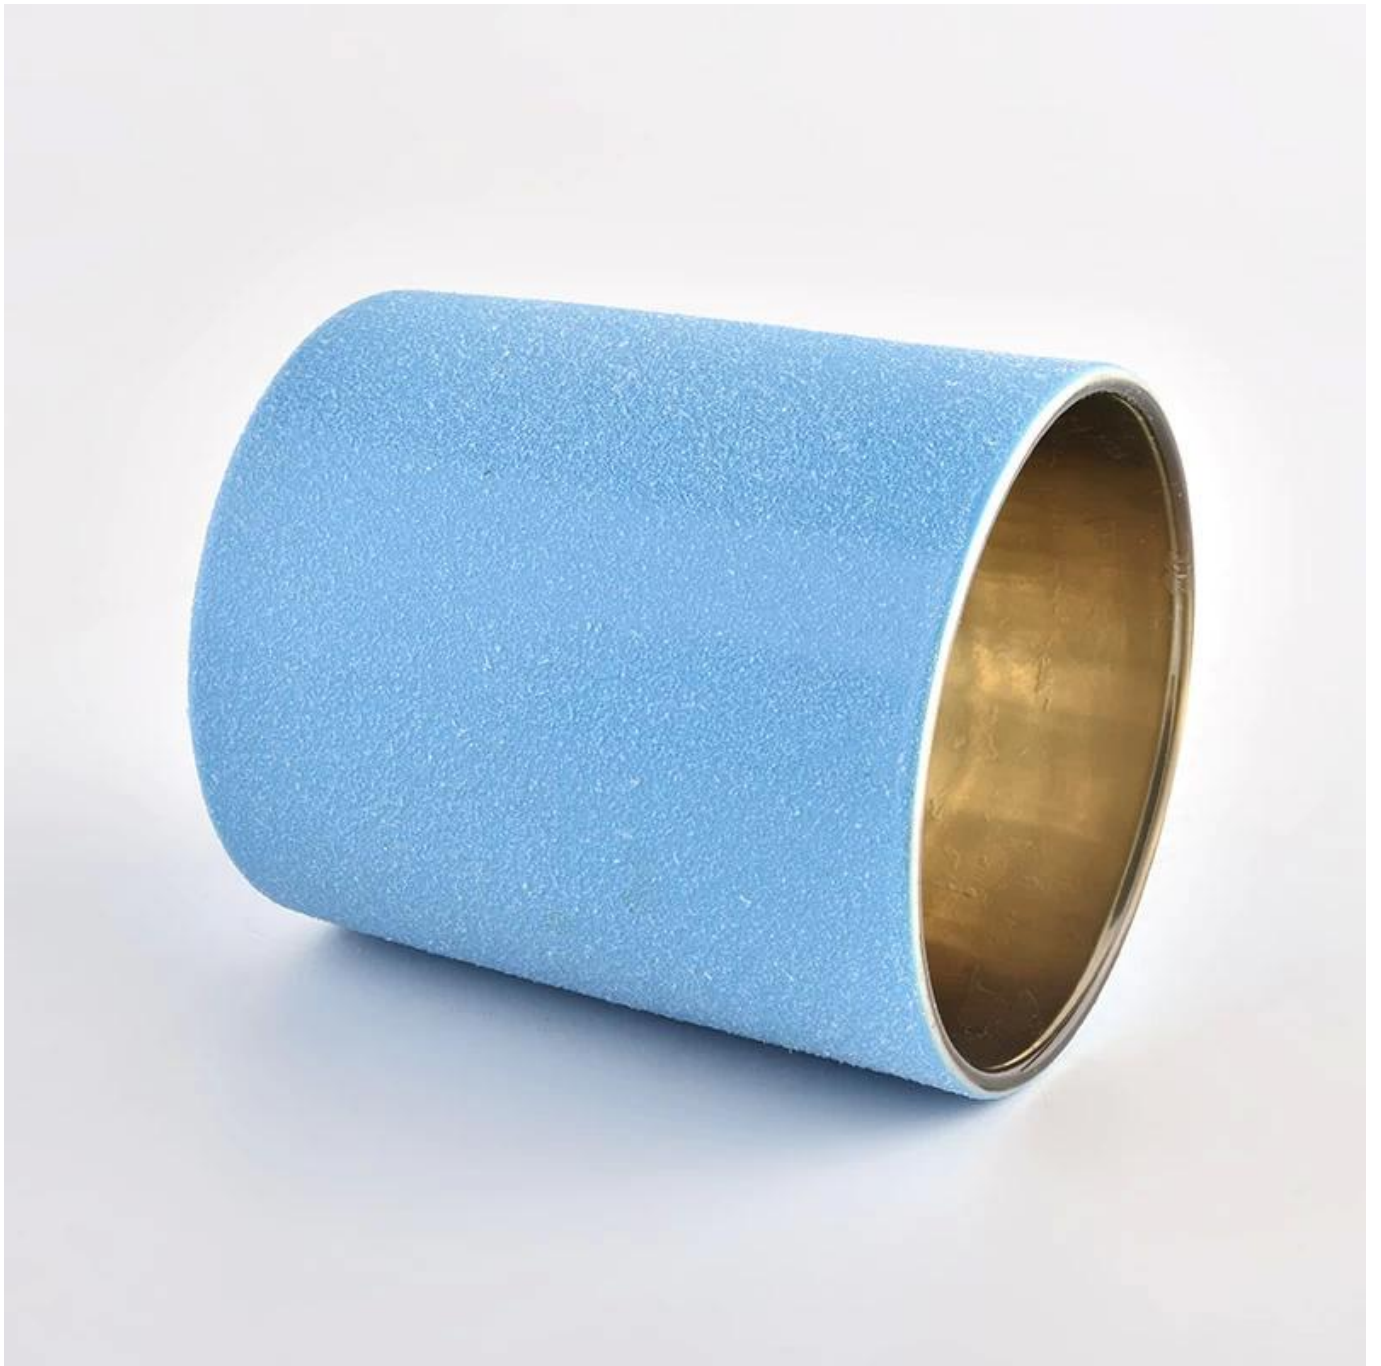

Perihal Balang Lilin

Nombor item.	SGHL22012415
bahan	glass
kerajinan	lilin kaca ditekan balang
Contoh masa	1. 5 hari jika ada bentuk dan saiz kaca 2. 15 hari, jika anda memerlukan kaca bentuk dan saiz baru
Pembungkusan	Pembungkusan biasa, 4 keping dalam kotak dalam, 48 keping kotak
Kapasiti Produk	500,000 ~ 1,000,000 keping sebulan
Masa penghantaran	Dalam tempoh 35 hari selepas pensampelan dan pesanan disahkan
Terma pembayaran	30% deposit oleh T / T terlebih dahulu dan baki terhadap salinan B / L
Penghantaran	Melalui laut, melalui udara, melalui ejen ekspres dan penghantaran boleh diterima

Ciri-ciri Produk	<ol style="list-style-type: none">1. Hiasan rumah balang lilin kaca daripada berkualiti tinggi2. Sesuai digunakan di hotel, rumah, dll.3. Memenuhi Ujian ASTM
Untuk pilihan anda	<ol style="list-style-type: none">1. Pelbagai reka bentuk dan saiz untuk dipilih2. Sebarang warna dicat, sejuk, penyaduran, model laser Pemetong pemprosesan3. Pakej istimewa sebagai filem susut, kotak hadiah warna, kotak hadiah putih, dll.4. Kami mempunyai bengkel dan gudang profesional untuk memastikan masa penghantaran