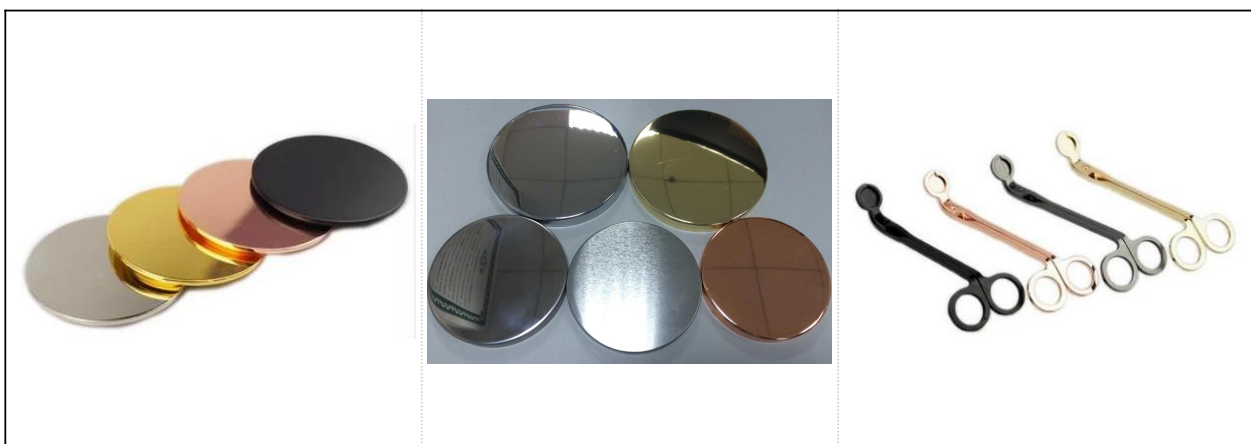

Aksesori yang sesuai: