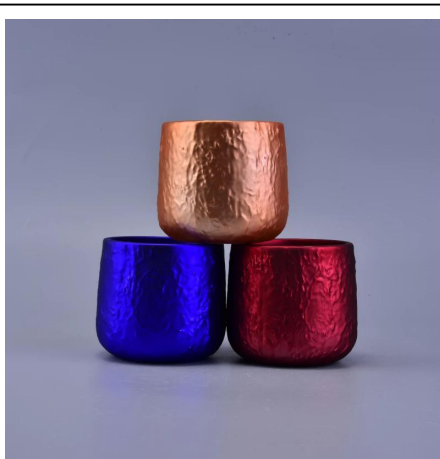

## Penggunaan Produk

1. Sesuai untuk hiasan perkahwinan, hiasan rumah, pesta, jamuan,
2. Sempurna sebagai bahagian tengah yang indah untuk acara
3. Ia boleh menghiasi rumah dan luar rumah anda dengan kaca bunga mawar yang indah ini [pemegang lilin](#).
4. Ia adalah hadiah yang indah sebagai pemanasan rumah dan acara lain.

## More Product Pictures