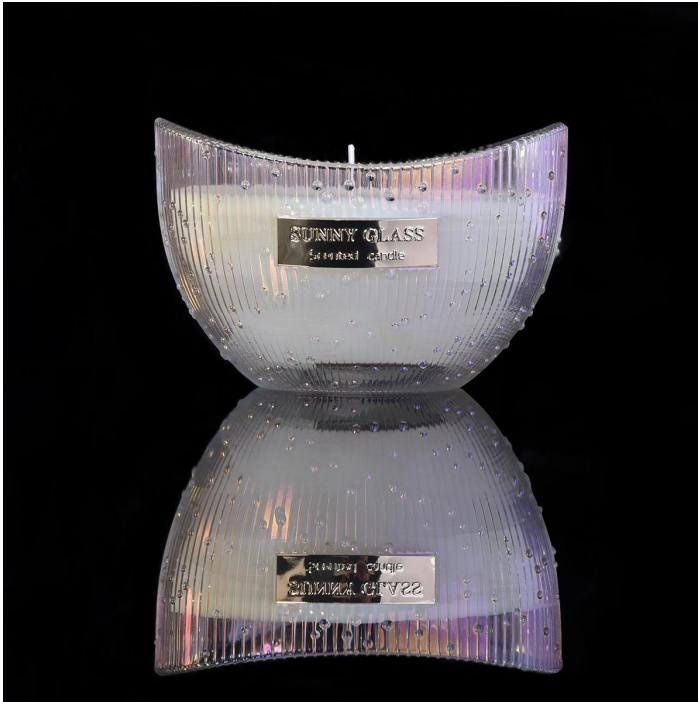

Hiasan Iridescent Bot Shape kaca. Candle Holder From Sunny Glassware

Kenapa Pilih Gelas Sunny

- Dedikasi yang paling tinggi kepada [reka bentuk](#), tidak pernah pemampatan [kualiti](#)
 - Gelas Sunny ketat [melindungi pelanggan](#) "Reka Bentuk, Semua barangan yang baru direka dari AS "T telah disalin dalam tempoh tiga tahun.
 - [Kualiti produk](#) adalah tumpuan utama dalam gelas cerah. Gelas Sunny Setelah merobohkan 80,000 PC kapal kaca dengan cacat yang tidak dapat dilihat.
-

Keterangan balang lilin.

Hiasan Iridescent Bot Shape Glass Candle Holder From Sunny Glassware

- . Direka oleh profesional yang memenangi anugerah di Sg
- . Mendapat wangian sarang yang sangat kagum
- . Hadiah Hubungan Rakan atau Perniagaan
- . Relaksasi dan kehidupan romantis