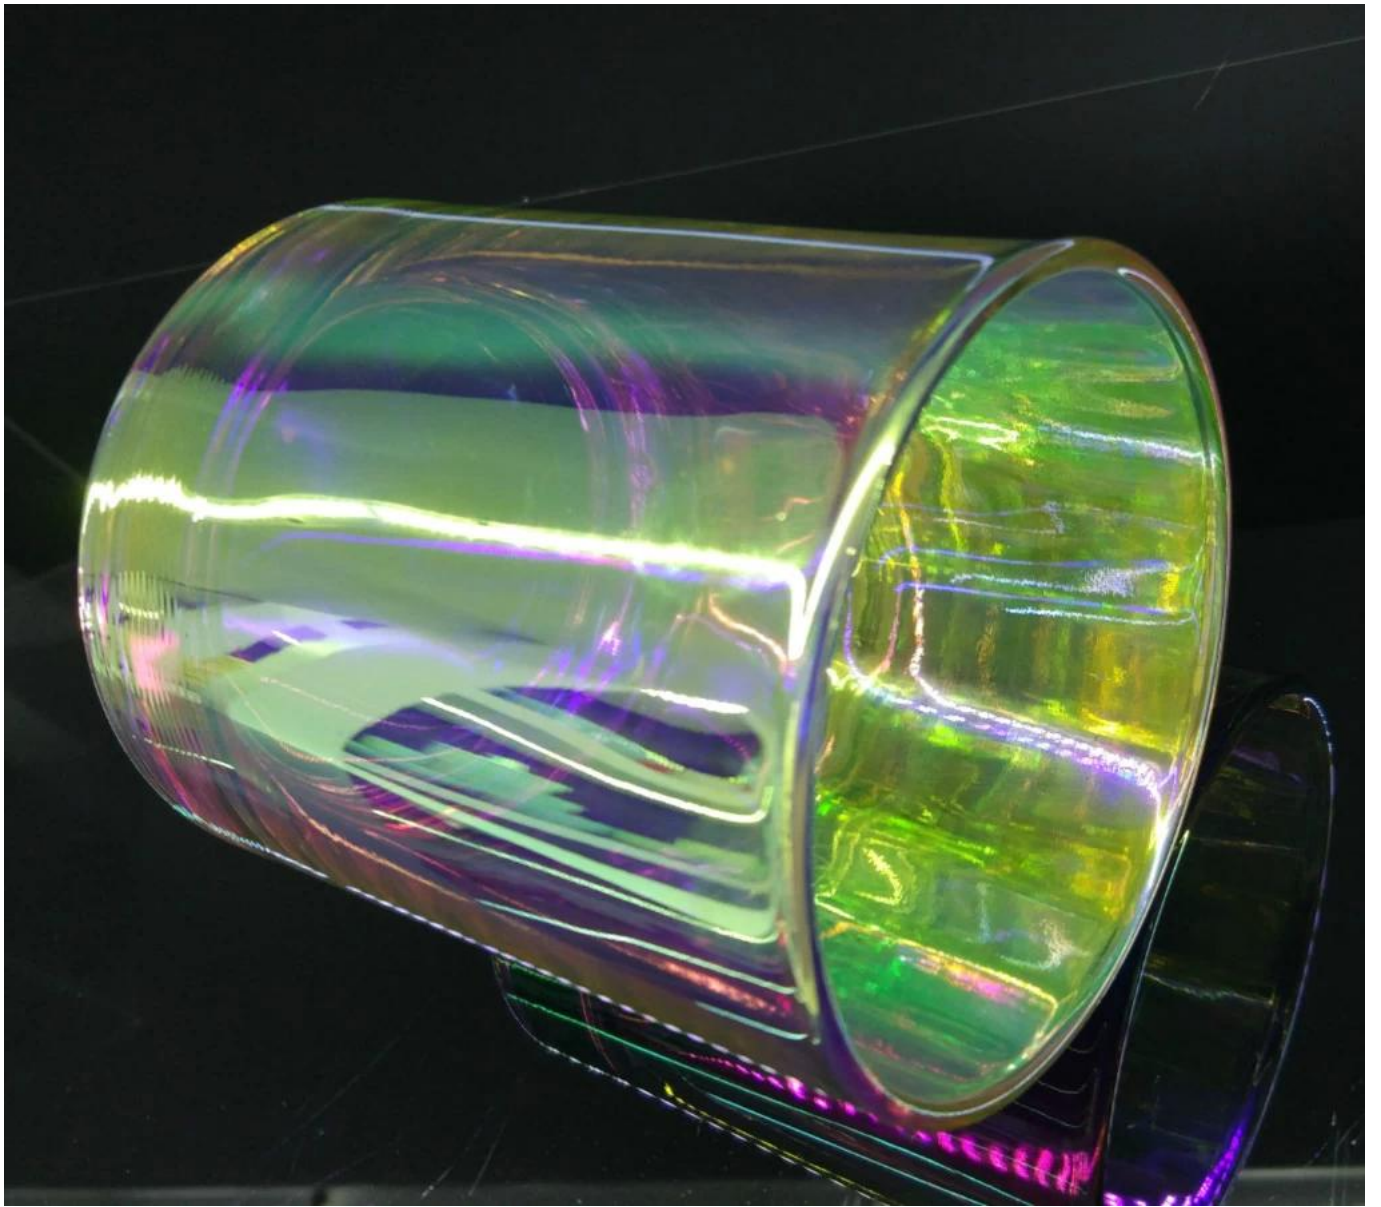

# balang lilin kaca iridescent berkapasiti lilin 8 oz

| Product Details    |                                                                                                                                                                                                                                                                                                                                                               |
|--------------------|---------------------------------------------------------------------------------------------------------------------------------------------------------------------------------------------------------------------------------------------------------------------------------------------------------------------------------------------------------------|
| Nombor item.       | SG80901                                                                                                                                                                                                                                                                                                                                                       |
| Bahan              | gelas putih tinggi                                                                                                                                                                                                                                                                                                                                            |
| kraf               | Pemegang lilin kaca buatan mesin                                                                                                                                                                                                                                                                                                                              |
| Contoh masa        | 1. 5 hari jika ada bentuk dan ukuran kaca<br>2. 15 hari, jika anda memerlukan kaca bentuk dan saiz baru                                                                                                                                                                                                                                                       |
| Pembungkusan       | Pembungkusan biasa, 4 keping di dalam kotak, 48 keping kotak                                                                                                                                                                                                                                                                                                  |
| Kapasiti Produk    | 500,000 ~ 1,000,000 keping sebulan                                                                                                                                                                                                                                                                                                                            |
| Masa penghantaran  | Dalam masa 35 hari selepas pengambilan sampel dan pesanan disahkan                                                                                                                                                                                                                                                                                            |
| Terma pembayaran   | Deposit 30% oleh T / T terlebih dahulu dan baki dengan salinan B / L                                                                                                                                                                                                                                                                                          |
| Penghantaran       | Melalui laut, udara, ekspres dan ejen penghantaran boleh diterima                                                                                                                                                                                                                                                                                             |
| Ciri-ciri Produk   | 1. balang lilin kaca hiasan rumah dari kualiti tinggi<br>2. Sesuai digunakan di hotel, rumah, dll.<br>3. Memenuhi Ujian ASTM                                                                                                                                                                                                                                  |
| Untuk pilihan anda | 1. Pelbagai reka bentuk dan saiz untuk dipilih<br>2. Mana-mana warna dicat, sejuk, penyaduran, pemotong pemprosesan model laser<br>3. Pakej khas seperti filem susut, kotak hadiah warna, kotak hadiah putih, dll.<br>4. Kami adalah pekerja eksklusif kawalan kualiti<br>5. Kami mempunyai bengkel profesional dan gudang untuk memastikan masa penghantaran |