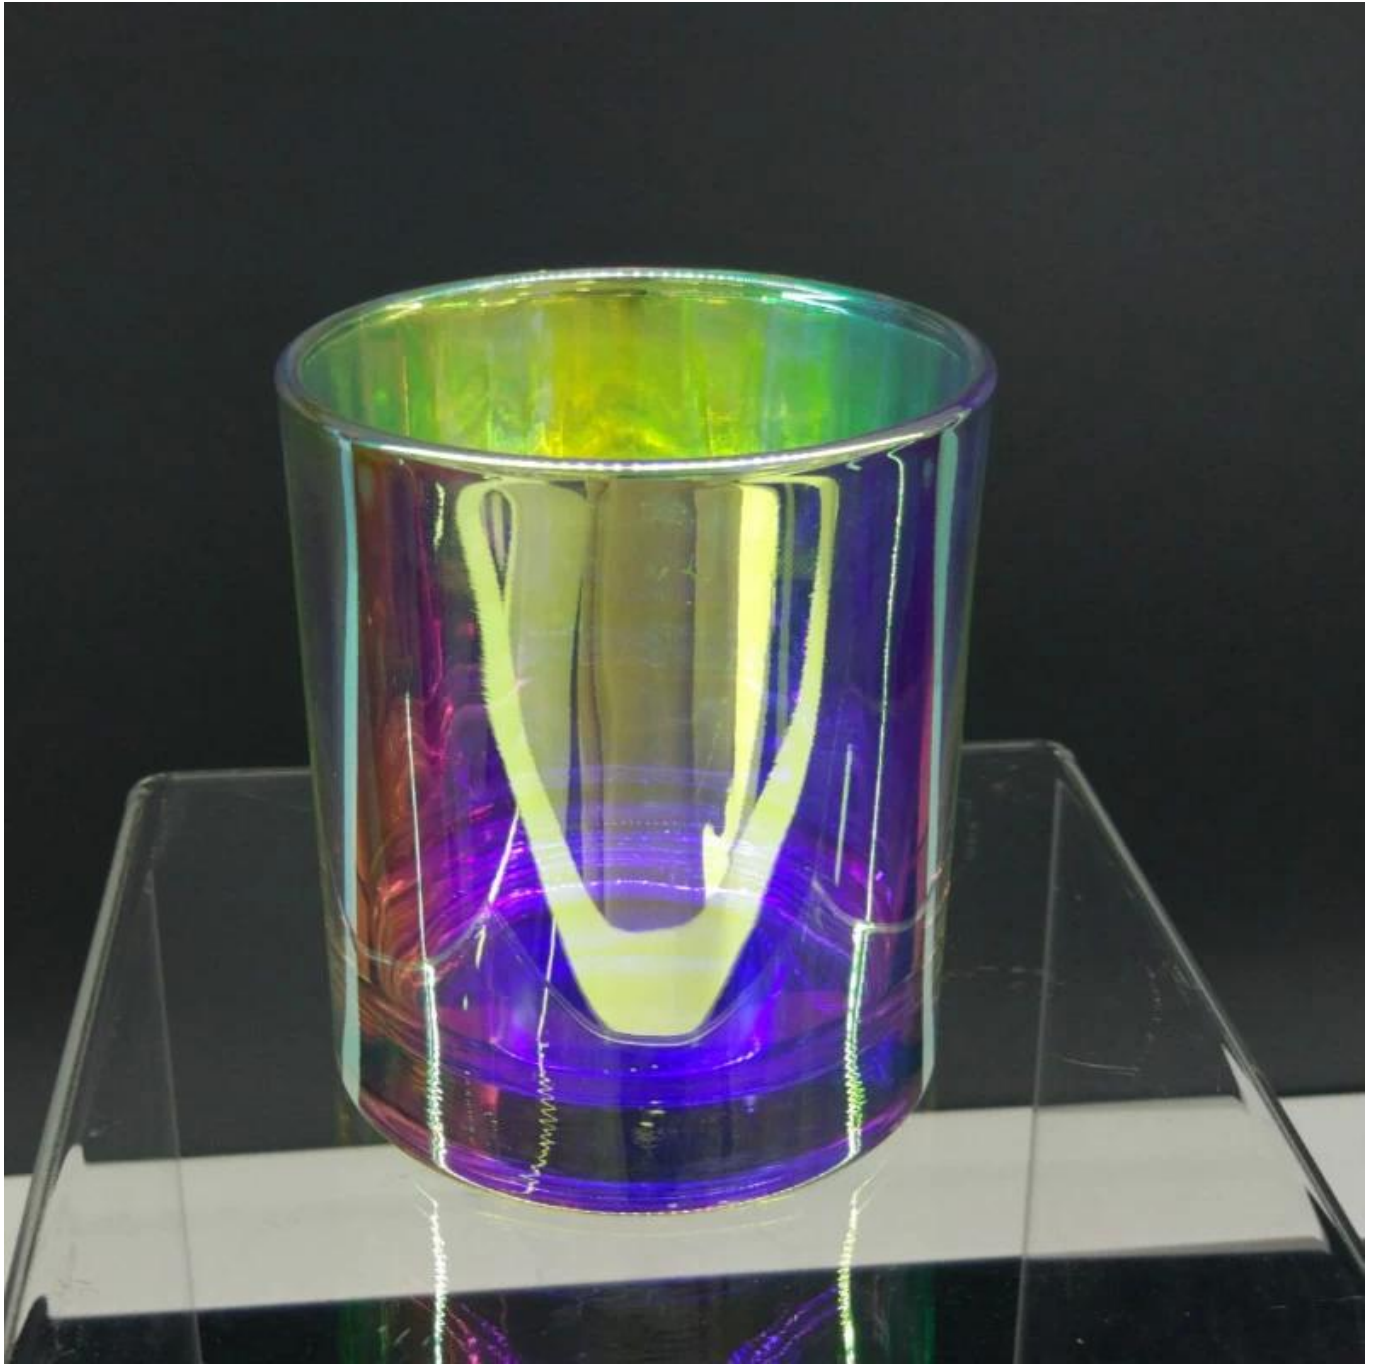

# balang lilin kaca iridescent berkapasiti lilin 8 oz

| Product Details    |                                                                                                                                                                                                                                                                                                                                                               |
|--------------------|---------------------------------------------------------------------------------------------------------------------------------------------------------------------------------------------------------------------------------------------------------------------------------------------------------------------------------------------------------------|
| Nombor item.       | SG80901                                                                                                                                                                                                                                                                                                                                                       |
| Bahan              | gelas putih tinggi                                                                                                                                                                                                                                                                                                                                            |
| kraf               | Pemegang lilin kaca buatan mesin                                                                                                                                                                                                                                                                                                                              |
| Contoh masa        | 1. 5 hari jika ada bentuk dan ukuran kaca<br>2. 15 hari, jika anda memerlukan kaca bentuk dan saiz baru                                                                                                                                                                                                                                                       |
| Pembungkusan       | Pembungkusan biasa, 4 keping di dalam kotak, 48 keping kotak                                                                                                                                                                                                                                                                                                  |
| Kapasiti Produk    | 500,000 ~ 1,000,000 keping sebulan                                                                                                                                                                                                                                                                                                                            |
| Masa penghantaran  | Dalam masa 35 hari selepas pengambilan sampel dan pesanan disahkan                                                                                                                                                                                                                                                                                            |
| Terma pembayaran   | Deposit 30% oleh T / T terlebih dahulu dan baki dengan salinan B / L                                                                                                                                                                                                                                                                                          |
| Penghantaran       | Melalui laut, udara, ekspres dan ejen penghantaran boleh diterima                                                                                                                                                                                                                                                                                             |
| Ciri-ciri Produk   | 1. balang lilin kaca hiasan rumah dari kualiti tinggi<br>2. Sesuai digunakan di hotel, rumah, dll.<br>3. Memenuhi Ujian ASTM                                                                                                                                                                                                                                  |
| Untuk pilihan anda | 1. Pelbagai reka bentuk dan saiz untuk dipilih<br>2. Mana-mana warna dicat, sejuk, penyaduran, pemotong pemprosesan model laser<br>3. Pakej khas seperti filem susut, kotak hadiah warna, kotak hadiah putih, dll.<br>4. Kami adalah pekerja eksklusif kawalan kualiti<br>5. Kami mempunyai bengkel profesional dan gudang untuk memastikan masa penghantaran |