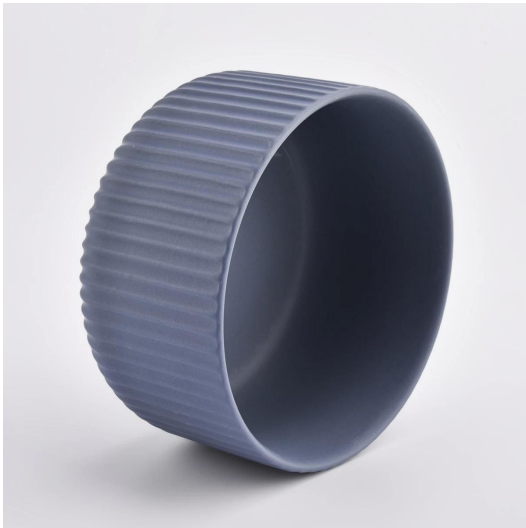

Kelebihan pasaran yang unik

- . Fokus pada reka bentuk
- . Pembekal pemegang lilin untuk 80% Amerika Syarikat Fragrance Brand
- . AQL Plus 6 standard ujian QC yang ketat dan cerah
- . Mengekalkan kualiti yang konsisten dengan sampel dan produk pukal

Kesedaran reka bentuk upacara.

- . Direka oleh Pasukan Reka Bentuk Pemenang Anugerah
- . Mendapat wangian sarang sangat kagum
- . Hadiah Hubungan Rakan atau Perniagaan
- . Relaksasi dan kehidupan romantis