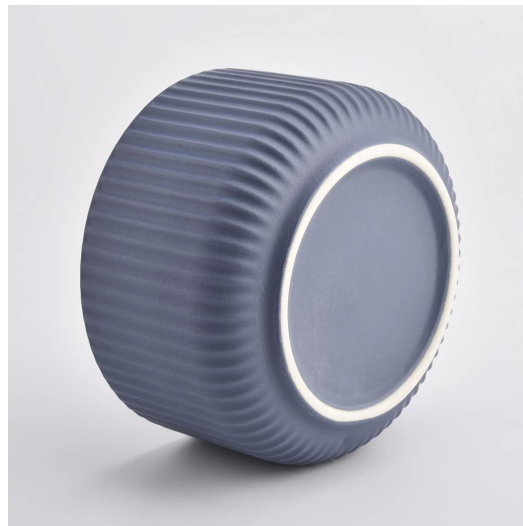

Reka bentuk saiz yang fleksibel membolehkan pasaran anda berkembang pesat

Item No.: SGMK21032206
Top DiA: 115 mm
Bawah Dia: 85 mm
Ketinggian: 65 mm
Berat: 322 g
Kapasiti: 440 ml

Reka bentuk tersuai dan saiz yang berbeza tersedia