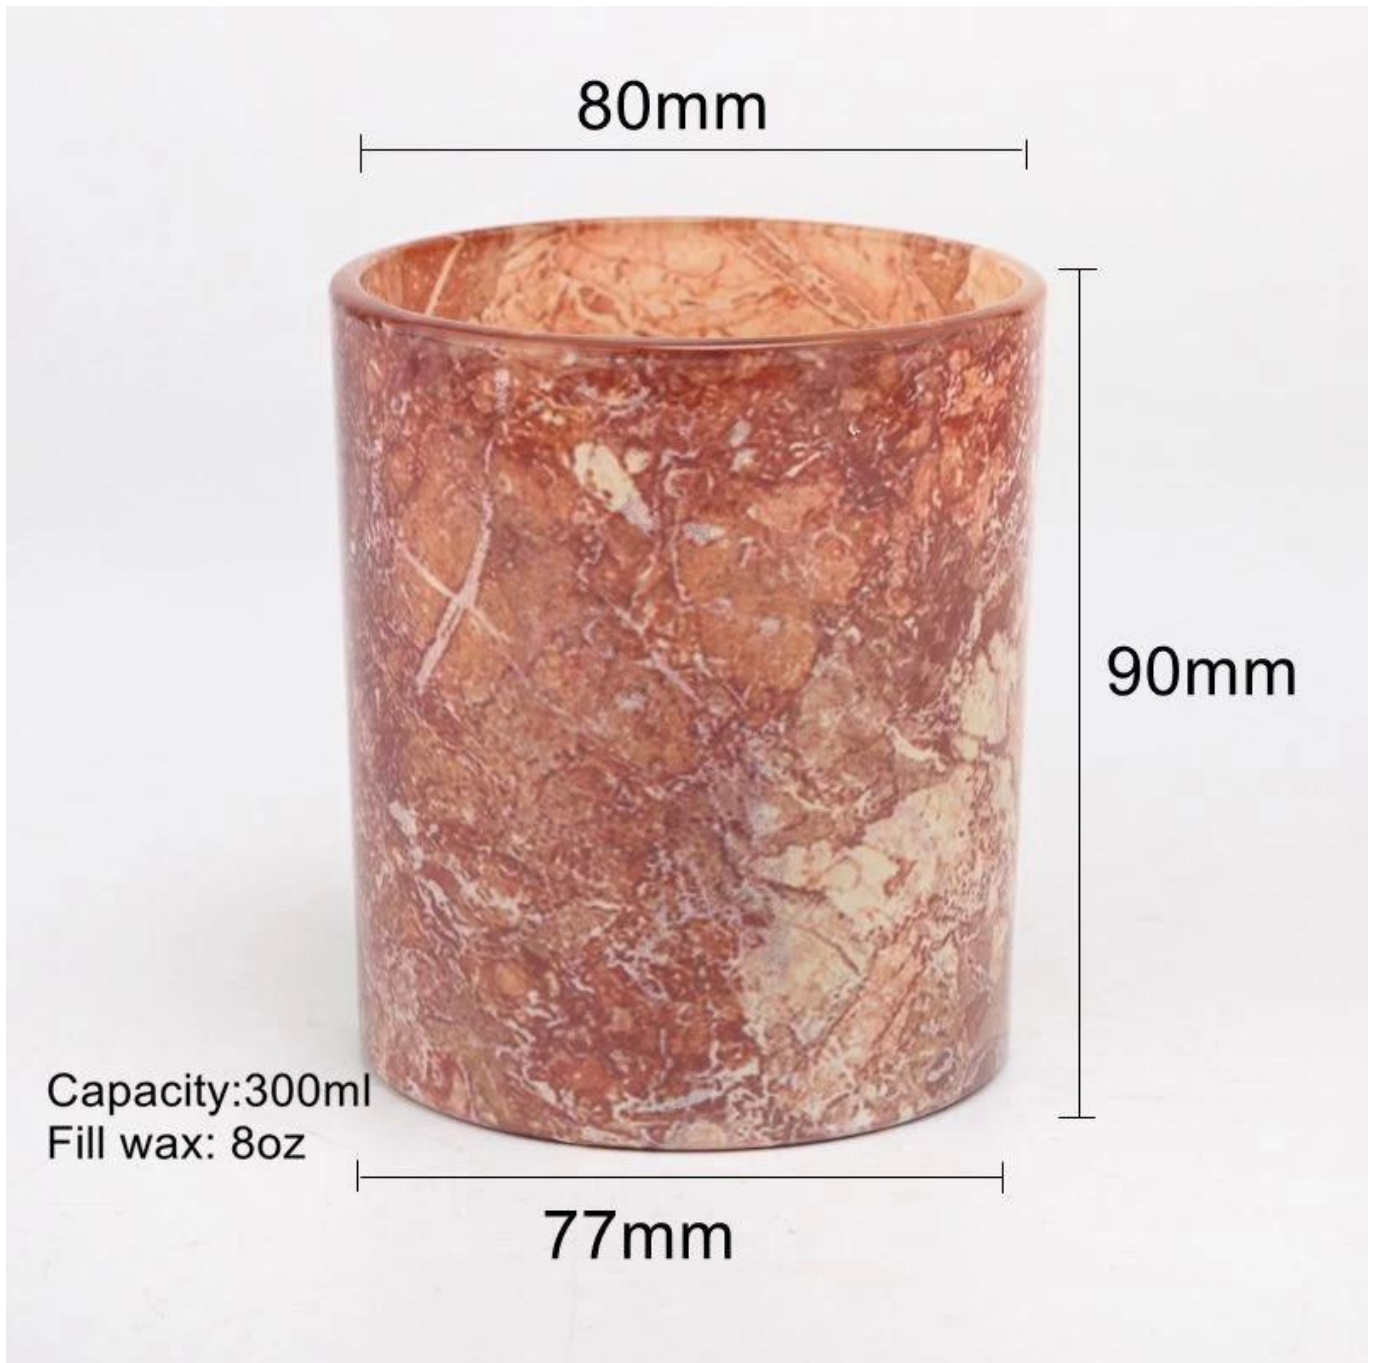

## 8oz glass candle jar thermal transfer printing

**saiz: 3.15x3.54"**

**boleh muat 8-9oz wax**

Pasukan dan Pejabat Barangan Kaca Sunny

---

Pertunjukan Kilang