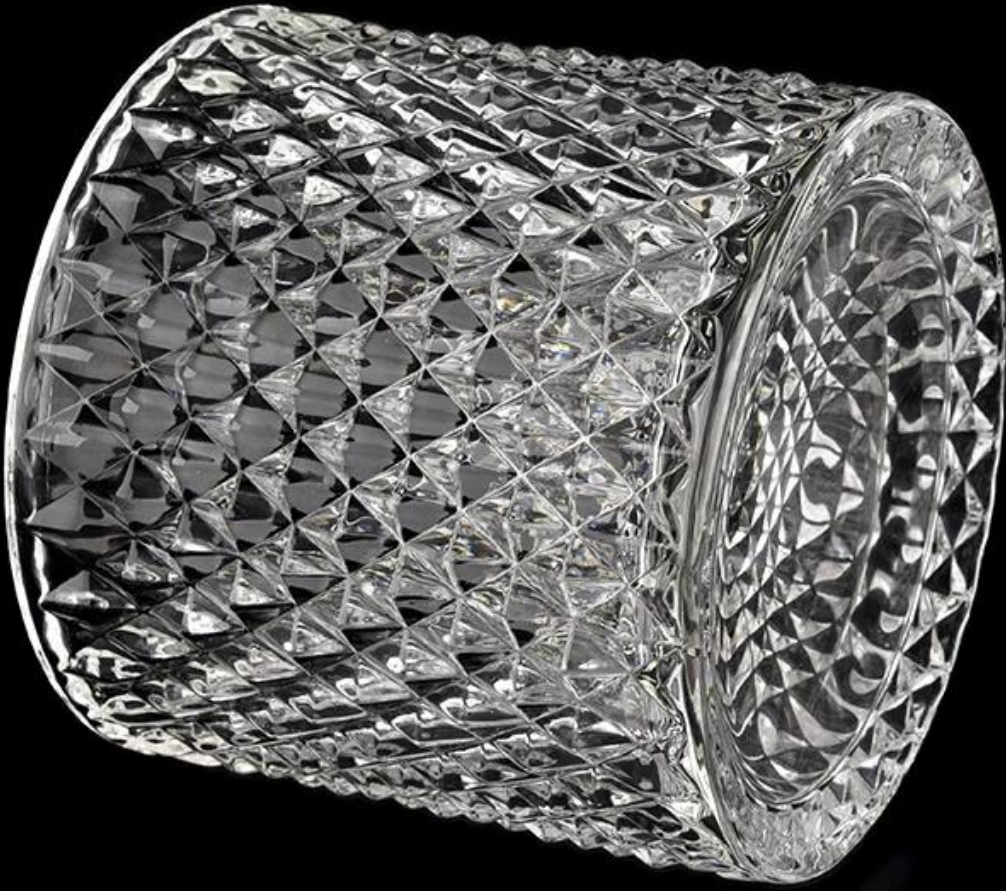

ukur	Barang No.: SGKS22031104 Balang: Diameter atas: 104mm Diameter bawah: 104mm Ketinggian: 99mm Berat: 526g Kapasiti: 545ml Tudung: dia: 104mm Ketinggian: 80mm Berat: 217g
Pembungkusan	Pembungkusan biasa, kotak hadiah individu, kotak PVC, kotak tingkap, kotak warna, kotak putih, dll
Masa penghantaran	Dalam tempoh 35 hari selepas sampel dan pesanan disahkan
Tempoh bayaran	30% deposit oleh T/T terlebih dahulu dan bakinya terhadap salinan B/L
penghantaran	Melalui laut, melalui udara, dengan Express dan ejen penghantaran anda boleh diterima
Peristiwa Penggunaan	Hiasan rumah, Hiasan Perkahwinan, Hiasan Perkahwinan, Penambahbaikan Hiasan,