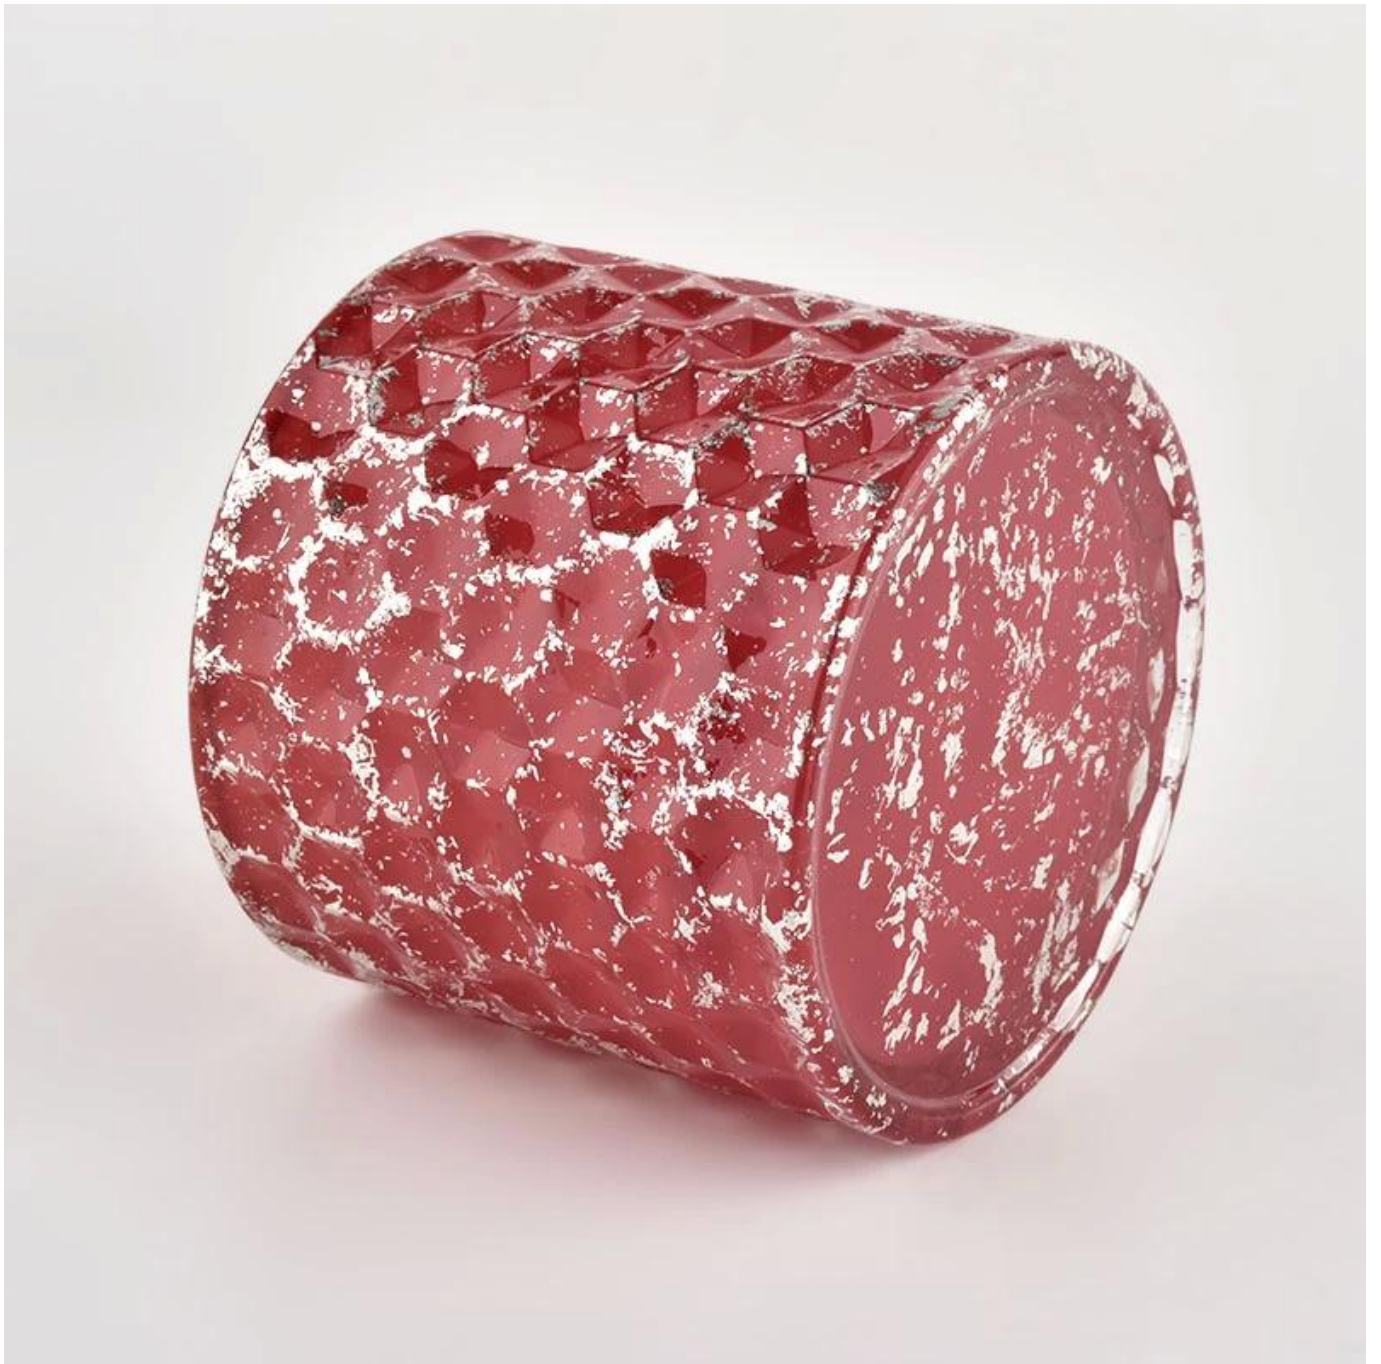

## Perihal Balang Lilin

---

Nombor item.	SGHL21112602
bahan	glass
kerajinan	Lilin kaca tanjakan kecerunan balang
Contoh masa	1. 5 hari jika ada bentuk dan saiz sedia ada 2. 15 hari, jika anda memerlukan bentuk dan saiz baru balang lilin kaca
Pembungkusan	Pembungkusan biasa, 4 keping dalam kotak dalam, 48 keping kotak
Kapasiti Produk	500,000 ~ 1,000,000 keping sebulan
Masa penghantaran	Dalam tempoh 45 hari selepas pensampelan dan pesanan disahkan
Terma pembayaran	30% deposit oleh T / T terlebih dahulu dan baki terhadap salinan B / L
Penghantaran	Melalui laut, melalui udara, melalui ejen ekspres dan penghantaran boleh diterima