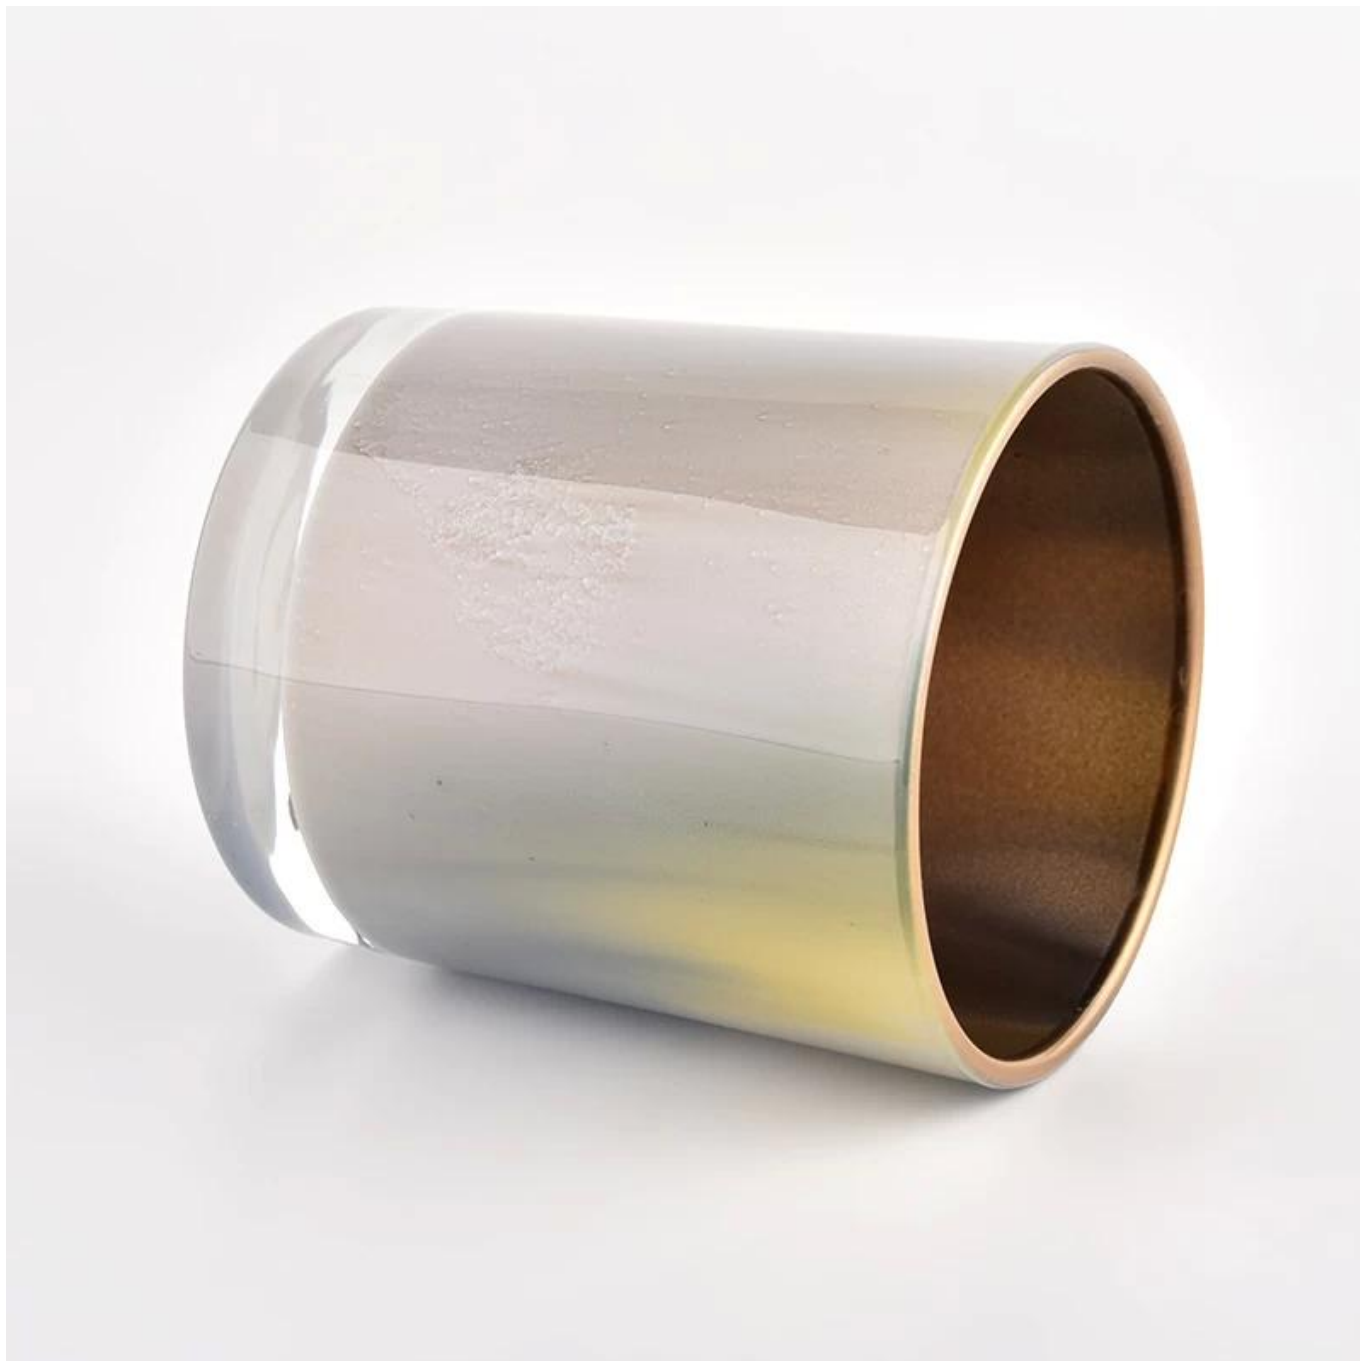

boleh muat 8-9oz wax

lukisan tangan membuat setiap item dengan karya seni yang jelas