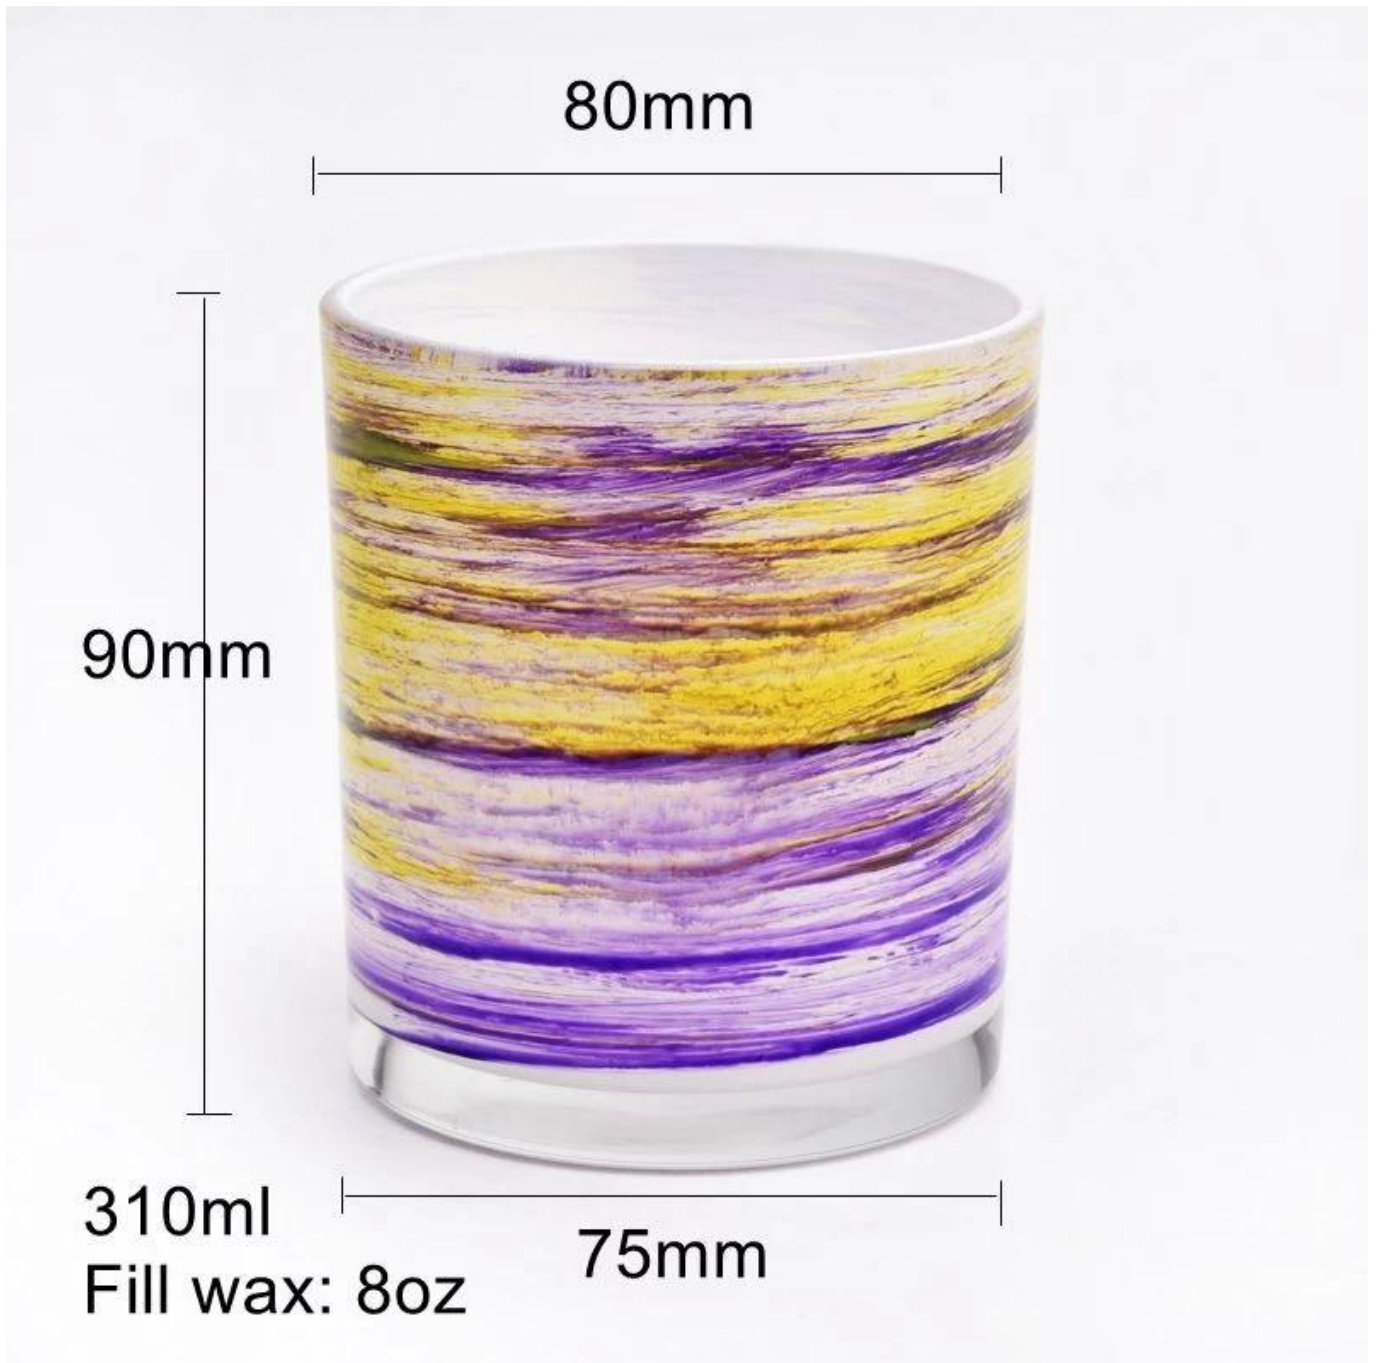

# Stripe Paint Glass Candle Jar

Fill wax: 8oz

MOQ: 3000 pcs

Size: D3.15'xH3.54'

Pasukan dan Pejabat Barangan Kaca Sunny

---

Pertunjukan Kilang