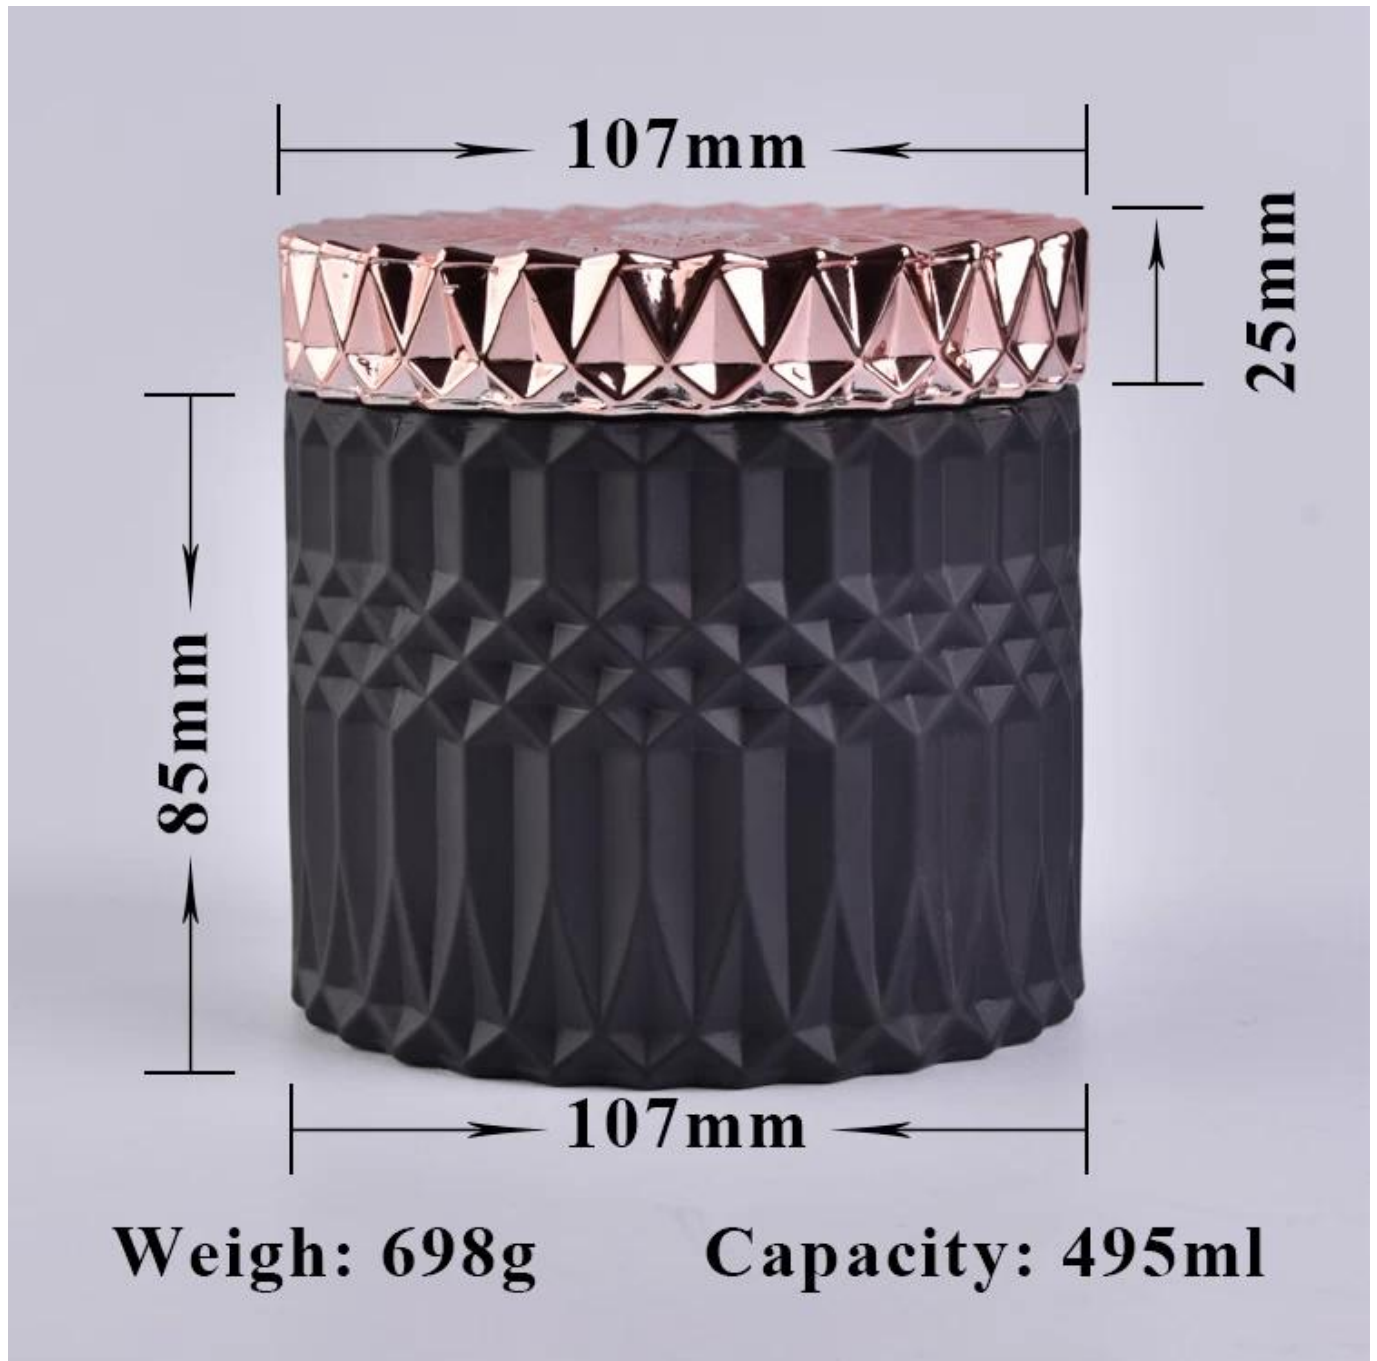

Reka bentuk saiz yang fleksibel membolehkan pasaran anda berkembang pesat

Item No.:SGJD20052511.
Top DiA: 107mm
Bawah dia: 107mm
Ketinggian: 85mm.
Berat: 450g.
Kapasiti: 495ml.
(boleh memegang 8oz lilin)
MOQ: 3000pcs.

Reka bentuk tersuai dan saiz yang berbeza tersedia

Dengan sokongan kami yang kuat, pelanggan kami berkembang pesat, dari makmal kecil kepada pemimpin industri.

Nombor item.	Sgks18032710.
Bahan	glass
kraf.	Barisan lilin kaca ditekan
Masa sampel	1. 5 hari jika terdapat bentuk kaca dan saiz 2. 15 hari, jika anda memerlukan bentuk baru dan saiz kaca
Pembungkusan	Pembungkusan biasa, 4 keping dalam kotak dalaman, 48 keping kotak
Kapasiti produk	500,000 ~ 1,000,000 keping sebulan
Masa penghantaran	Dalam masa 35 hari selepas sampling dan pesanan disahkan
Terma pembayaran	Deposit 30% oleh T / T terlebih dahulu dan baki terhadap salinan B / L
Penghantaran	Oleh laut, melalui udara, melalui ejen ekspres dan penghantaran yang boleh diterima