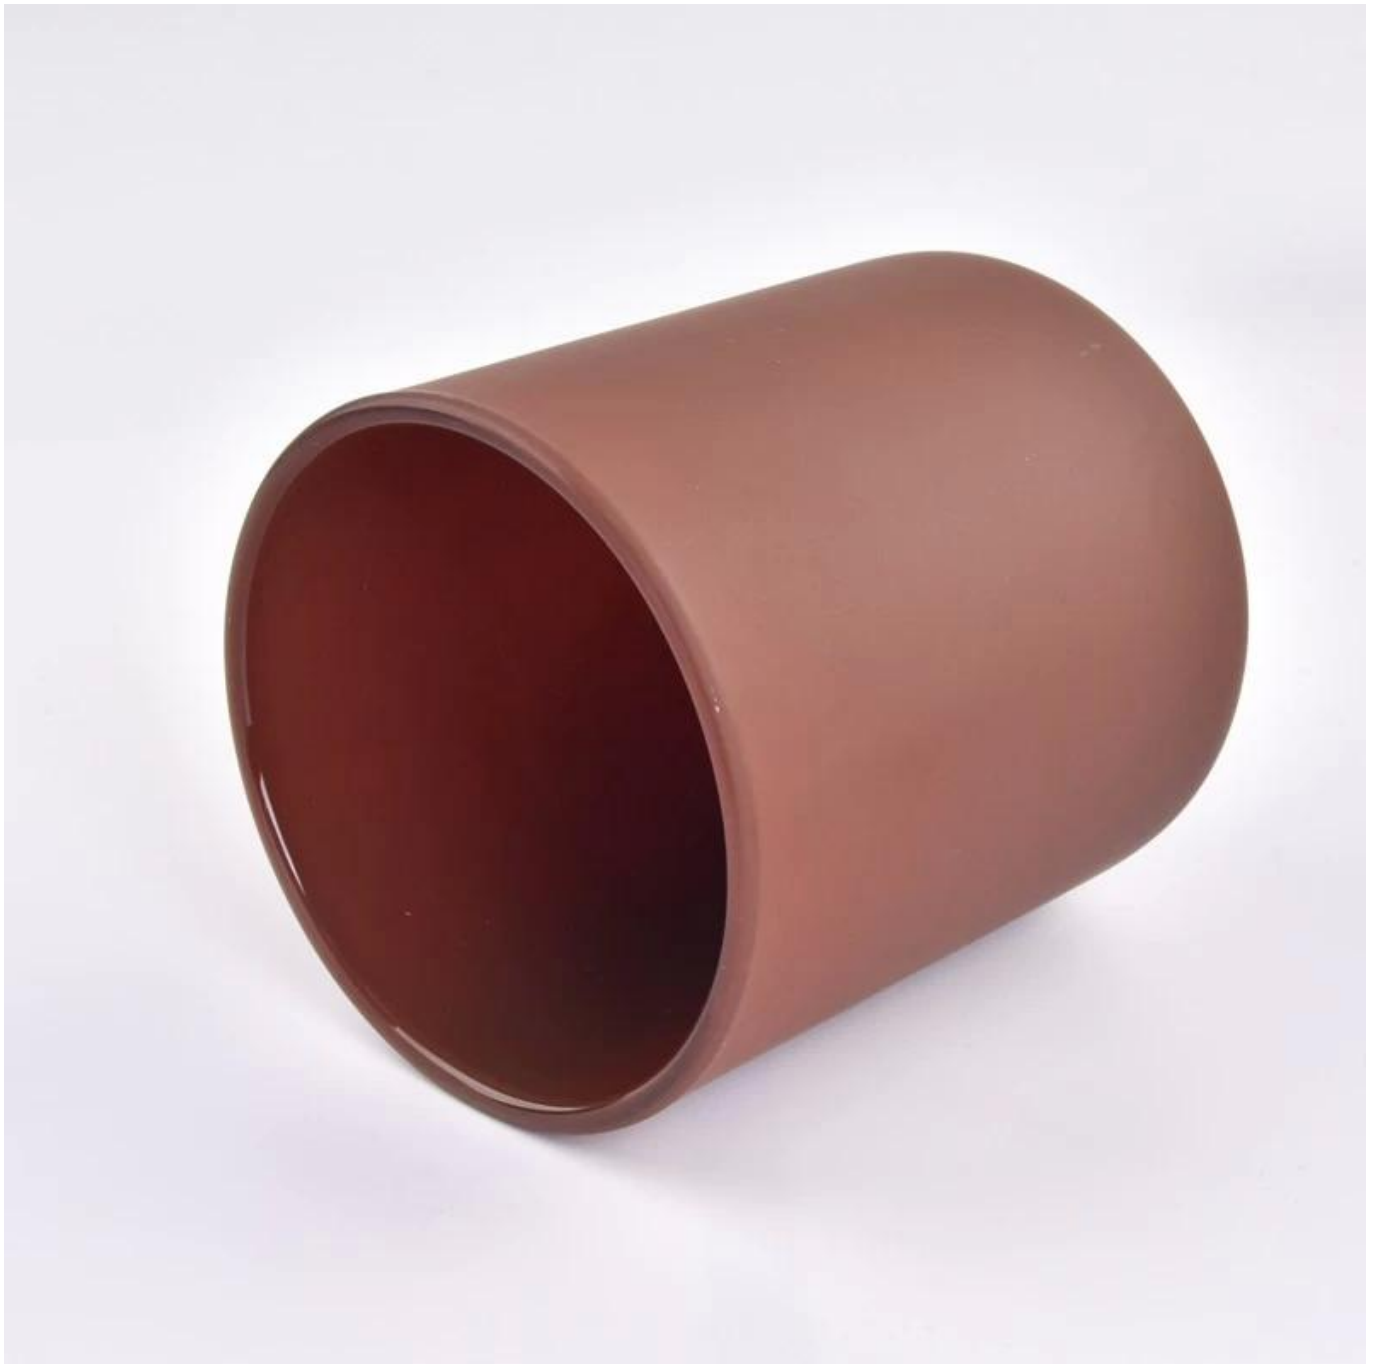

matte amber kaca lilin jat 14oz saiz popular

Kenapa Pilih Barang Kaca Cerah

- Dedikasi tertinggi kepada [reka bentuk](#), jangan sekali-kali dihidupkan mampatan [kualiti](#)
 - Barangan Kaca Sunny dengan ketat [melindungi reka bentuk pelanggan](#)., semua item yang direka bentuk baharu daripada kami belum disalin dalam tempoh tiga tahun.
 - [Kualiti produk](#) adalah tumpuan utama dalam Sunny Glassware. Barangan Kaca Sunny pernah merobohkan 80,000 keping bekas kaca dengan noda yang hampir tidak kelihatan.
-

Perihal Balang Lilin

Saiz: 96mm*108mm

Balang lilin klasik ini didatangkan dengan kemasan ambar matte. Saiz kaca adalah baik untuk memegang kira-kira 14 oz lilin. Warna Custom boleh diterima.

Alat tambahan lilin