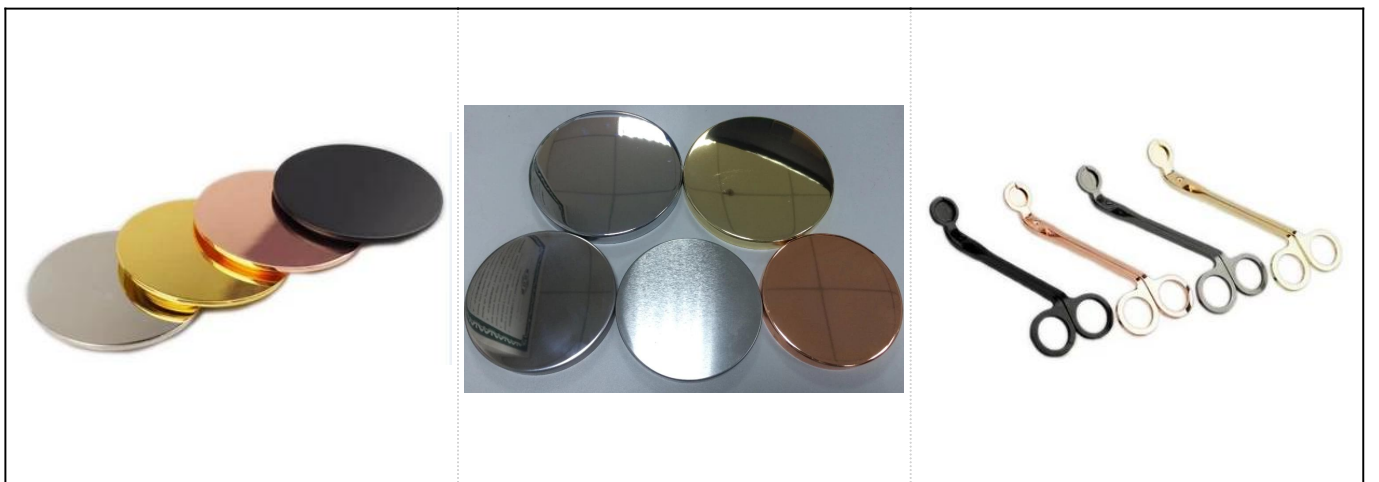

Aksesori yang sesuai: