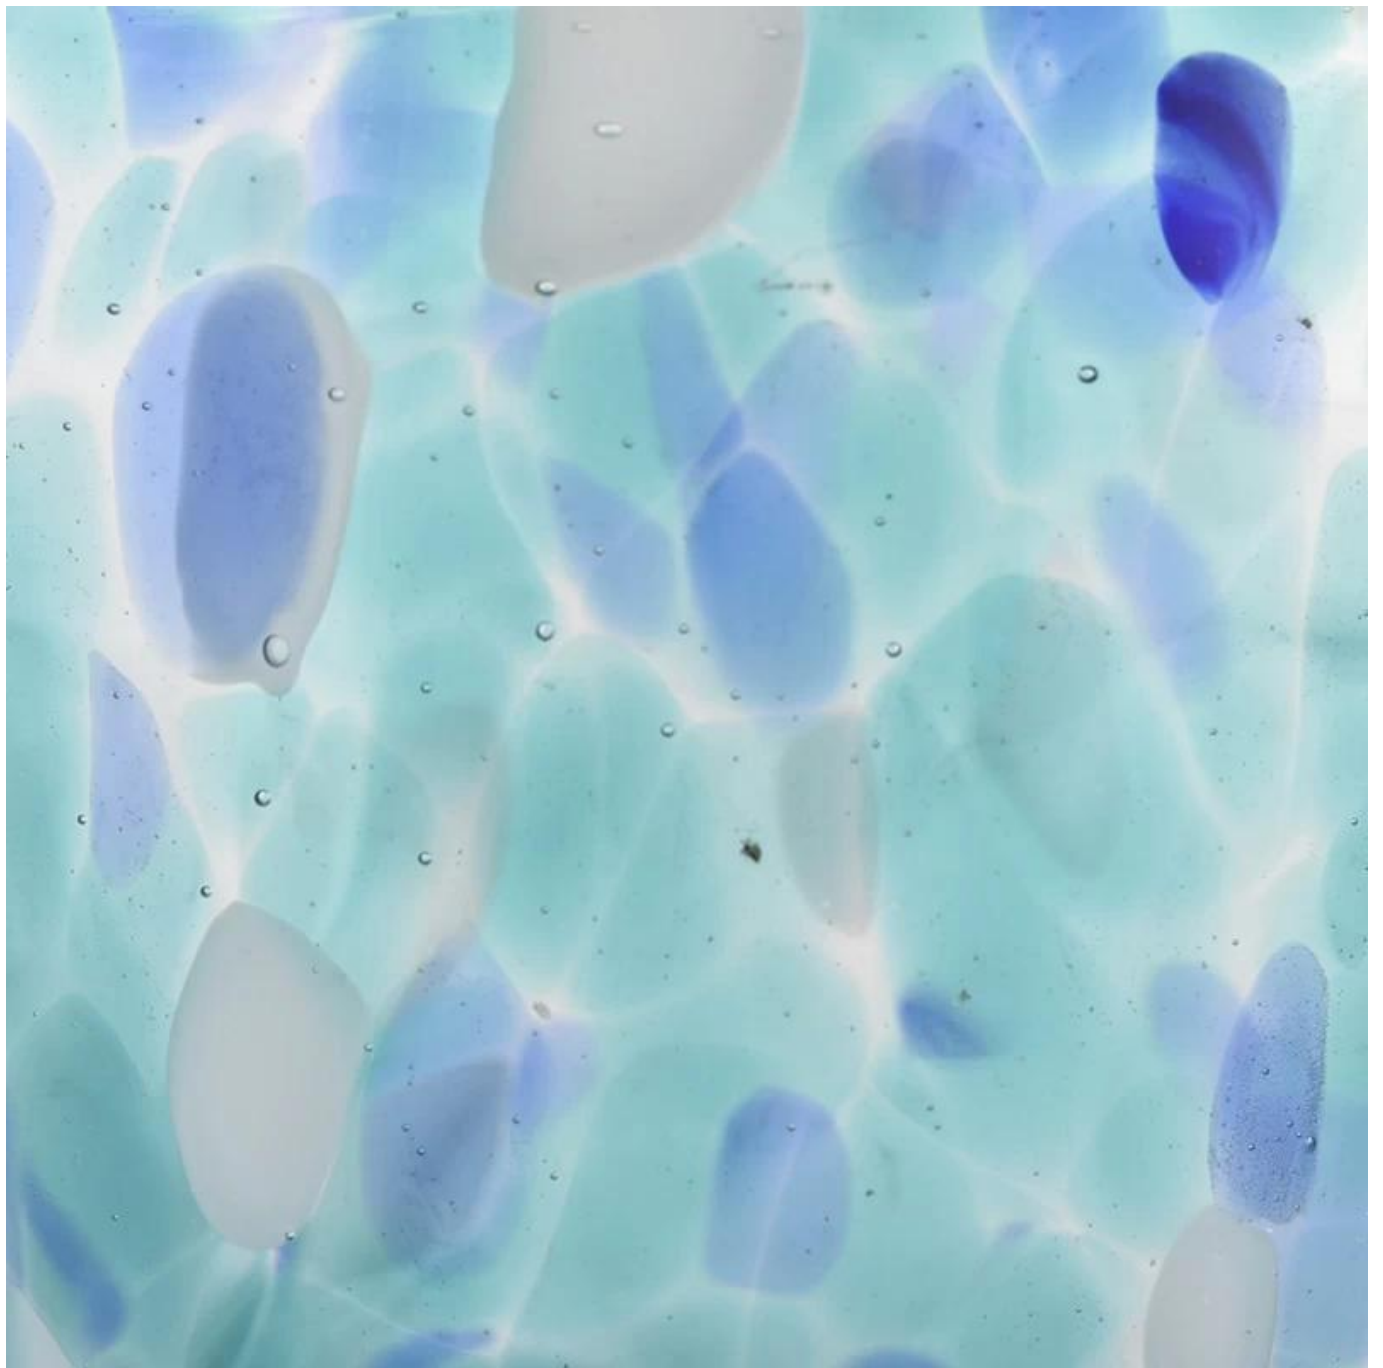

## Keterangan kaca lilin kaca

---

Nombor item.	SGRG210053-4
Bahan	glass
kraf.	bercampur kaca lilin kaca bercampur untuk 10oz pengisian lilin
Masa sampel	1. 5 hari jika terdapat bentuk kaca dan saiz 2. 15 hari, jika anda memerlukan bentuk baru dan saiz kaca
Pembungkusan	Pembungkusan biasa, 4 keping dalam kotak dalaman, 48 keping kotak
Kapasiti produk	500,000 ~ 1,000,000 keping sebulan
Masa penghantaran	Dalam masa 45 hari selepas sampling dan pesanan yang disahkan
Terma pembayaran	Deposit 30% oleh T / T terlebih dahulu dan baki terhadap salinan B / L
Penghantaran	Oleh laut, melalui udara, melalui ejen ekspres dan penghantaran yang boleh diterima