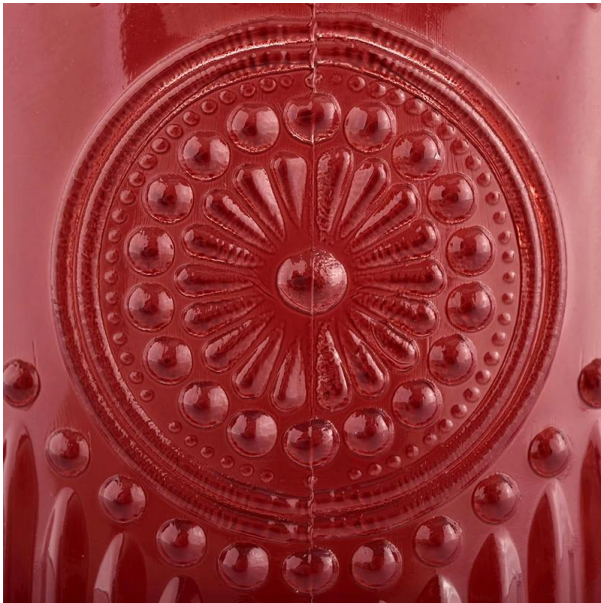

Reka bentuk tersuai dan saiz yang berbeza tersedia

Nombor item:SGCX21122522

Diameter atas: 86mm

Diameter bawah: 60mm

Diameter maksimum 95mm

Ketinggian: 97mm

Berat: 440g

Kapasiti: 372ml

MOQ: 3000 pcs

Dengan sokongan padu kami, pelanggan kami berkembang pesat, daripada makmal kecil kepada peneraju industri.

Nombor item.	SGCX21122522
bahan	balang lilin kaca
kerajinan	lilin kaca ditekan balang
Contoh masa	1. 5 hari jika ada bentuk dan saiz kaca 2. 15 hari, jika anda memerlukan kaca bentuk dan saiz baru
Pembungkusan	Pembungkusan biasa, 4 keping dalam kotak dalam, 48 keping kotak
Kapasiti Produk	500,000 ~ 1,000,000 keping sebulan
Masa penghantaran	Dalam tempoh 35 hari selepas pensampelan dan pesanan disahkan
Terma pembayaran	30% deposit oleh T / T terlebih dahulu dan baki terhadap salinan B / L
Penghantaran	Melalui laut, melalui udara, melalui ejen ekspres dan penghantaran boleh diterima
Ciri-ciri Produk	1. Hiasan rumah balang lilin kaca daripada berkualiti tinggi 2. Sesuai digunakan di hotel, rumah, dll. 3. Memenuhi Ujian ASTM
Untuk pilihan anda	1. Pelbagai reka bentuk dan saiz untuk dipilih 2. Sebarang warna dicat, sejuk, penyaduran, model laser Pemotong pemprosesan 3. Pakej istimewa sebagai filem susut, kotak hadiah warna, kotak hadiah putih, dll. 4. Kami mempunyai bengkel dan gudang profesional untuk memastikan masa penghantaran