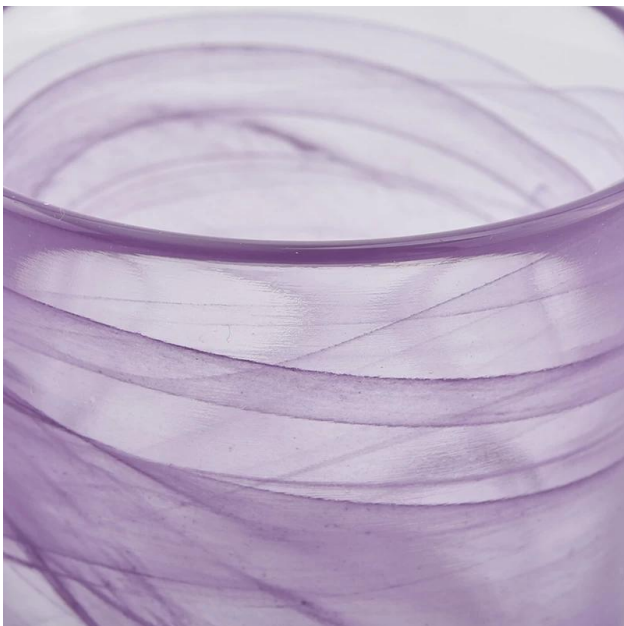

Reka bentuk saiz yang fleksibel membolehkan pasaran anda berkembang pesat

Item No.:Sglyp21012901..
Top DiA: 72mm
Bawah Dia: 68mm
Ketinggian: 70mm
Berat: 262g.
Kapasiti: 257ml.
MOQ: 3000pcs setiap reka bentuk