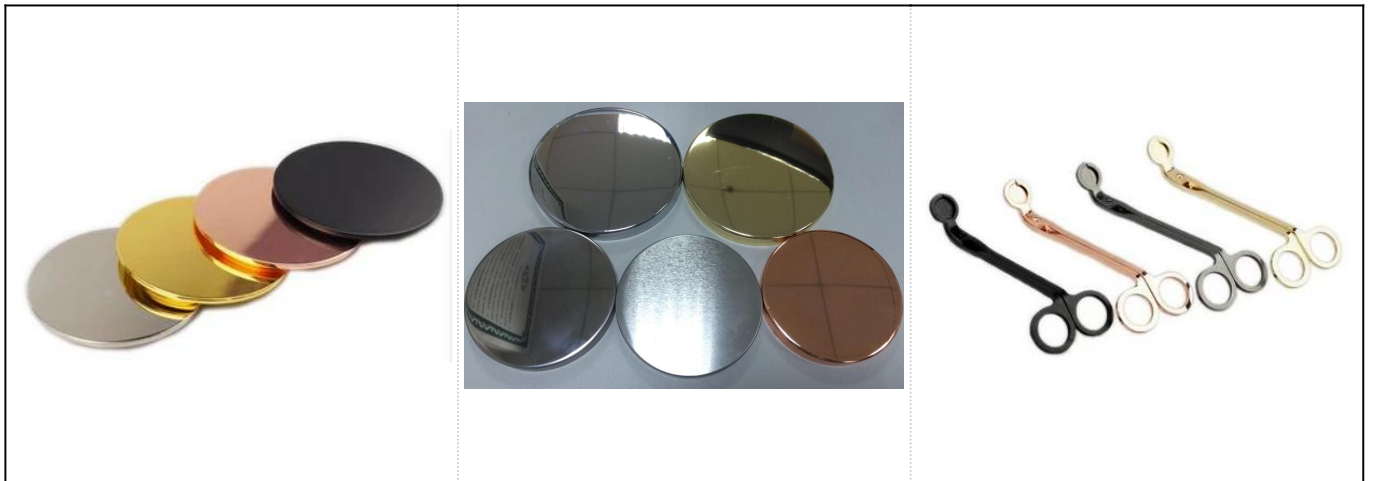

Aksesori yang sesuai: