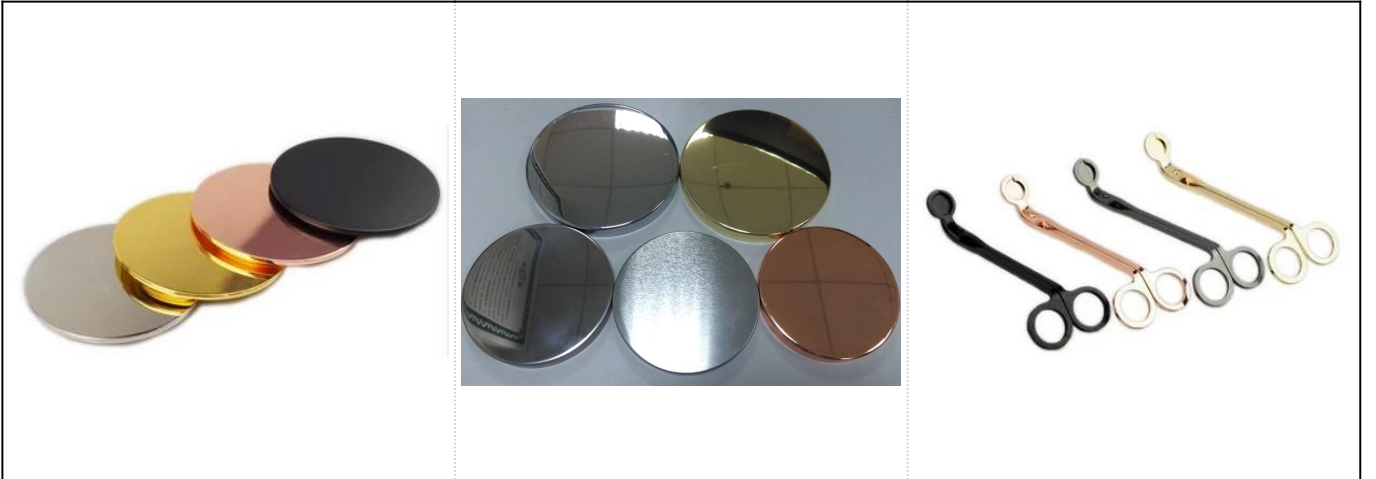

Aksesori yang sesuai: