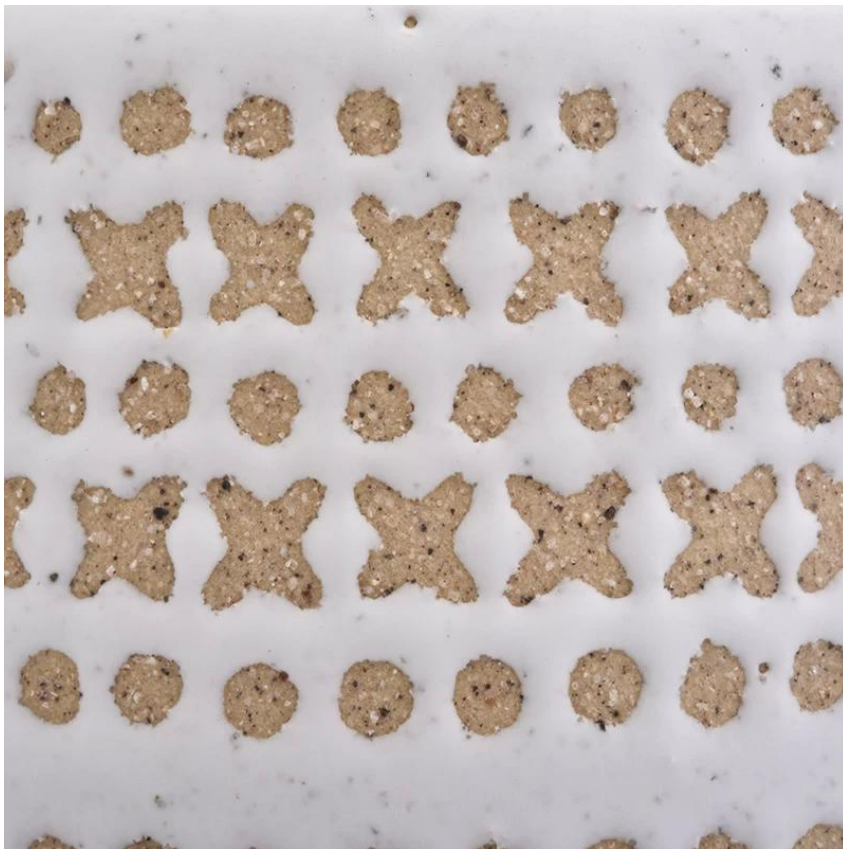

Nombor item.	Msgyc19082234.