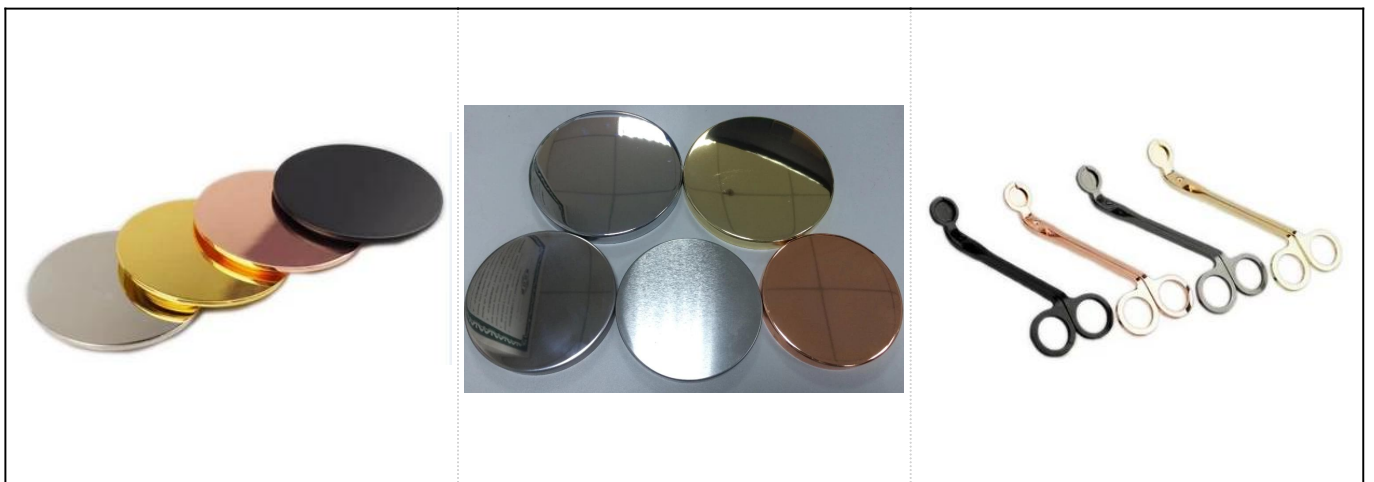

Aksesori yang sesuai: