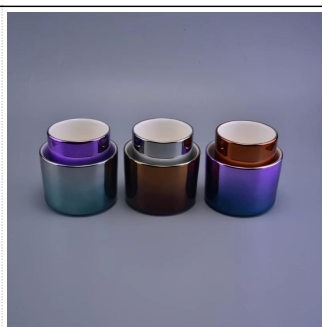

[Similar Products Link](#)