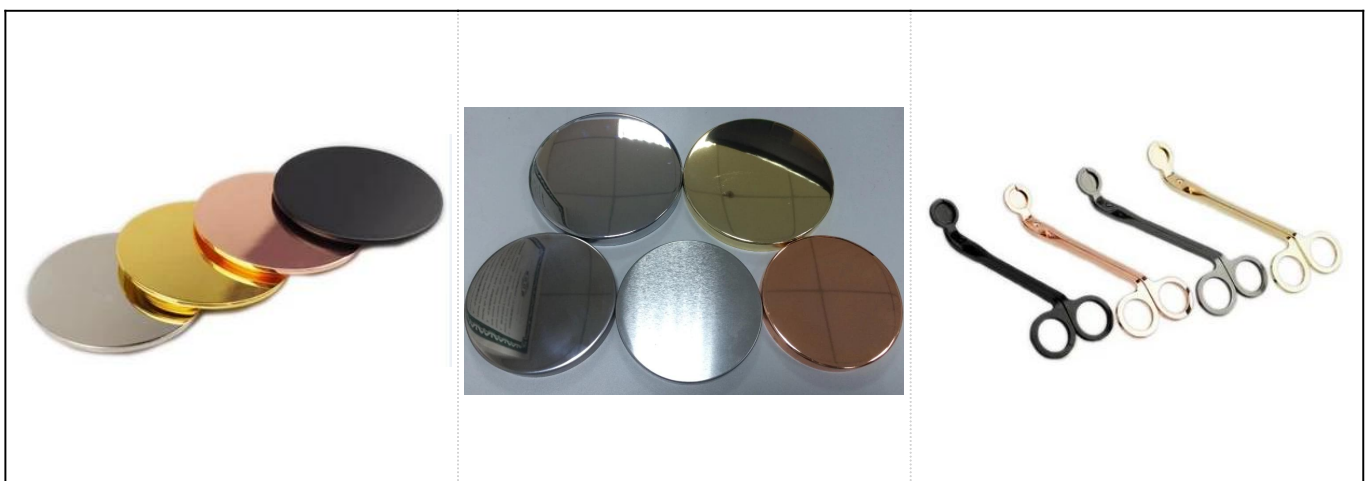

Aksesori yang sesuai: