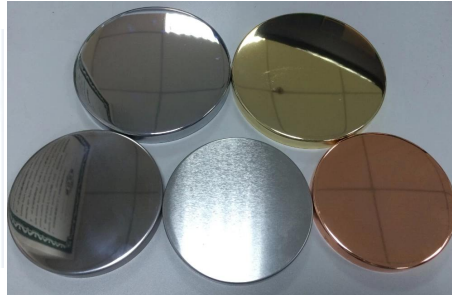

Office & Sample Room

Sunny Glassware adalah pembekal pemegang lilin terkemuka di China sejak tahun 1992, balang lilin kaca / seramik / konkrit kami dll.

terutamanya mengeksport ke Amerika Syarikat, EU, AU lebih dari 24 tahun pengalaman. Kami benar-benar dengan kualiti, pasukan QC kami memeriksa produk dari bahan mentah hingga pengeluaran kemudian hingga pembungkusan selangkah demi selangkah, pemeriksaan ketat mengikut standard AQL.

Perkhidmatan kami seperti berikut:

- > Pelbagai bentuk dan saiz yang ada, juga menyambut reka bentuk anda sendiri.
- > Aksesori: penutup, penutup kaca / logam / kayu, lilin dll.
- > Hiasan: decal, lapisan warna, merkuri, laser, buram, penyaduran dll.