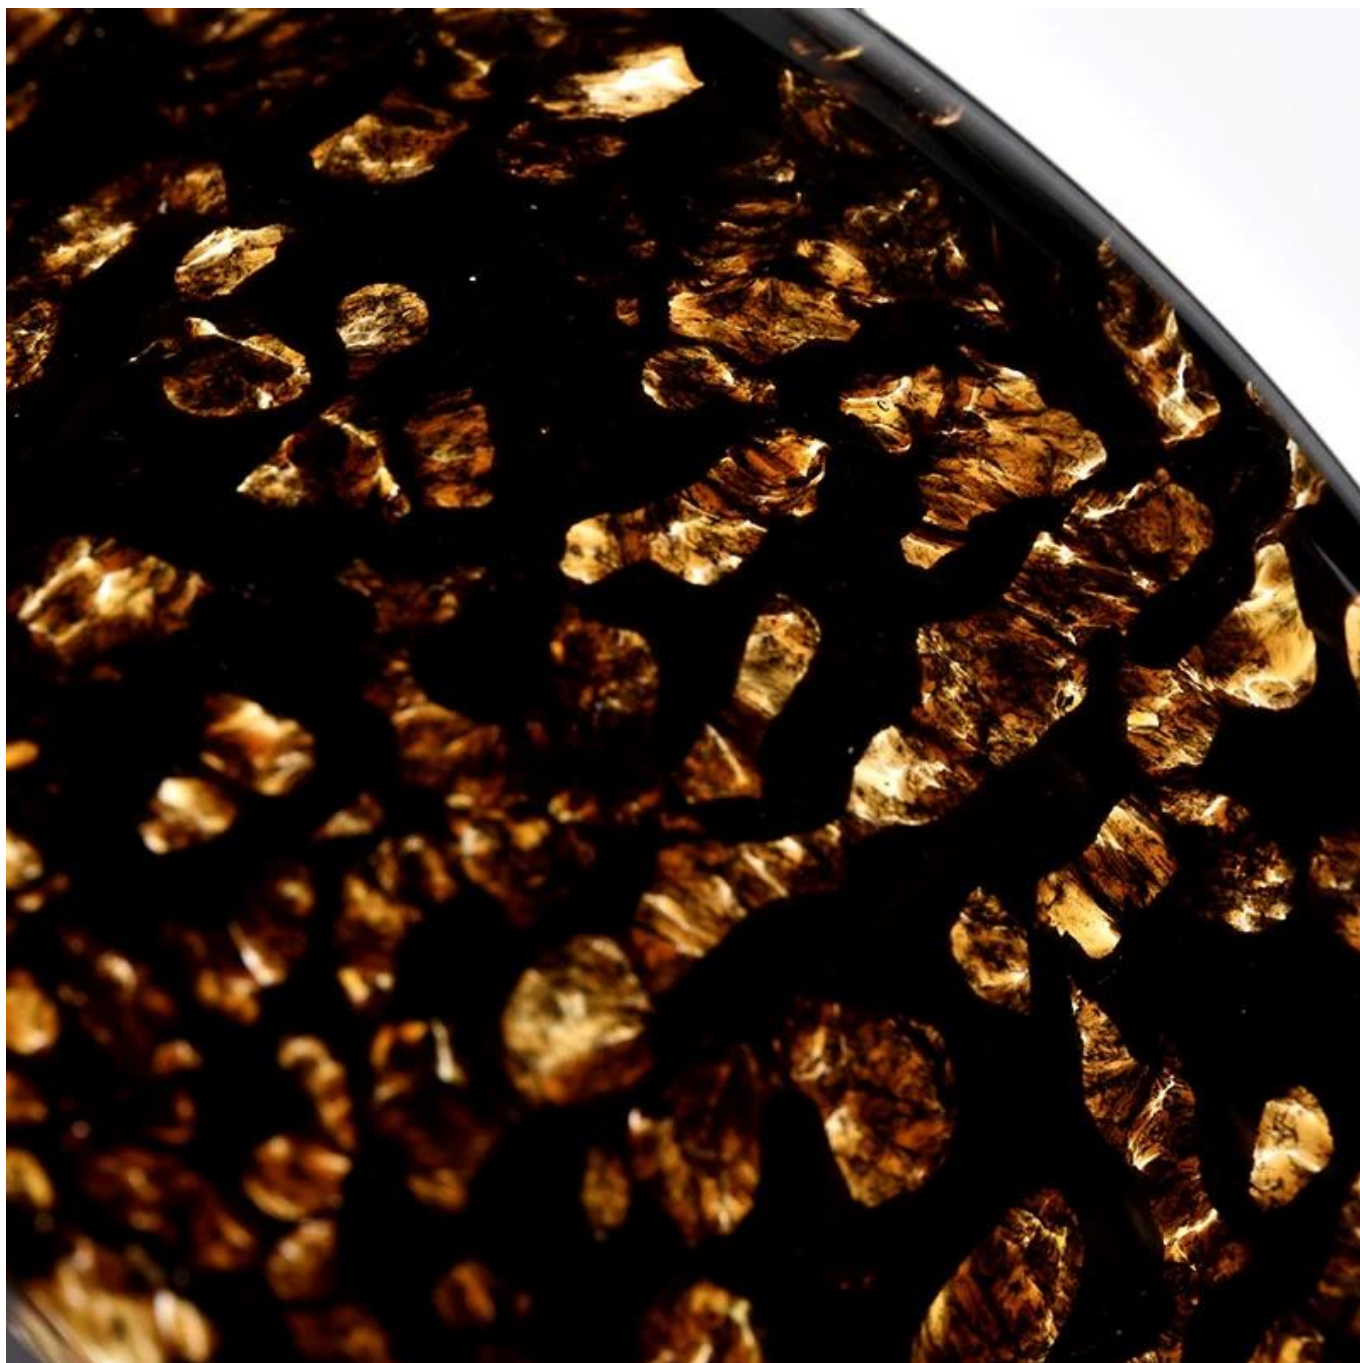

Nombor item.	Sglyph21101601.
Bahan	kaca.
kraf.	Kecerunan Ramp Glass Candle Jars
Masa sampel	1. 5 hari jika terdapat bentuk dan saiz yang ada 2. 15 hari, jika anda memerlukan bentuk baru dan saiz balang lilin kaca
Pembungkusan	Pembungkusan biasa, 4 keping dalam kotak dalaman, 48 keping kotak
Kapasiti produk	500,000 ~ 1,000,000 keping sebulan
Masa penghantaran	Dalam masa 45 hari selepas sampling dan pesanan disahkan
Terma pembayaran	Deposit 30% oleh T / T terlebih dahulu dan baki terhadap salinan B / L
Penghantaran	Oleh laut, melalui udara, melalui ejen ekspres dan penghantaran yang boleh diterima