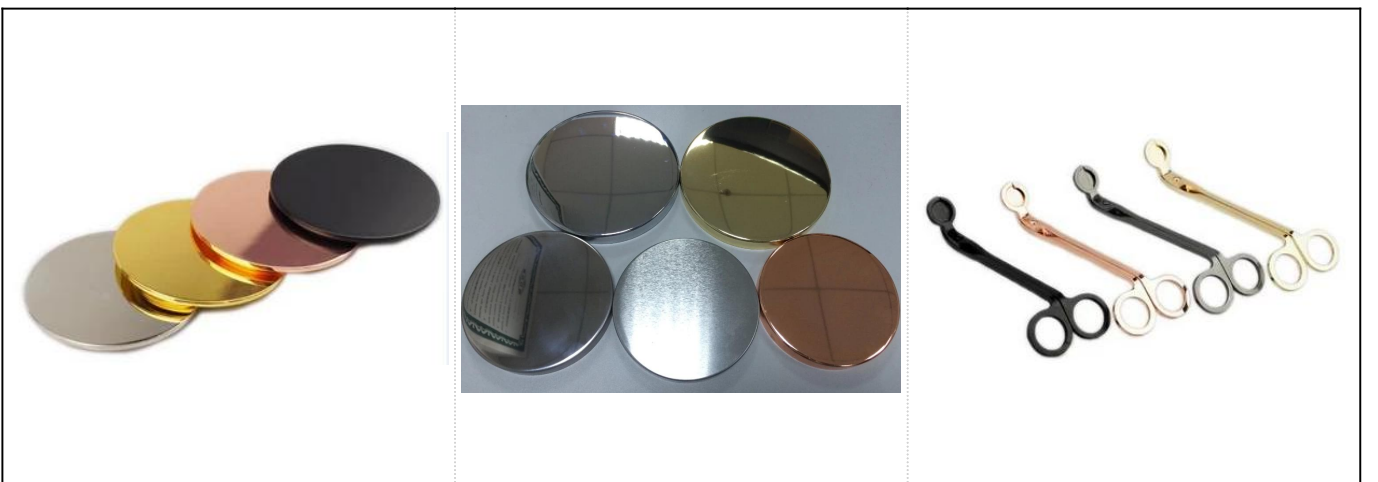

Aksesori yang sesuai: