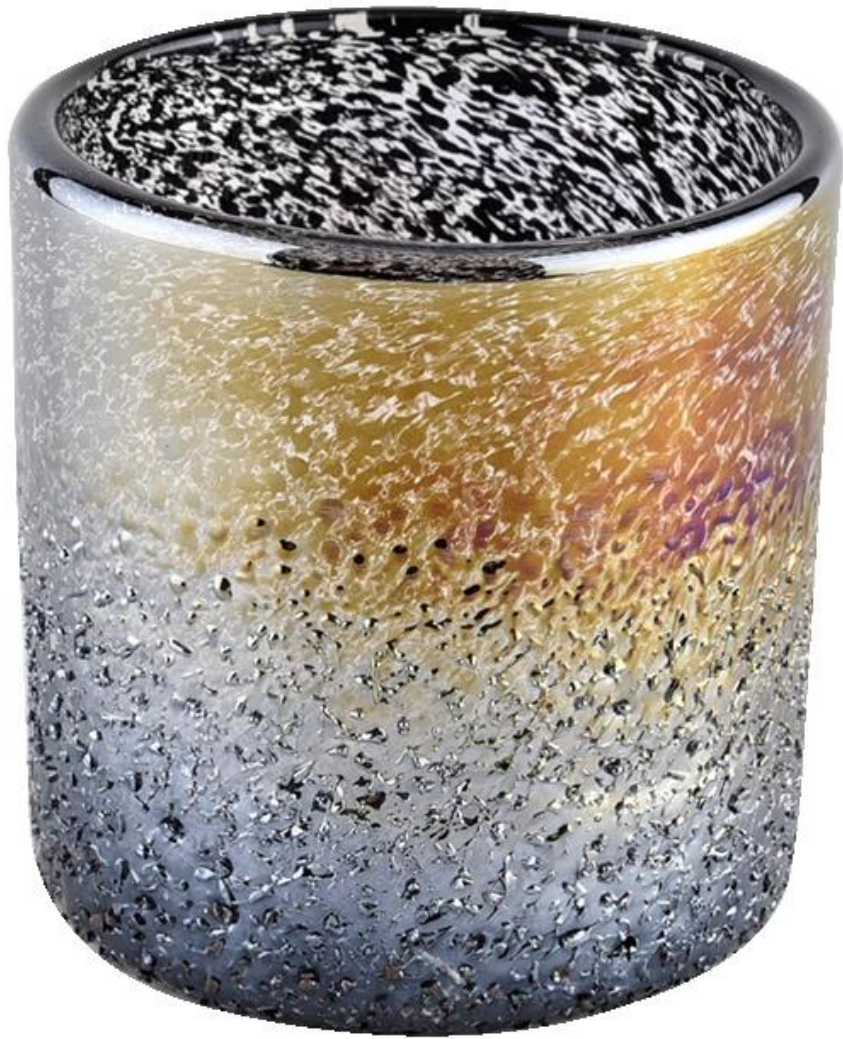

## **Penerangan Produk**

---

<b>Nama Produk</b>	<b><u>Barang Kaca Cerah</u> Balang lilin kaca silinder mewah yang baru mereka bentuk untuk diborong</b>
<b>Contoh masa</b>	1. 5 hari jika ada bentuk dan saiz kaca 2. 15 hari, jika anda memerlukan kaca bentuk dan saiz baru
<b>ukur</b>	No. Item: SGLYP21072607 Diameter atas: 95mm Diameter bawah: 85mm Ketinggian: 99mm Berat: 453g Kapasiti: 485ml
<b>Pembungkusan</b>	Pembungkusan biasa, kotak hadiah individu, kotak PVC, kotak tingkap, kotak warna, kotak putih, dll
<b>Masa penghantaran</b>	Dalam tempoh 35 hari selepas sampel dan pesanan disahkan
<b>Tempoh bayaran</b>	30% deposit oleh T/T terlebih dahulu dan bakinya terhadap salinan B/L
<b>penghantaran</b>	Melalui laut, melalui udara, dengan Express dan ejen penghantaran anda boleh diterima
<b>Peristiwa Penggunaan</b>	Hiasan rumah, Hiasan Perkahwinan, Hiasan Perkahwinan, Penambahbaikan Hiasan,