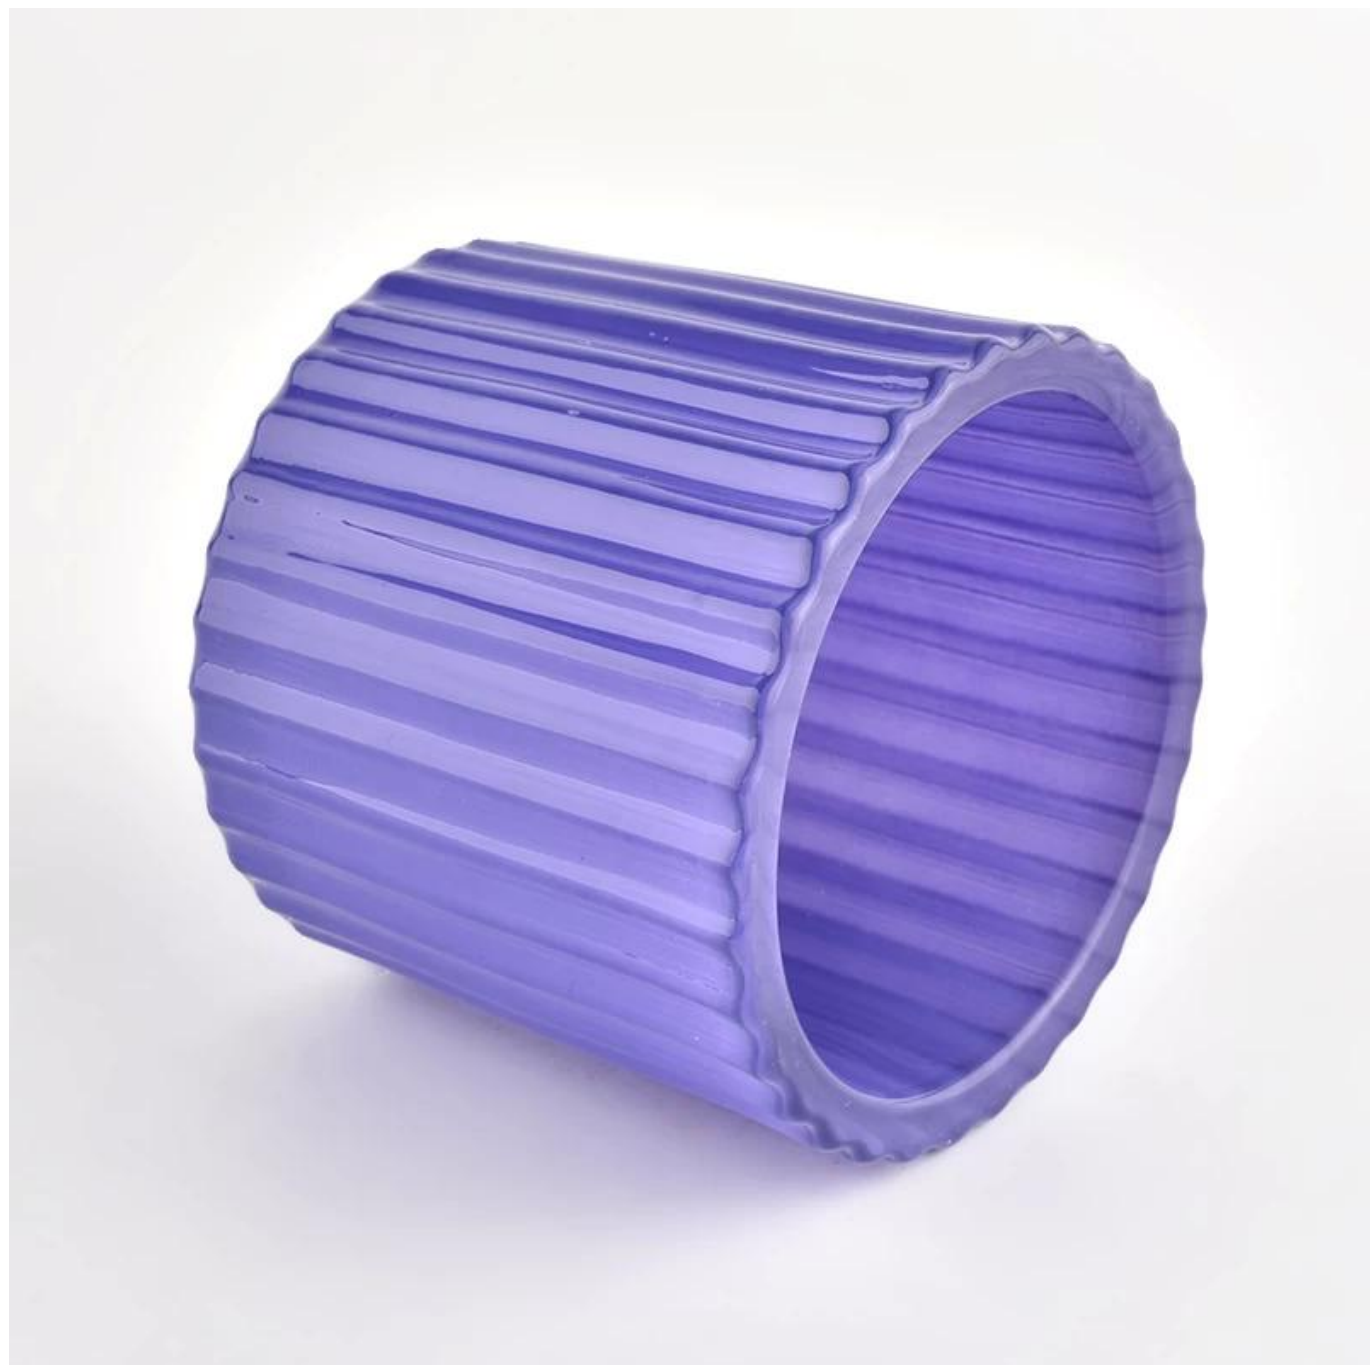

# pemegang lilin kaca dinding tebal dengan rusuk

## Perihal Balang Lilin

Nombor item.	SGXF22012025
bahan	glass
kerajinan	lilin kaca ditekan balang
Contoh masa	1. 5 hari jika ada bentuk dan saiz kaca 2. 15 hari, jika anda memerlukan kaca bentuk dan saiz baru
Pembungkusan	Pembungkusan biasa, 4 keping dalam kotak dalam, 48 keping kotak
Kapasiti Produk	500,000 ~ 1,000,000 keping sebulan
Masa penghantaran	Dalam tempoh 35 hari selepas pensampelan dan pesanan disahkan
Terma pembayaran	30% deposit oleh T / T terlebih dahulu dan baki terhadap salinan B / L
Penghantaran	Melalui laut, melalui udara, melalui ejen ekspres dan penghantaran boleh diterima

Ciri-ciri Produk	<ol style="list-style-type: none"><li>1. Hiasan rumah balang lilin kaca daripada berkualiti tinggi</li><li>2. Sesuai digunakan di hotel, rumah, dll.</li><li>3. Memenuhi Ujian ASTM</li></ol>
Untuk pilihan anda	<ol style="list-style-type: none"><li>1. Pelbagai reka bentuk dan saiz untuk dipilih</li><li>2. Sebarang warna dicat, sejuk, penyaduran, model laser Pemetong pemprosesan</li><li>3. Pakej istimewa sebagai filem susut, kotak hadiah warna, kotak hadiah putih, dll.</li><li>4. Kami mempunyai bengkel dan gudang profesional untuk memastikan masa penghantaran</li></ol>