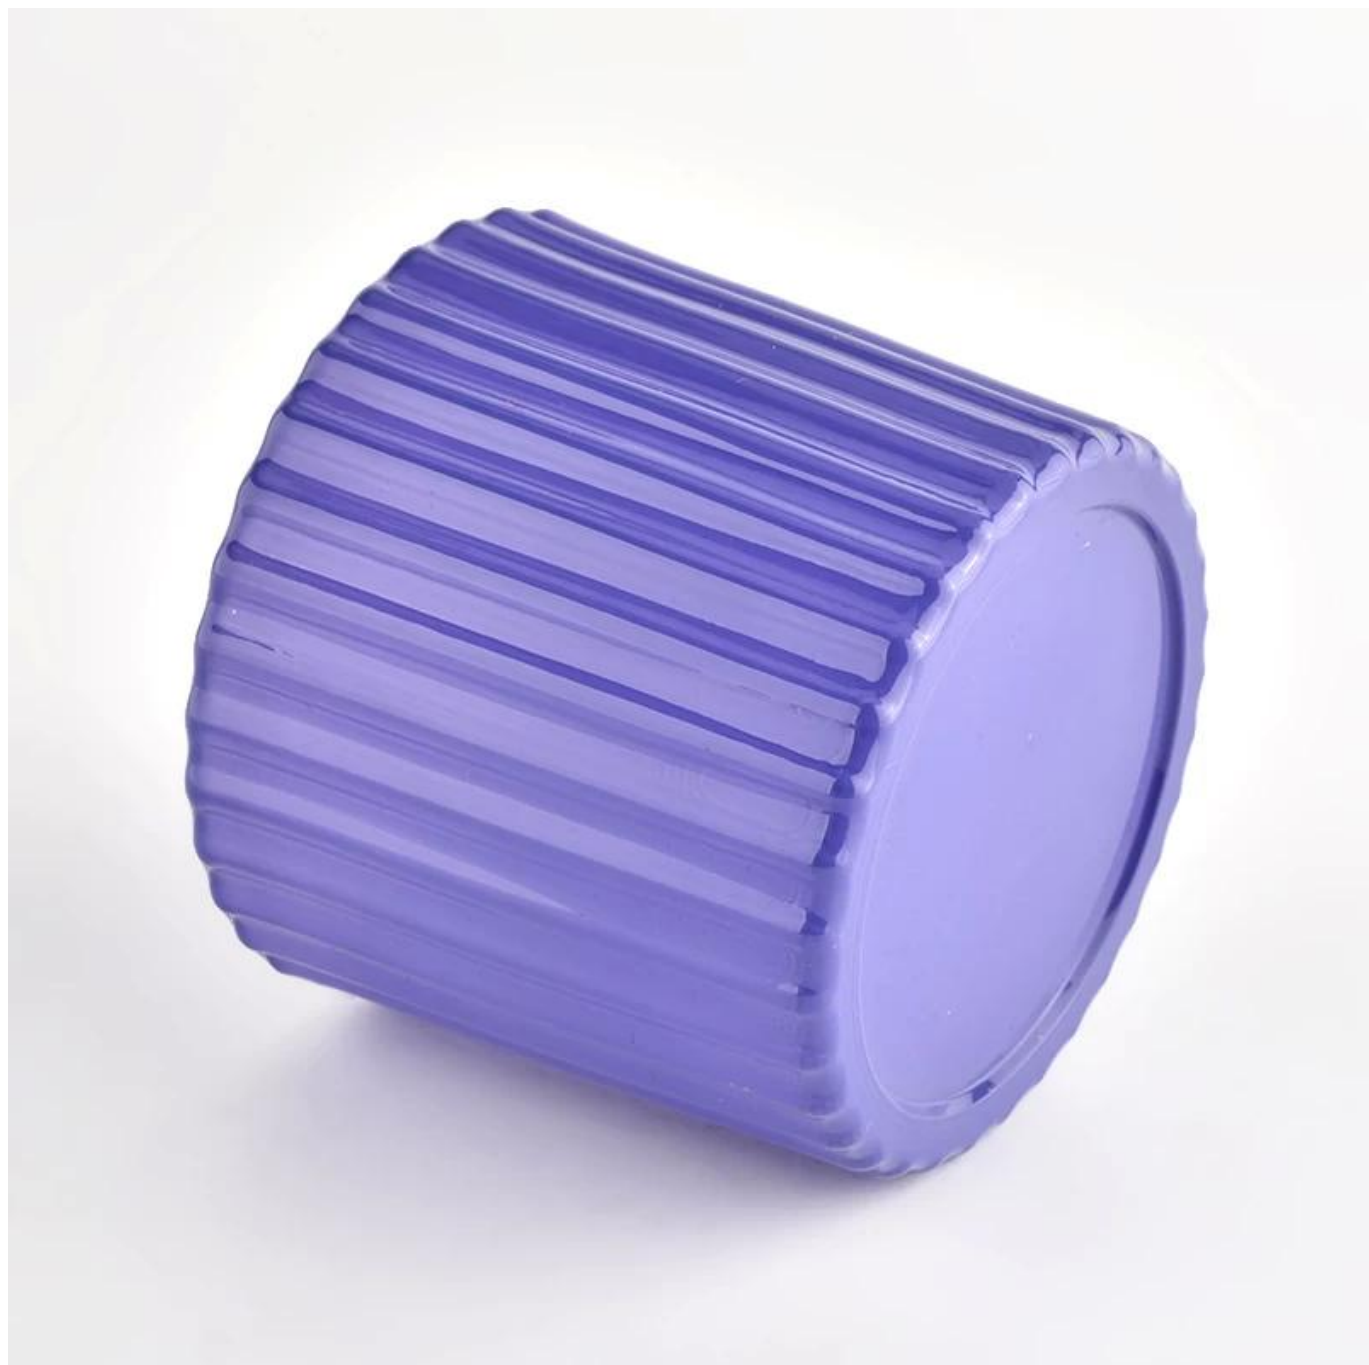

# pemegang lilin kaca dinding tebal dengan rusuk

## Perihal Balang Lilin

Nombor item.	SGXF22012025
bahan	glass
kerajinan	lilin kaca ditekan balang
Contoh masa	1. 5 hari jika ada bentuk dan saiz kaca 2. 15 hari, jika anda memerlukan kaca bentuk dan saiz baru
Pembungkusan	Pembungkusan biasa, 4 keping dalam kotak dalam, 48 keping kotak
Kapasiti Produk	500,000 ~ 1,000,000 keping sebulan
Masa penghantaran	Dalam tempoh 35 hari selepas pensampelan dan pesanan disahkan
Terma pembayaran	30% deposit oleh T / T terlebih dahulu dan baki terhadap salinan B / L
Penghantaran	Melalui laut, melalui udara, melalui ejen ekspres dan penghantaran boleh diterima

Ciri-ciri Produk	<ol style="list-style-type: none"><li>1. Hiasan rumah balang lilin kaca daripada berkualiti tinggi</li><li>2. Sesuai digunakan di hotel, rumah, dll.</li><li>3. Memenuhi Ujian ASTM</li></ol>
Untuk pilihan anda	<ol style="list-style-type: none"><li>1. Pelbagai reka bentuk dan saiz untuk dipilih</li><li>2. Sebarang warna dicat, sejuk, penyaduran, model laser Pemetong pemprosesan</li><li>3. Pakej istimewa sebagai filem susut, kotak hadiah warna, kotak hadiah putih, dll.</li><li>4. Kami mempunyai bengkel dan gudang profesional untuk memastikan masa penghantaran</li></ol>