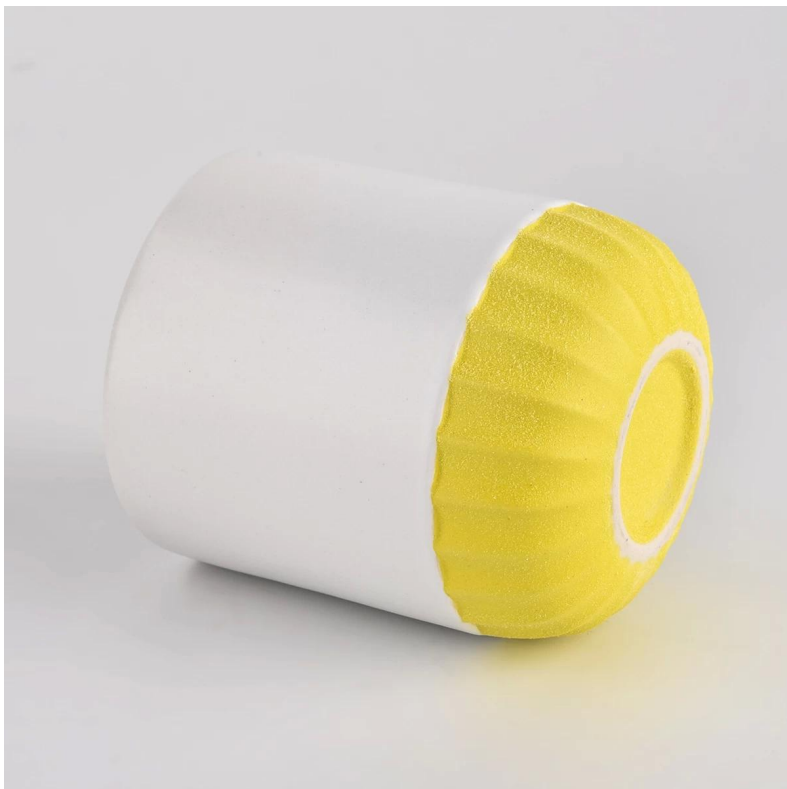

Kelebihan pasaran yang unik

. Fokus pada reka bentuk

. Pembekal pemegang lilin untuk 80% Amerika Syarikat Fragrance Brand

. AQL PLUS 6 Piawaian Ujian QC yang Ketat dan Sunny

. Mengekalkan kualiti yang konsisten dengan sampel dan produk pukal