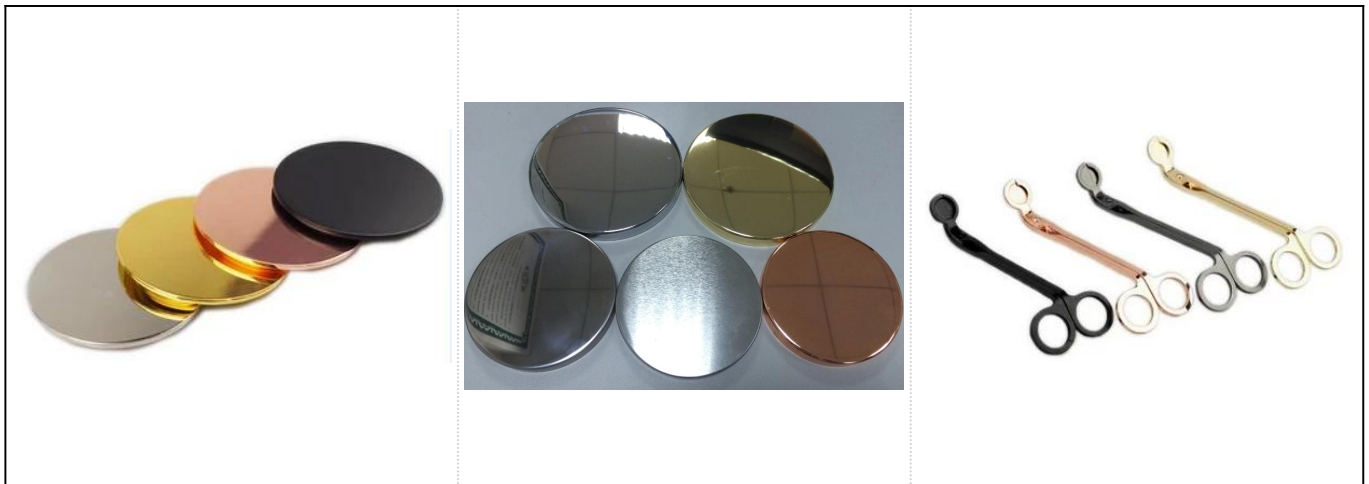

Office & Sample Room

Sunny Glassware adalah pembekal pemegang lilin terkemuka di China sejak 1992, balang lilin kaca / seramik / konkrit kami dan lain-lain dan aksesori yang sepadan terutamanya eksport ke Amerika Syarikat, EU, AU lebih daripada 24 tahun pengalaman. Kami tegas dengan kualiti, pasukan QC kami memeriksa produk daripada bahan mentah kepada pengeluaran kemudian untuk membungkus langkah demi langkah, pemeriksaan ketat mengikut piawaian AQL.

Perkhidmatan kami seperti berikut:

- > Bentuk dan saiz yang berbeza yang ada, juga mengalu-alukan reka bentuk anda sendiri.
- > Aksesori: topi, kaca / logam / tudung kayu, lilin dan lain-lain.