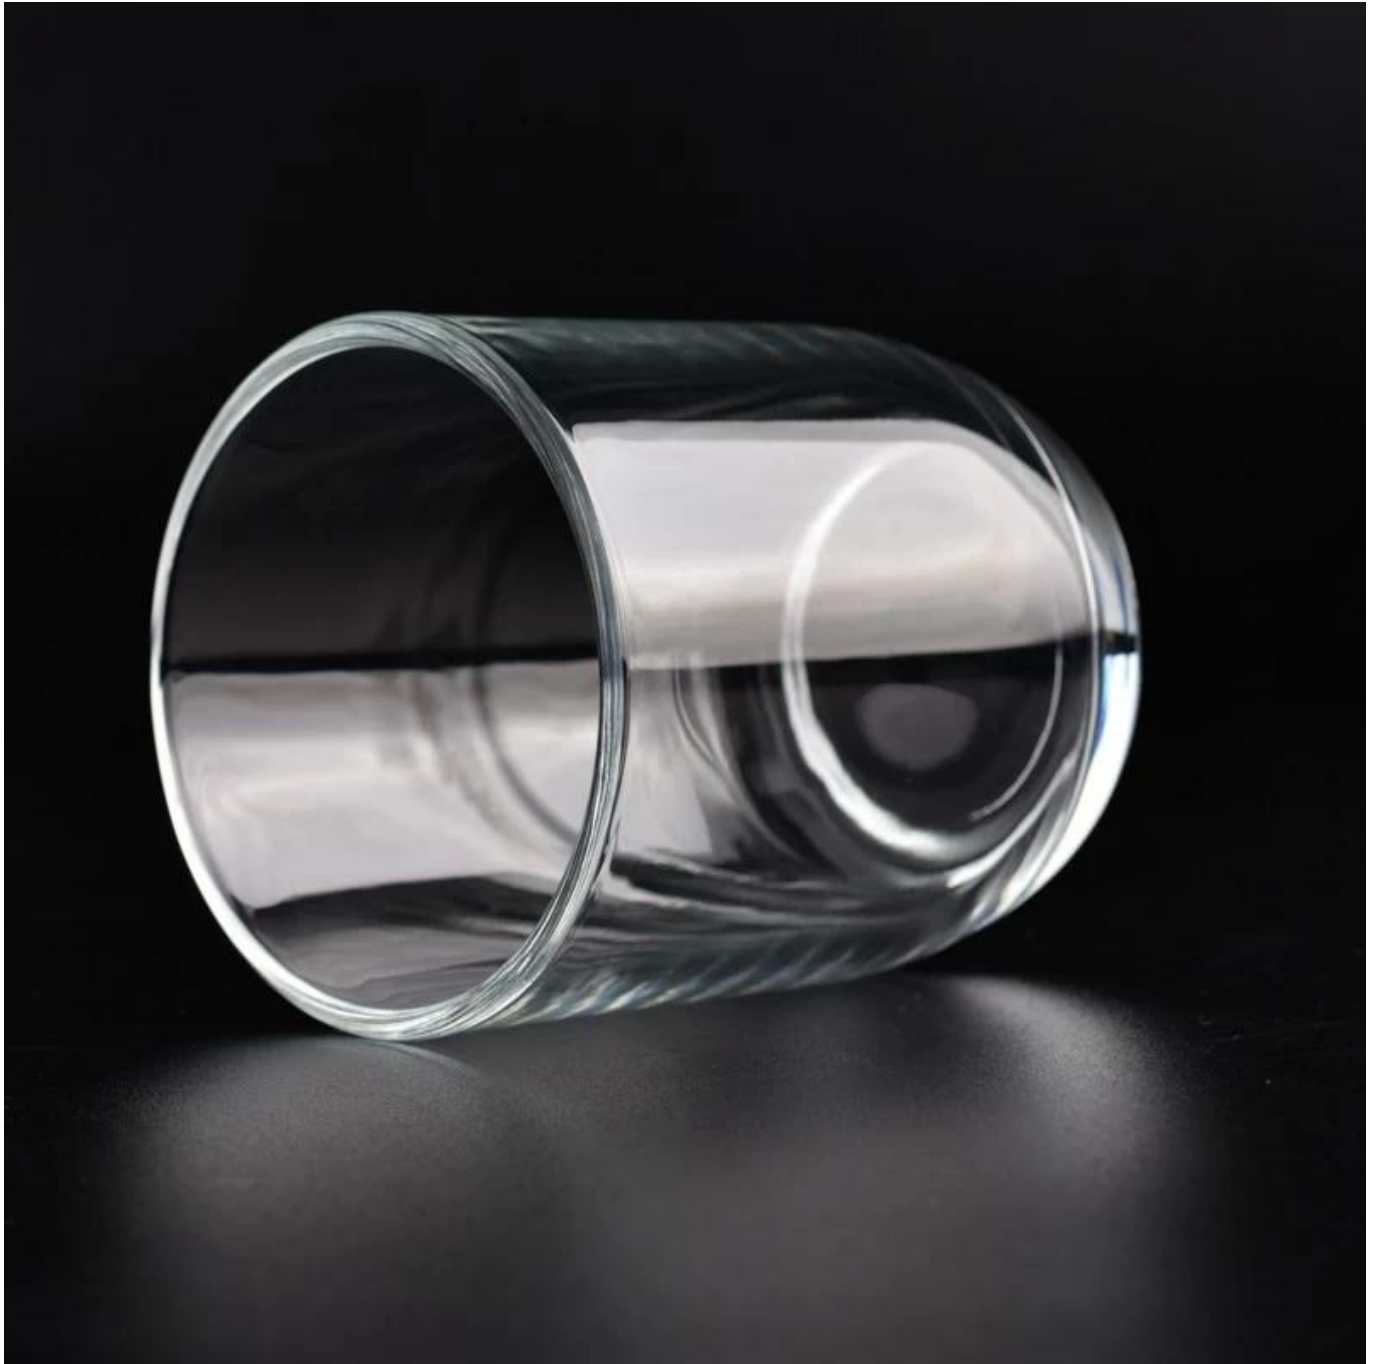

Pimej produk

borong balang lilin kaca jernih dengan bahagian bawah bulat

Ujian: lulus UJIAN ASTM

Hiasan: warna semburan, penyaduran elektrik, logo laser, percetakan decal, lukisan tangan, logo skrin sutera, warna beku, warna iridescent, penyaduran ion, dan lain-lain