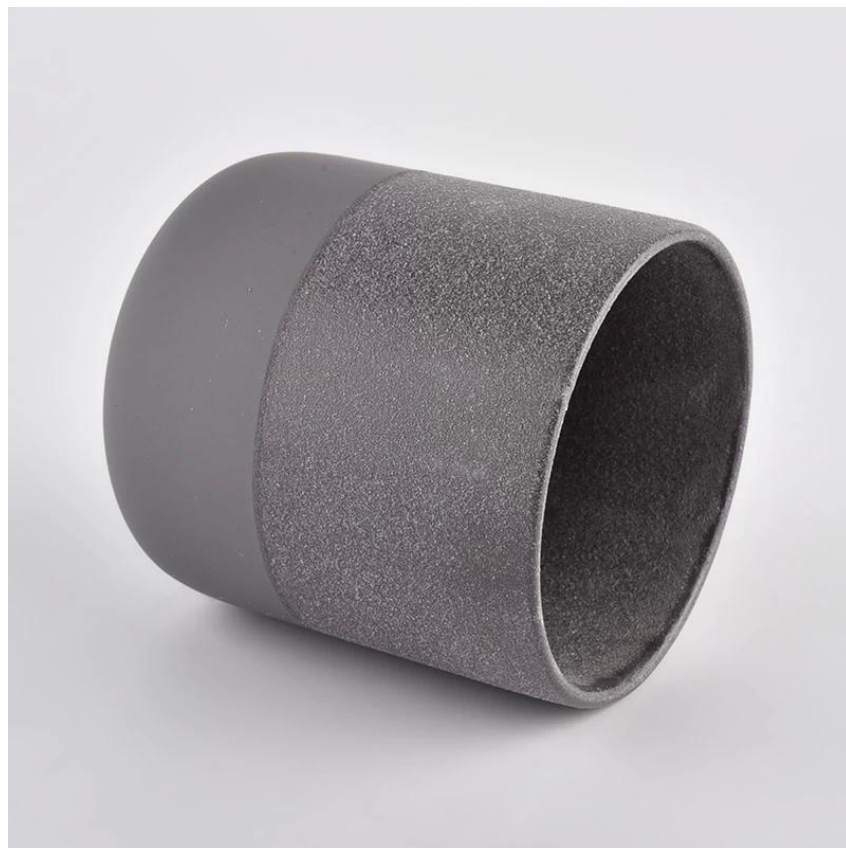

Borong Borong Black Keramik Borong Untuk Lilin

Kenapa Pilih Gelas Sunny

- Dedikasi yang paling tinggi kepada **reka bentuk**, tidak pernah pemampatan **kualiti**
 - Gelas Sunny ketat **melindungi pelanggan "Reka Bentuk**, Semua barangan yang baru direka dari AS "T telah disalin dalam tempoh tiga tahun.
 - **Kualiti produk** adalah tumpuan utama dalam gelas cerah. Gelas Sunny Setelah merobohkan 80,000 PC kapal kaca dengan cacat yang tidak dapat dilihat.
-

**Reka bentuk saiz yang fleksibel membolehkan
pasaran anda berkembang pesat**

Nama Item: SGMK21072601.
TOP DIA: 88 mm
Bawah dia: 51 mm
Tinggi: 100 mm
Berat: 285 g
Kapasiti: 420 ml
MOQ: 3,000pcs.

Reka bentuk tersuai dan saiz yang berbeza tersedia

Dengan sokongan kami yang kuat, pelanggan kami
berkembang pesat, dari makmal kecil kepada pemimpin
industri.

Nombor item.	SGMK21072601
Bahan	Seramik
kraf.	Barisan lilin kaca ditekan
Masa sampel	1. 5 hari jika terdapat bentuk kaca dan saiz 2. 15 hari, jika anda memerlukan bentuk baru dan saiz kaca
Pembungkusan	Pembungkusan biasa, 4 keping dalam kotak dalaman, 48 keping kotak
Kapasiti produk	500,000 ~ 1,000,000 keping sebulan
Masa penghantaran	Dalam masa 35 hari selepas sampling dan pesanan disahkan
Terma pembayaran	Deposit 30% oleh T / T terlebih dahulu dan baki terhadap salinan B / L
Penghantaran	Oleh laut, melalui udara, melalui ejen ekspres dan penghantaran yang boleh diterima