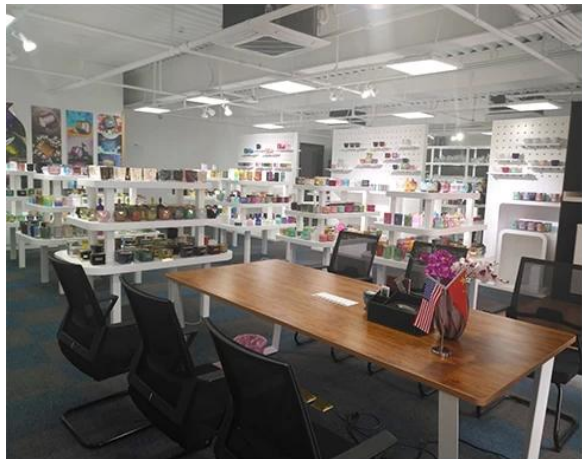

De scène van het leven

&sp; . Koffie of bar

. Perfect voor gezinnen, hotels of tuinen

. Het geschenk van de zoete minnaar

. Elke renovatie

Range of the application

Office & Sample Room

We kochten een internationaal kantoor van 1.800 vierkante meter in Shenzhen.

Voorbeeldruimteweergave

Meiyang Glass biedt meer dan alleen ensp;**Shenzhen monsterkamer heeft 5000 stuks** Een breed scala aan opties. Hij won een grote kaart [Klantbeoordelingen](#). Welkom bij het kantoor in Shenzhen! De afbeelding is als volgt&nl;**Slechts een deel van onze design candle holders**Welkom op het kantoor in Shenzhen om uw favoriet te vinden, het zal u veel verrassingen brengen, omdat het moeilijk is om zo'n andere leverancier in China te vinden.