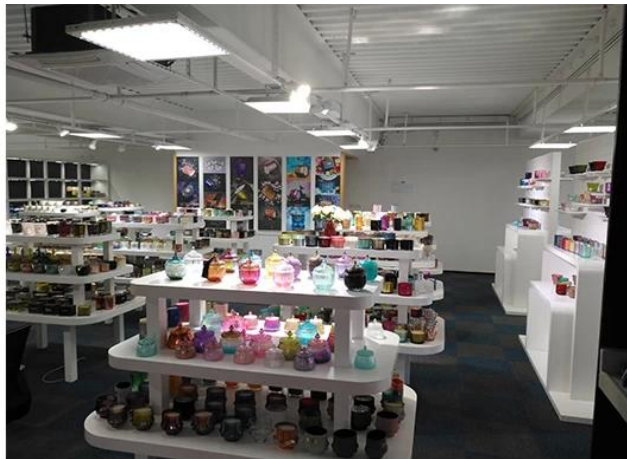

De scène van het leven

&sp; . Koffie of bar

. Perfect voor gezinnen, hotels of tuinen

. Het geschenk van de zoete minnaar

. Elke renovatie

Range of the application

Office & Sample Room

We kochten een internationaal kantoor van 1.800 vierkante meter in Shenzhen.

Voorbeeldruimteweergave

Meiyang Glass biedt meer dan alleen ensp;**Shenzhen monsterkamer heeft 5000 stuks** Een breed scala aan opties. Hij won een grote kaart [Klantbeoordelingen](#). Welkom bij het kantoor in Shenzhen! De afbeelding is als volgt&nl;**Slechts een deel van onze design candle holders**Welkom op het kantoor in Shenzhen om uw favoriet te vinden, het zal u veel verrassingen brengen, omdat het moeilijk is om zo'n andere leverancier in China te vinden.