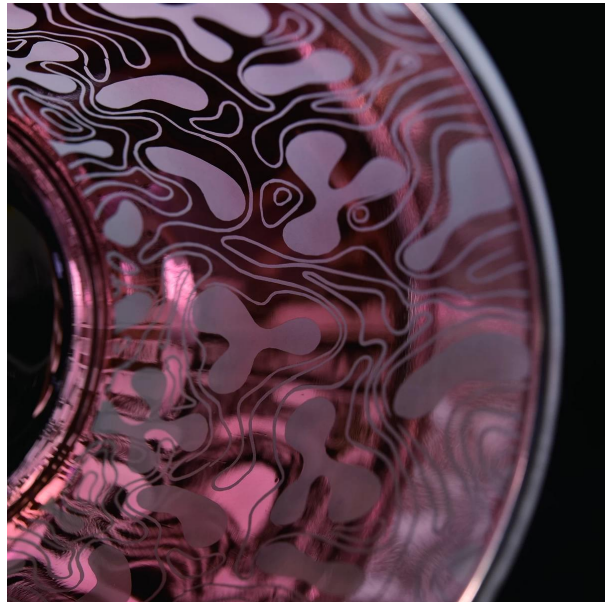

Flexibel maatontwerp stelt uw markt in staat om snel te groeien

Bovenste dia: 88mm
Onderste dia: 80mm
Hoogte: 100mm
Gewicht: 325g
Capaciteit: 410ml

Custom designs en verschillende maten beschikbaar&nl;

Met onze sterke steun groeien onze klanten snel, van kleine laboratoria tot marktleiders.&>