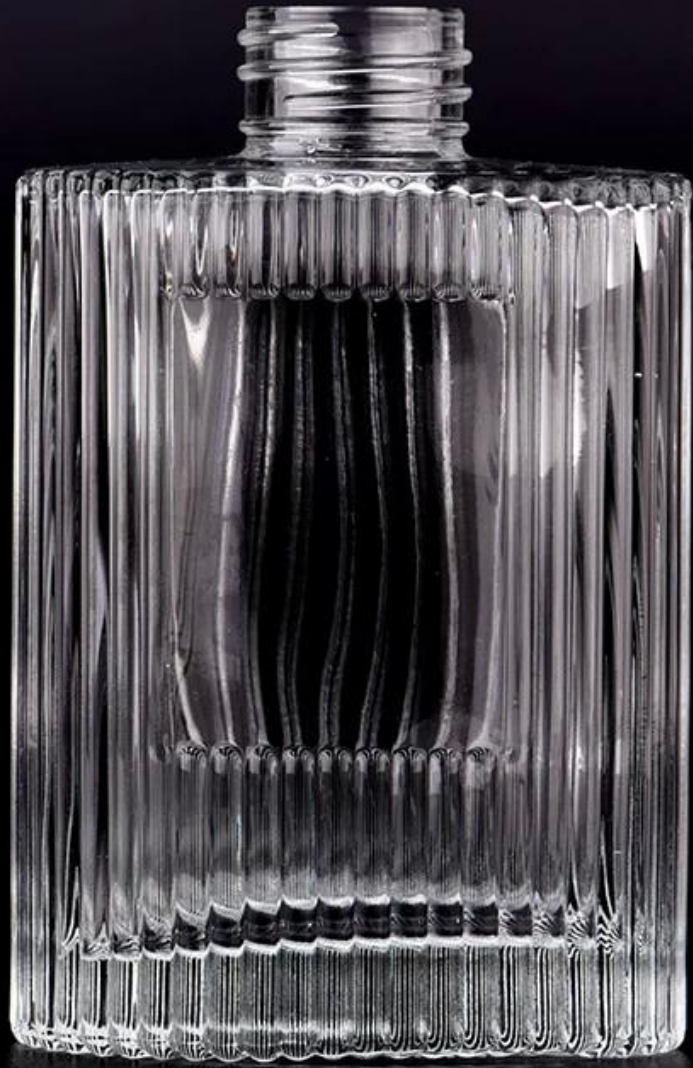

Glazen cilinderParfumfleS van 200 ml met streeppatroon

[Sunny Glaswerk monstershowroom](#)

[Productafbeeldingen](#)

## Andere hete verkoopflessen

ronde zwarte matte glazen rietverspreiderfles 100 ml 150 ml 200 ml 250 ml

Shenzhen Sunny Glassware Co., Ltd.

Copyright@2016 SG Company. All Rights Reserved.

*Sunny Glass*

EST. 1996