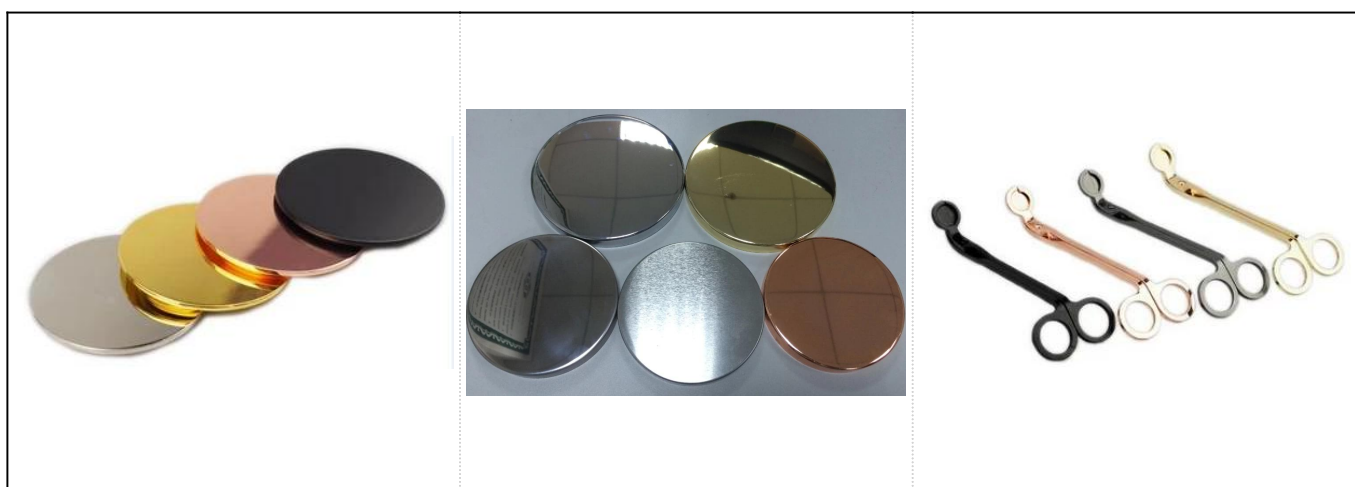

Bijpassende accessoires: