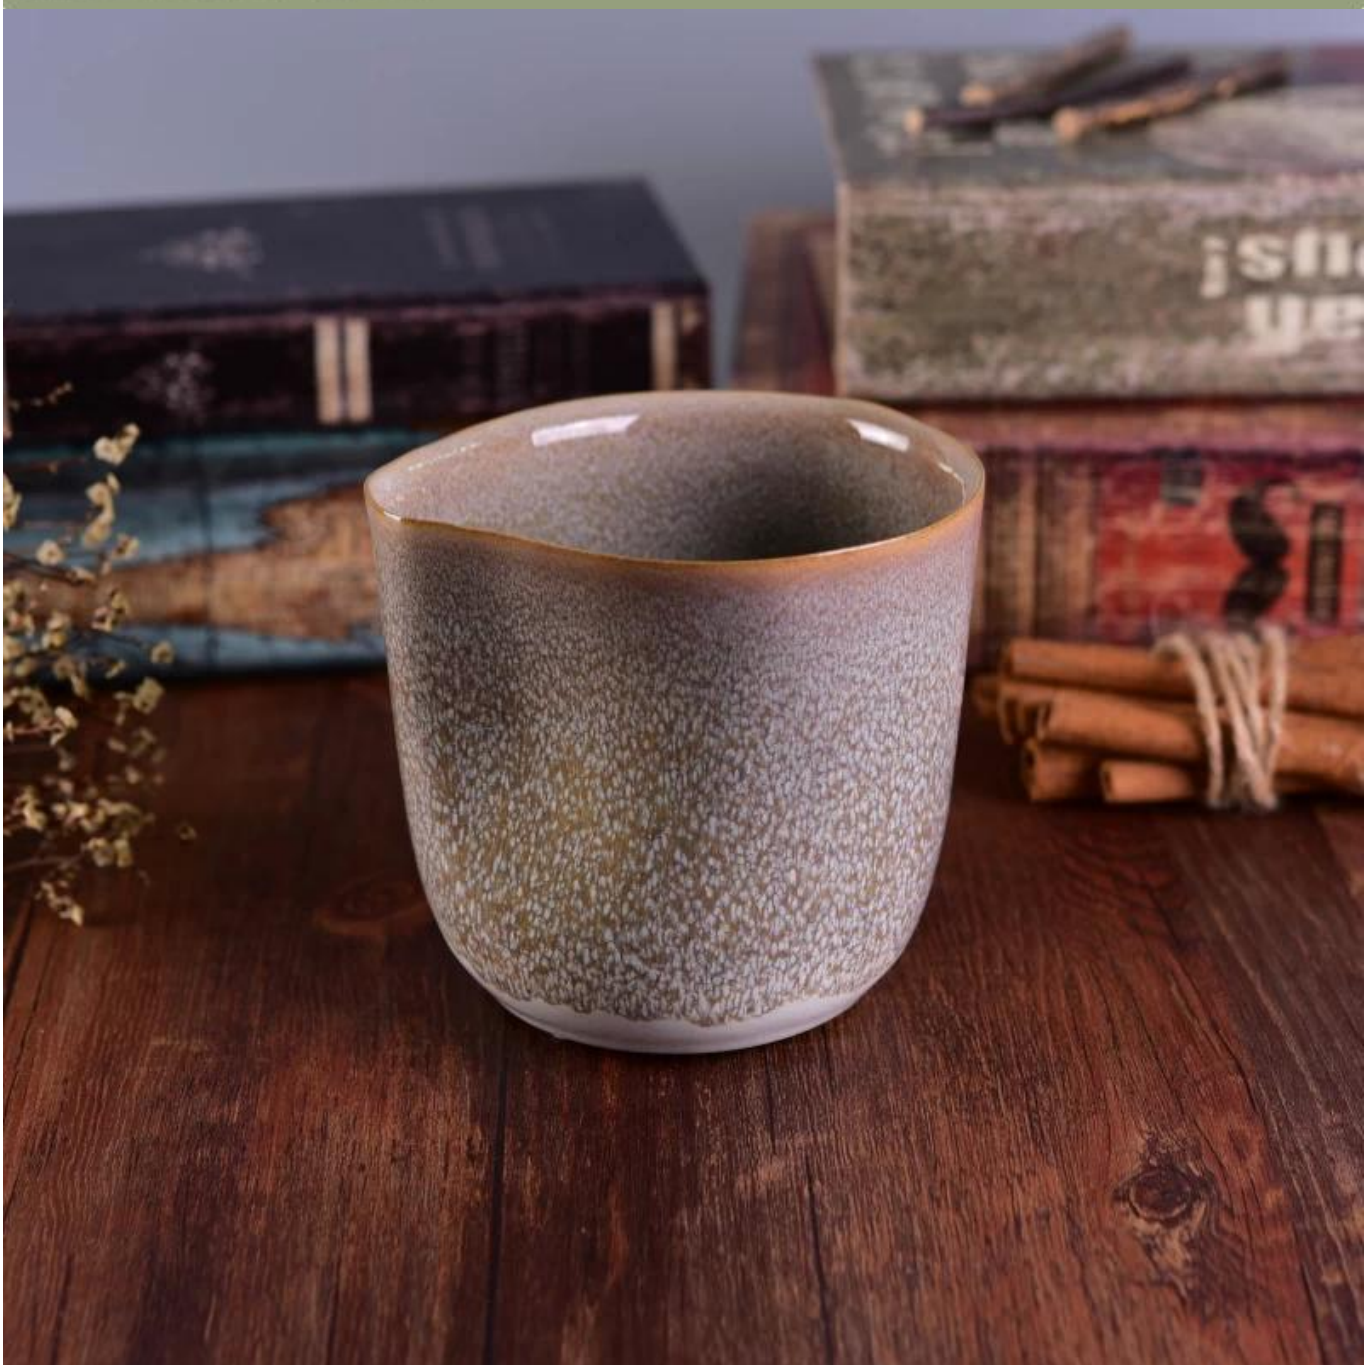

Gebruik van het product

---

1. Keramische cande houders kunnen worden gebruikt in huwelijksdecoratie, woondecoratie, feest, banket ect,
2. Deze kaarscontainer is zeer geschikt als prachtig middelpunt voor een evenement
3. De kandelaars van aardewerk kunnen uw binnen en buiten versieren met deze delicate glazen kandelaar met roosfiguur.
4. Het keramische kaarsschip is een prachtig geschenk als housewarmings en andere evenementen.

More Product Pictures