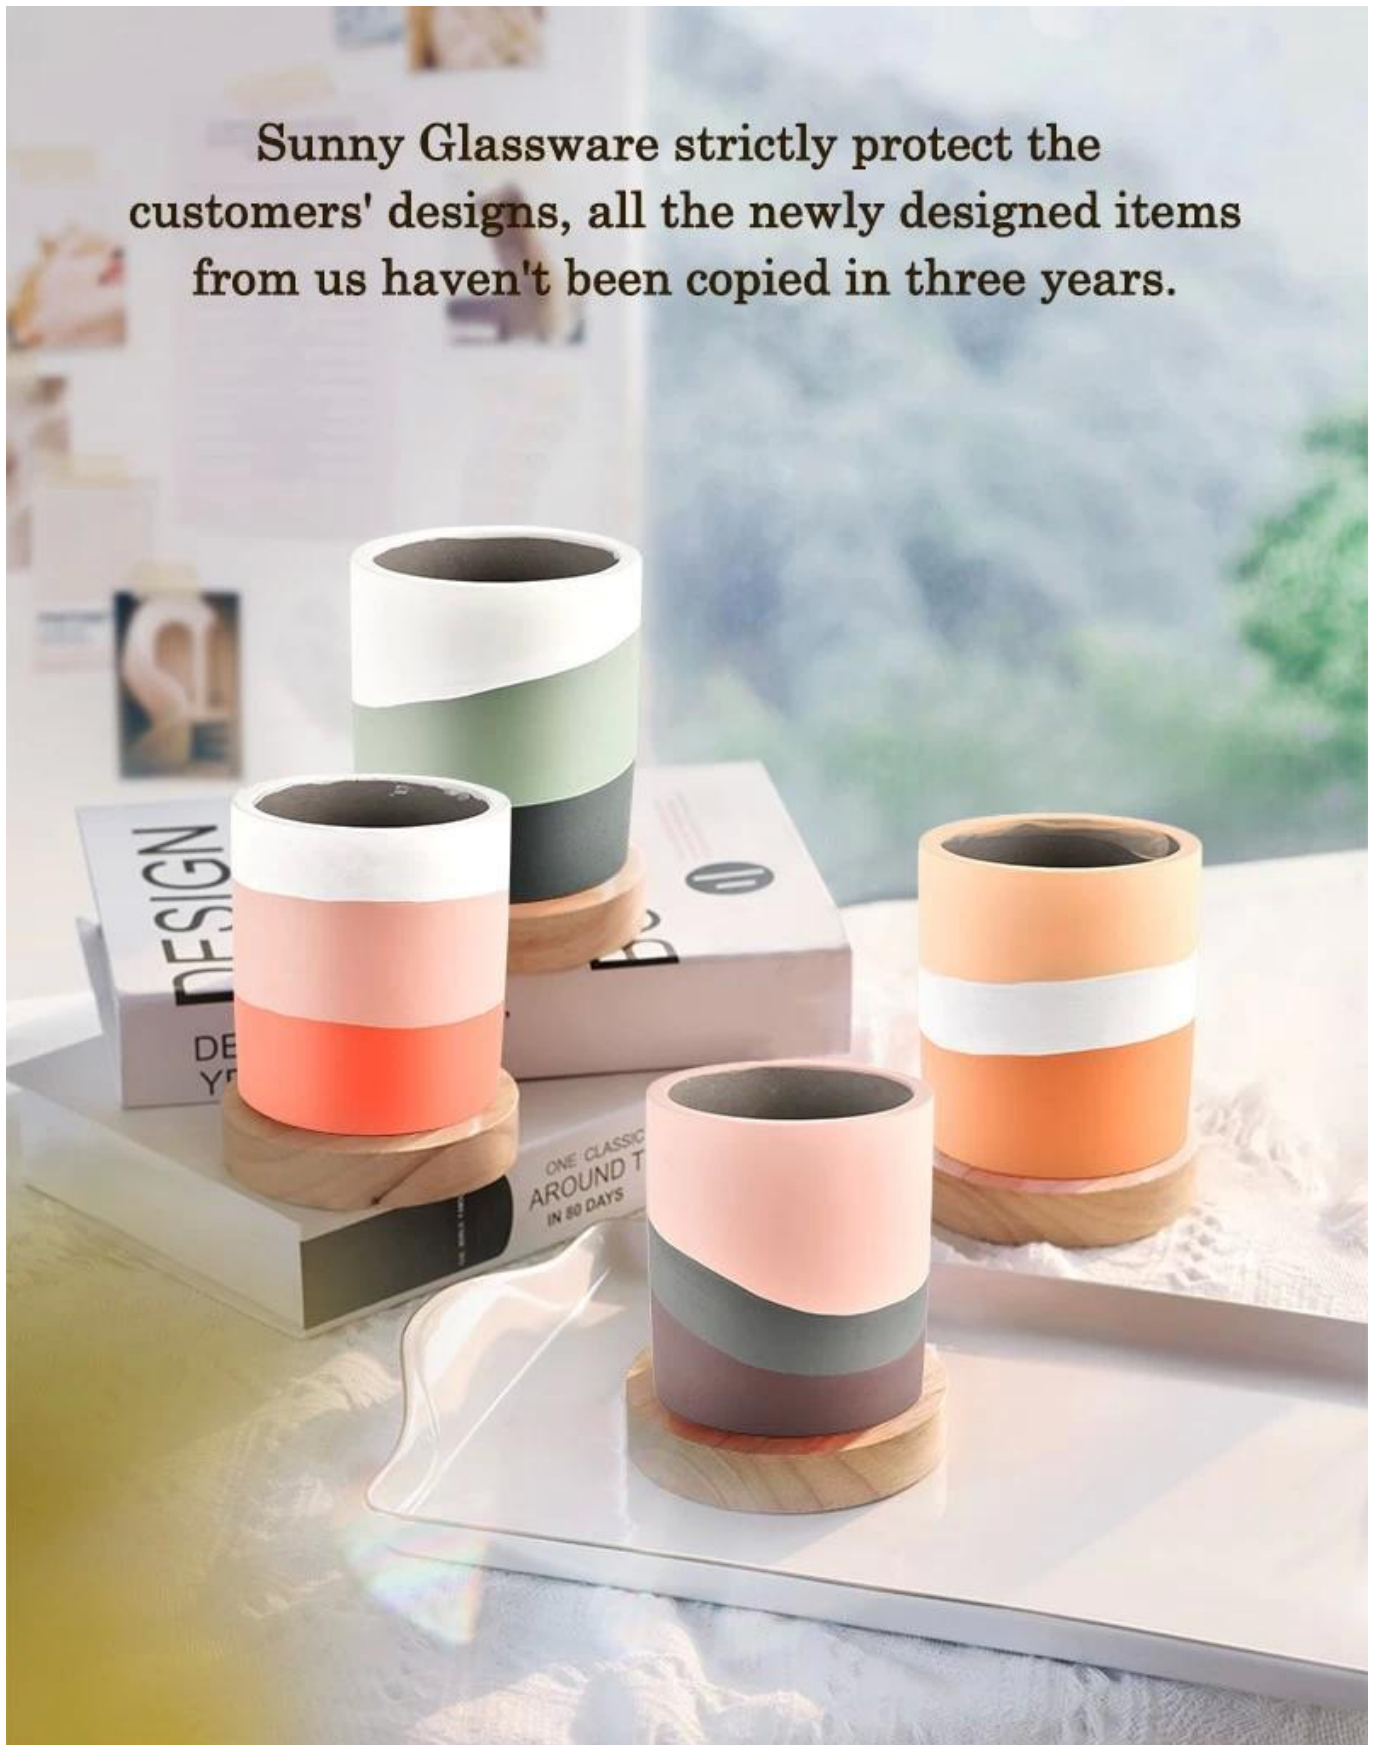

Groothandel in grote keramische kaarsvaten met 3 lonten

Sunny Glassware strictly protect the customers' designs, all the newly designed items from us haven't been copied in three years.