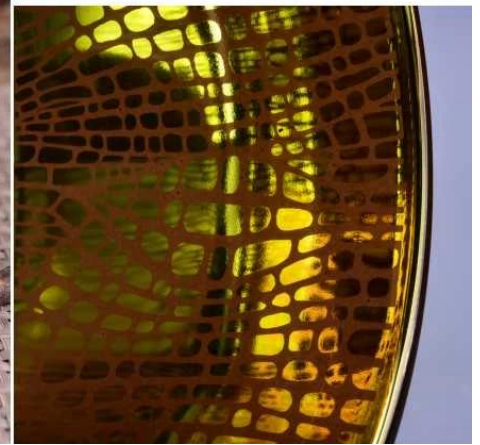

3) &sp;We&

ensp;get your ideas becoming creative fragrances products and sell them very well in the market.

14oz glass candle jars for scent candles

Artikelnummer.	SGS16011088
Materiaal	hoge witte glazen kaars holders
Ambachtelijke	pressed machine gemaakte glazen kandelaars
Voorbeeldtijd	1. 5 dagen als er glasvorm en grootte is 2. 15 dagen, als u nieuwe vormen en maten glas nodig hebt
Verpakking	De gebruikelijke verpakking, 4 stuks in de binnendoos, 48 stuks doos
Productcapaciteit	500.000 ~ 1.000.000 stuks per maand
Levertijd	Binnen 35 dagen na bemonstering en bestelling bevestigd
Betalingsvoorwaarden	30% aanbetaling door T / T vooraf en saldo tegen kopie van B / L
Levering	Over zee, door de lucht, via express en expediteur aanvaardbaar
Productkenmerken	1. Huisdecoraties glazen kaarsenpot van hoge kwaliteit 2. Geschikt voor gebruik in hotel, huis, enz. 3. Maak kennis met de ASTM-test
Voor uw keuze	1. Diverse ontwerpen en maten voor selectie 2 Om het even welke geschilderde kleur, koel, plating, lasermodel Verwerkingssnijder 3. Speciaal pakket als krimpfilm, kleurengiftdoos, witte giftdoos, enz. 4. Wij zijn de exclusieve medewerker van kwaliteitscontrole 5. We hebben een professionele werkplaats en magazijn voor de levertijd

The decoration on this glass candle holders is laser engraving pattern and&sp;arying color inside the glass and frosted outside. It can be your own pattern or colors by your requested.

This size is the normal classic glass candle holders in the market that we have normal stock qty for small order. You could do different colors within definite qty.

Product size

Top dia: 110MM
Bottom dia: 104MM
Height: 80MM

Below are the colors and patterns we have done before, what do you think of this decoration?

PS:

Sunny Glassware had applied the patent for our own designs, they are protected by copyright and not allowed to show any other vendors to quote or copy.