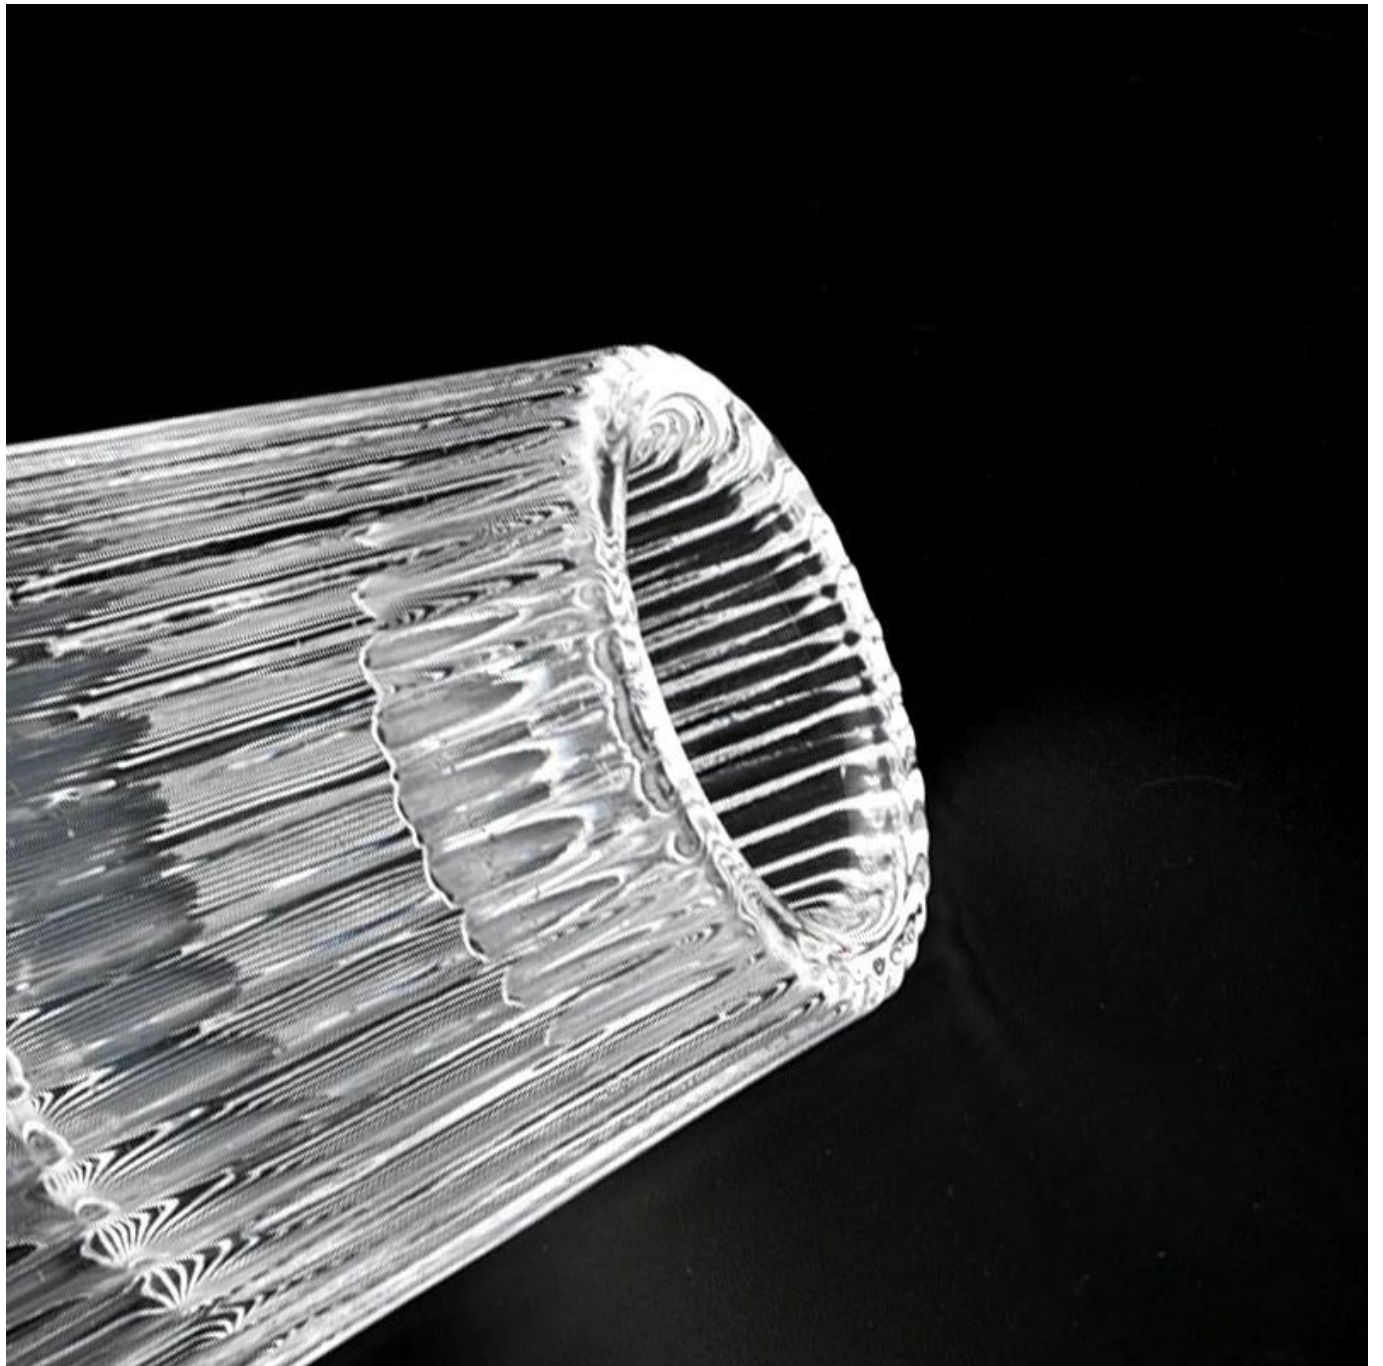

30ml 1oz V-vormige glazen kaarsenpot met streep patroon

Waarom kiezen voor Sunny Glassware

- Opperste toewijding aan [ontwerp](#), nooit compromissie aan [kwaliteit](#)
 - Sunny Glassware strikt: [bescherm de ontwerpen van de klant](#), alle nieuw ontworpen items van ons zijn al drie jaar niet gekopieerd.
 - [Productkwaliteit](#) is de belangrijkste focus in Sunny Glassware. Sunny Glassware heeft ooit 80.000 stuks glazen vat gesloopt met nauwelijks zichtbare smet.
-

Beschrijving van kaarsenpotten:

Deze nieuwe serie is kleurrijk met willekeurige schilderingen. Het glasformaat is goed voor het vasthouden van ongeveer 5 oz was.

Kaars accessories

Team en kantoor

Fabrieksshow