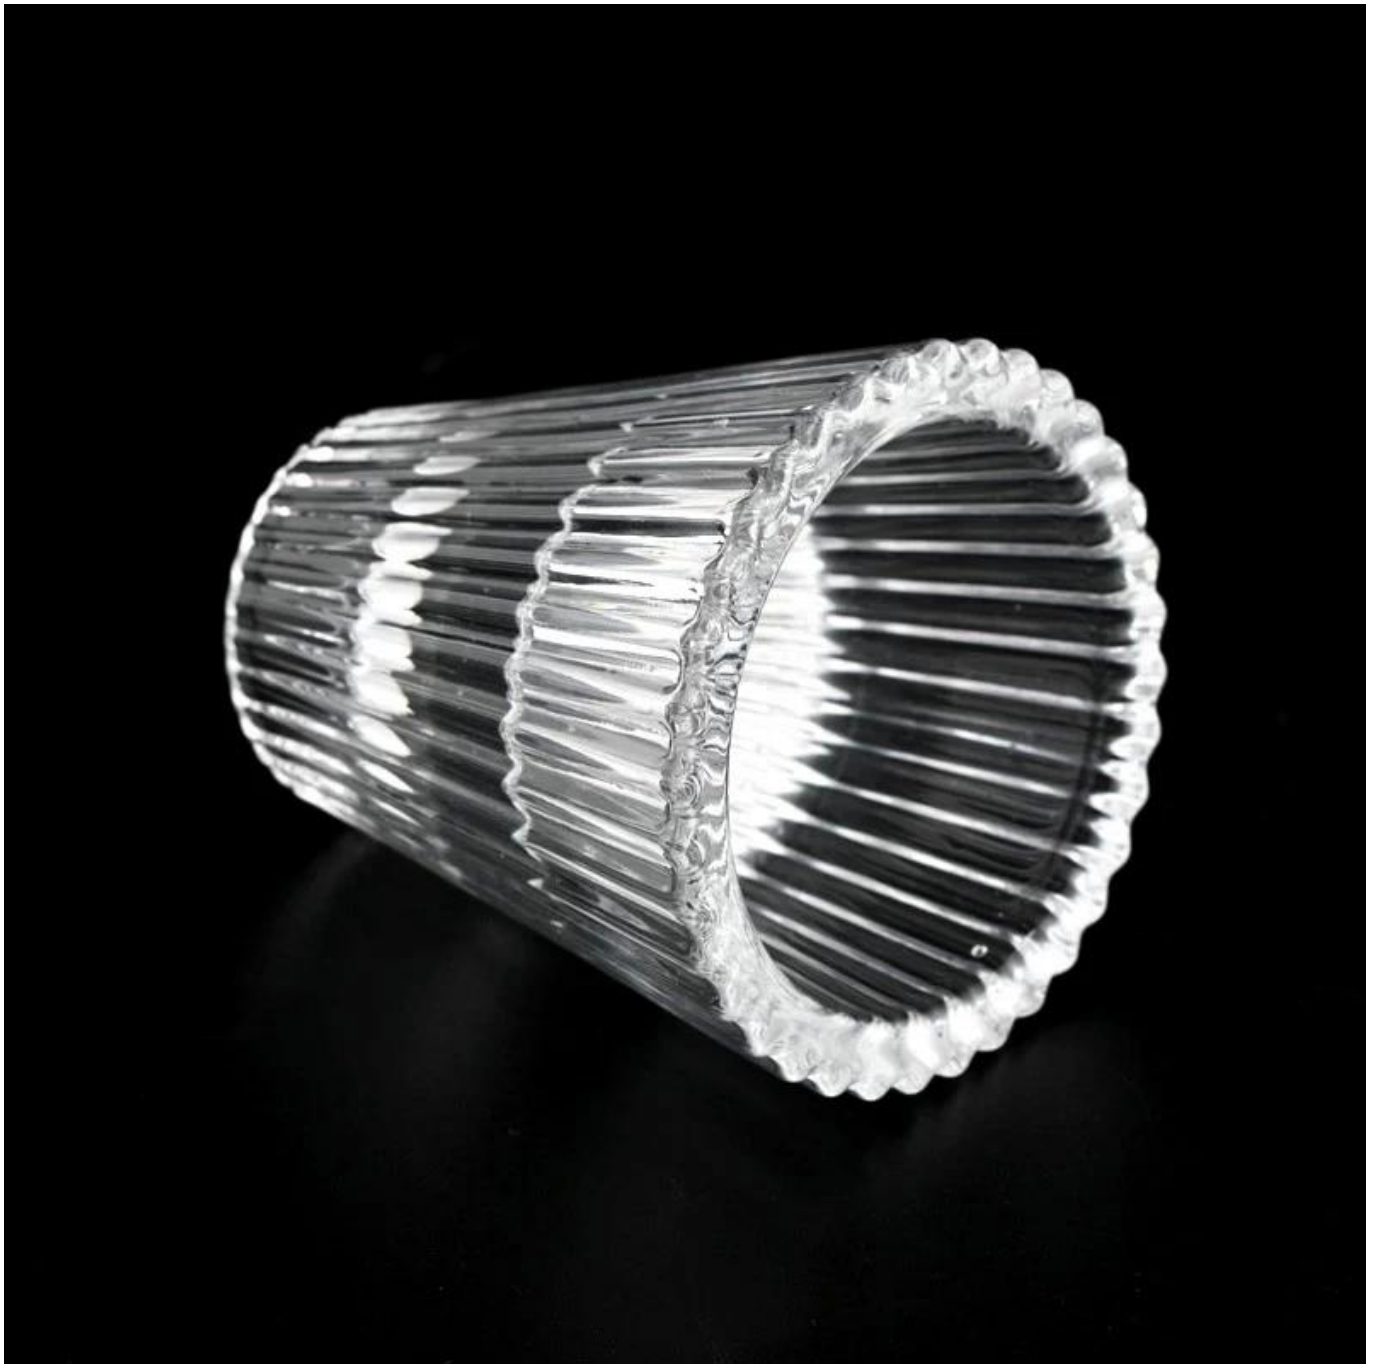

30ml 1oz V-vormige glazen kaarsenpot met streep patroon

Waarom kiezen voor Sunny Glassware

- Opperste toewijding aan [ontwerp](#), nooit compromissie aan [kwaliteit](#)
 - Sunny Glassware strikt: [bescherm de ontwerpen van de klant](#), alle nieuw ontworpen items van ons zijn al drie jaar niet gekopieerd.
 - [Productkwaliteit](#) is de belangrijkste focus in Sunny Glassware. Sunny Glassware heeft ooit 80.000 stuks glazen vat gesloopt met nauwelijks zichtbare smet.
-

Beschrijving van kaarsenpotten:

Deze nieuwe serie is kleurrijk met willekeurige schilderingen. Het glasformaat is goed voor het vasthouden van ongeveer 5 oz was.

Kaars accessories

Team en kantoor

Fabrieksshow