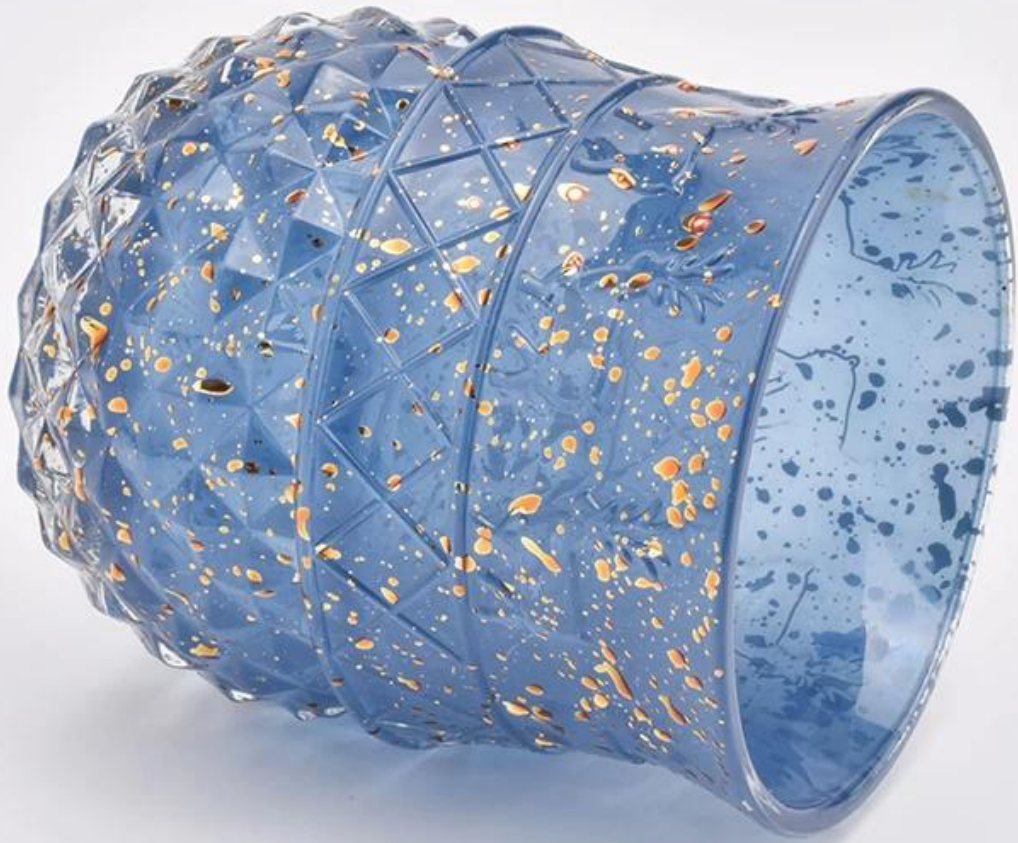

Product Details

Artikelnummer.	SGHY19061213
Materiaal	hoog wit glas
Ambachtelijke	geperste glazen kandelaars
Voorbeeldtijd	1. 5 dagen als er glasvorm en grootte is 2. 15 dagen, als u nieuwe vormen en maten glas nodig hebt
Verpakking	De gebruikelijke verpakking, 4 stuks in de binnendoos, 48 stuks doos
Productcapaciteit	500.000 ~ 1.000.000 stuks per maand
Levertijd	Binnen 35 dagen na bemonstering en bestelling bevestigd
Betalingsvoorwaarden	30% aanbetaling door T / T vooraf en saldo tegen kopie van B / L
Levering	Over zee, door de lucht, via express en expediteur aanvaardbaar
Productkenmerken	1. Huisdecoraties glazen kaarsenpot van hoge kwaliteit 2. Geschikt voor gebruik in hotel, huis, enz. 3. Maak kennis met de ASTM-test
Voor uw keuze	1. Diverse ontwerpen en maten voor selectie 2 Om het even welke geschilderde kleur, koel, plating, lasermodel Verwerkingsnijder 3. Speciaal pakket als krimpfilm, kleurengiftdoos, witte giftdoos, enz. 4. Wij zijn de exclusieve medewerker van kwaliteitscontrole 5. We hebben een professionele werkplaats en magazijn voor de levertijd