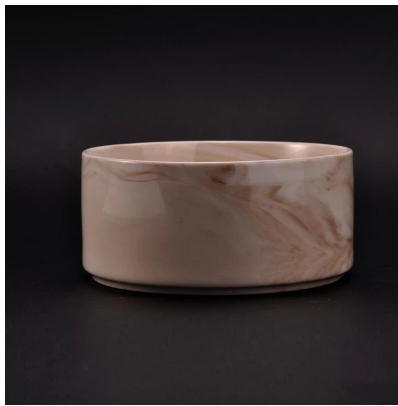

450 ml keramiek kandelaar met wit boompatroon

Product Details

Item nummer.	SGJF16062304
Materiaal	450 ml keramiek kandelaar met wit boompatroon
Ambacht	handgemaakt kandelaars van keramiek met groen glazuur
Monsters tijd	1. 5 dagen als er een vorm en grootte van het keramiek is 2. 15 dagen, als je een nieuwe vorm en maat keramiek nodig hebt
Productcapaciteit	500.000 ~ 1.000.000 stuks per maand
De kenmerken van producten	1. Met de hand gemaakt home decor keramische kandelaar 2. gebruikt voor geurkaarsen, was, enz 3. Het kan indien nodig verschillende kleurenpatronen en vormen zijn

Gebruik van het product

1. Keramische cande houders kunnen worden gebruikt in huwelijksdecoratie, woondecoratie, feest, banket enz.,
2. Deze kaarscontainer is zeer geschikt als prachtig middelpunt voor een evenement

More Product Pictures

[Similar Products Link](#)

Decoratieve handgemaakte sojawas keramiek geurkaarspot

Hete verkoop mat wit marmere kaarschaal voor huisgeur

Marmere geurkaarsen in keramiek kandelaar met marmere decal bedrukking