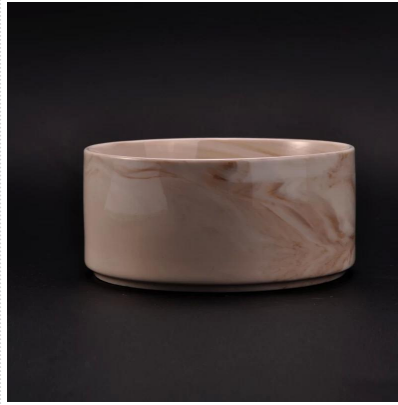

505 ml handgeschilderde metalen geglazuurde keramische kandelaars

Product Details

Item nummer.	SGTX17060903D
Materiaal	keramische kandelaar met metalen beglazing
Ambacht	handgemaakt keramische kandelaars met geglazuurde beglazing
Monsters tijd	1. 5 dagen als er een vorm en grootte van het keramiek is 2. 15 dagen, als je een nieuwe vorm en maat keramiek nodig hebt
Productcapaciteit	500.000 ~ 1.000.000 stuks per maand
De kenmerken van producten	1. Met de hand gemaakt home decor keramische kandelaar 2. gebruikt voor geurkaarsen, was, enz 3. Het kan indien nodig verschillende kleurenpatronen en vormen zijn

Gebruik van het product

1. Keramische canlde houders kunnen worden gebruikt in huwelijksdecoratie, woondecoratie, feest, banket enz.,

2. Deze kaarscontainer is zeer geschikt als prachtig middelpunt voor een evenement
3. De kandelaars van aardewerk kunnen je binnen en buiten versieren met deze delicate glazen kandelaar met roosfiguur.
4. Het keramische kaarschip is een prachtig geschenk als housewarmings en andere evenementen.

More Product Pictures

[Similar Products Link](#)

Decoratieve handgemaakte
sojawas keramiek geurkaarspot

Hete verkoop mat wit marmere
kaarschaal voor huisgeur

Marmere geurkaarsen in
keramiek kandelaar met
marmere decal bedrukking