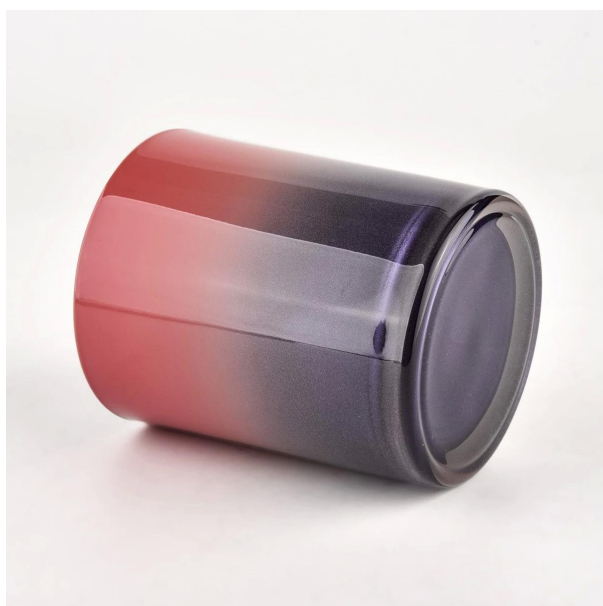

Groot voordeel:

Focus op luxe design

Ongeveer 80% van de leveranciers van Amerikaanse parfummerken

. AQL plus 6 strikte, strenge QC-testnormen

. Behoud kwaliteit en monster- en bulkproducten