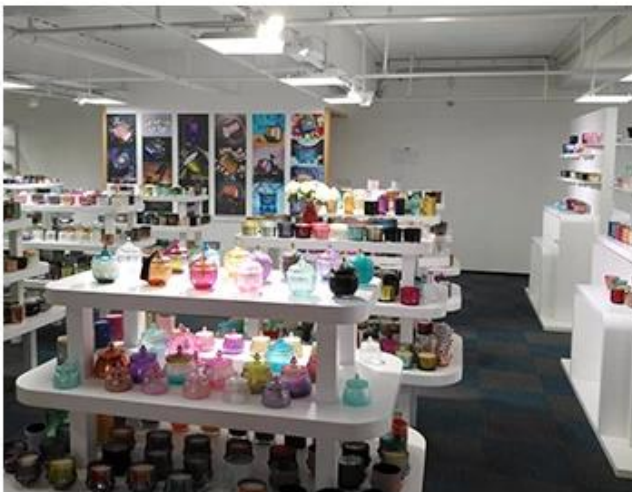

## Voorbeeldruimteweergave

Meiyang Glass biedt meer dan just **Shenzhen monsterkamer heeft 5000 stuks** Een breed scala aan opties. Hij won een grote card [Recensies van klanten](#). Welkom op het kantoor in Shenzhen! Het beeld is als follows **Slechts een deel van ons ontwerp candle houders**Welkom bij het kantoor van Shenzhen om uw favoriet te vinden, het zal u heel wat verrassingen brengen, omdat het moeilijk is om dergelijke een andere leverancier in China te vinden.

# SAMPLE ROOM

---

There are more than 5000 products in  
sample room of Sunny Glassware  
for your reference. No second Co. in China!