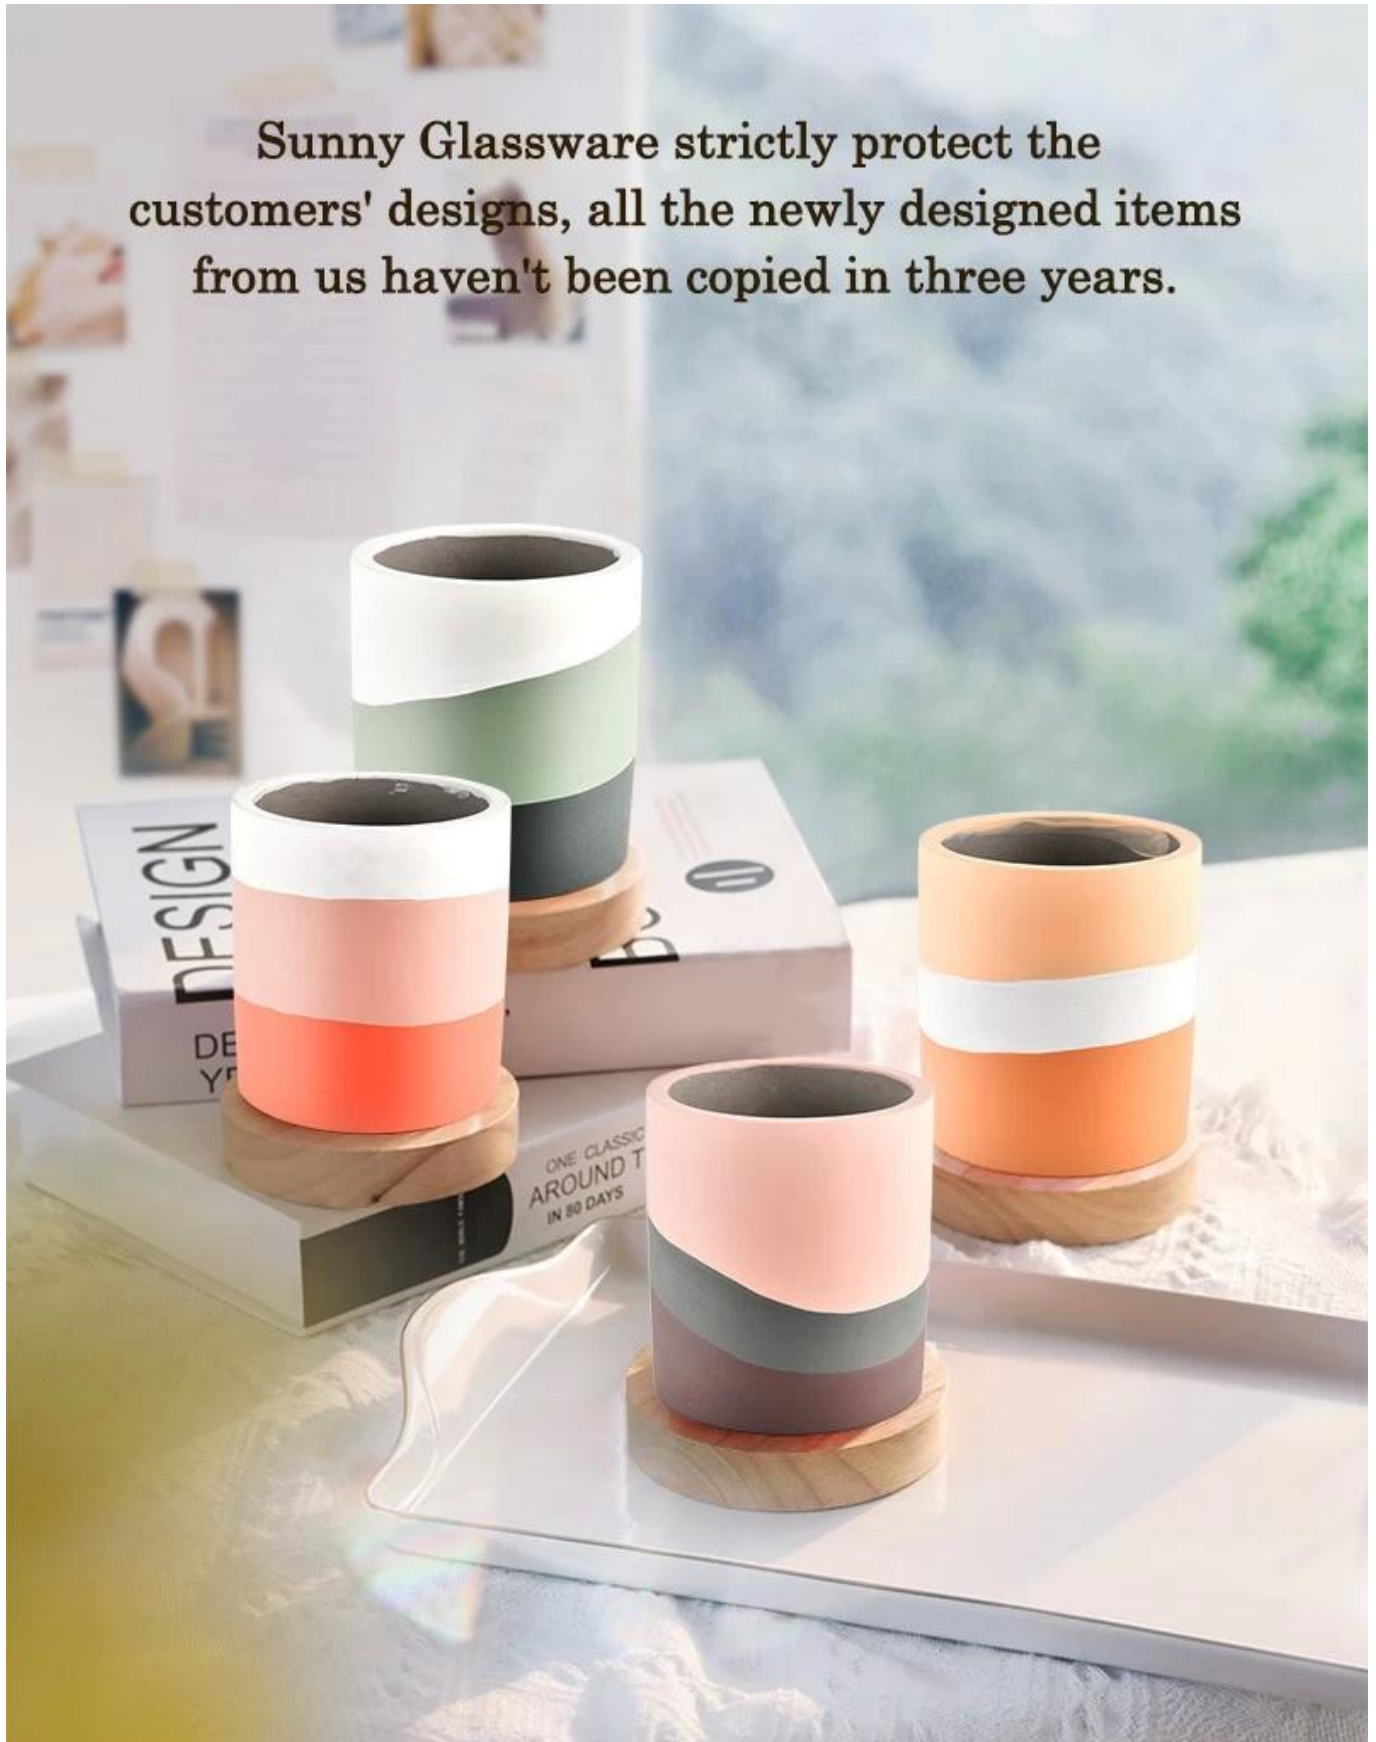

Creatieve betonnen vorm bruiloft decoratie geur keramische kandelaar

Sunny Glassware strictly protect the customers' designs, all the newly designed items from us haven't been copied in three years.