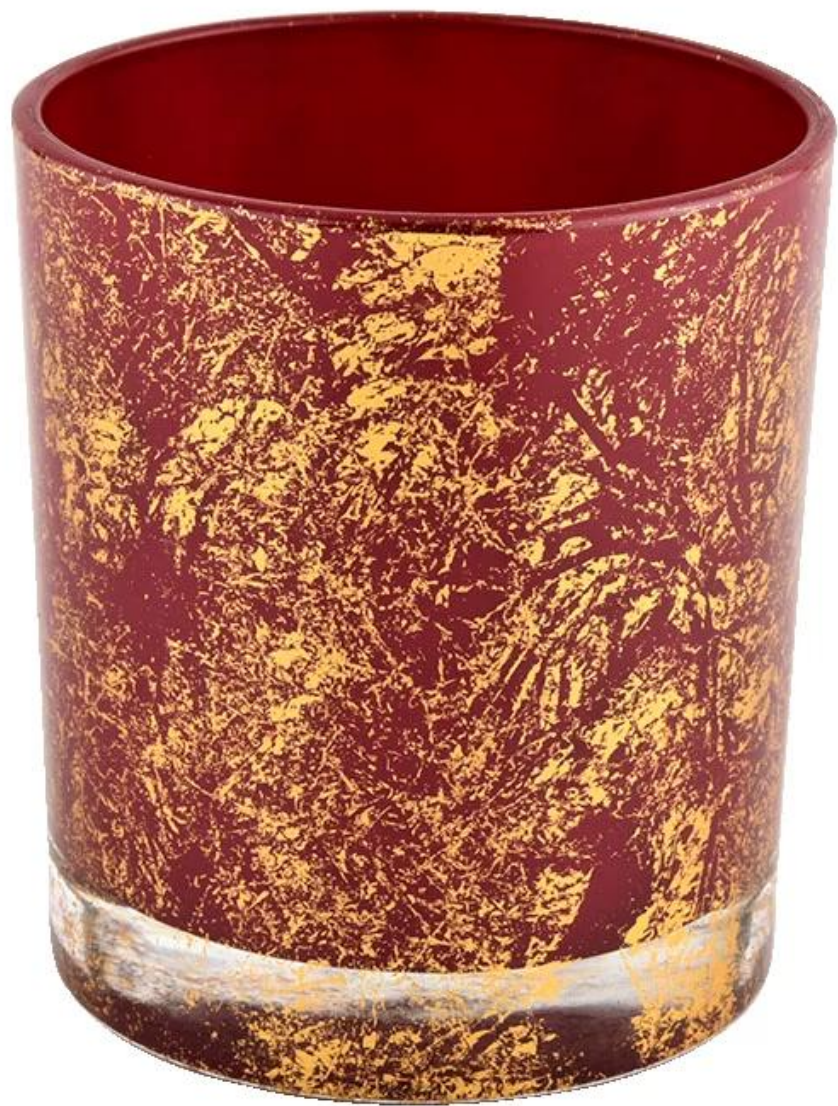

Proeftijd	1. 5 dagen als er glasvorm en -grootte is; 2. 15 dagen, als je nieuwe vormen en maten glas nodig hebt
Meeteenheid	Artikelnummer : SGHL21112615 Dia bovenzijde: 80 mm Dia ondermaat : 74 mm Hoogte: 90 mm Gewicht: 303 g Capaciteit: 290 ml
Inpakken	Normale verpakking, individuele geschenkdoos, pvc- doos, vensterdoos, verfdoos, witte doos, enz
Tijd om te bezorgen	Binnen 35 dagen na het monster en de bestelling bevestigd!
Betalingstermijn	30% aanbetaling door T/T vooraf en het saldo tegen de kopie van B/L
Verzending	Over zee, door de lucht, door Express en uw expediteur is acceptabel!
Gebruik Gelegenheid:	Home decor, Bruiloft Decoratie, Bruiloft Gunsten, Decoratie verbetering,