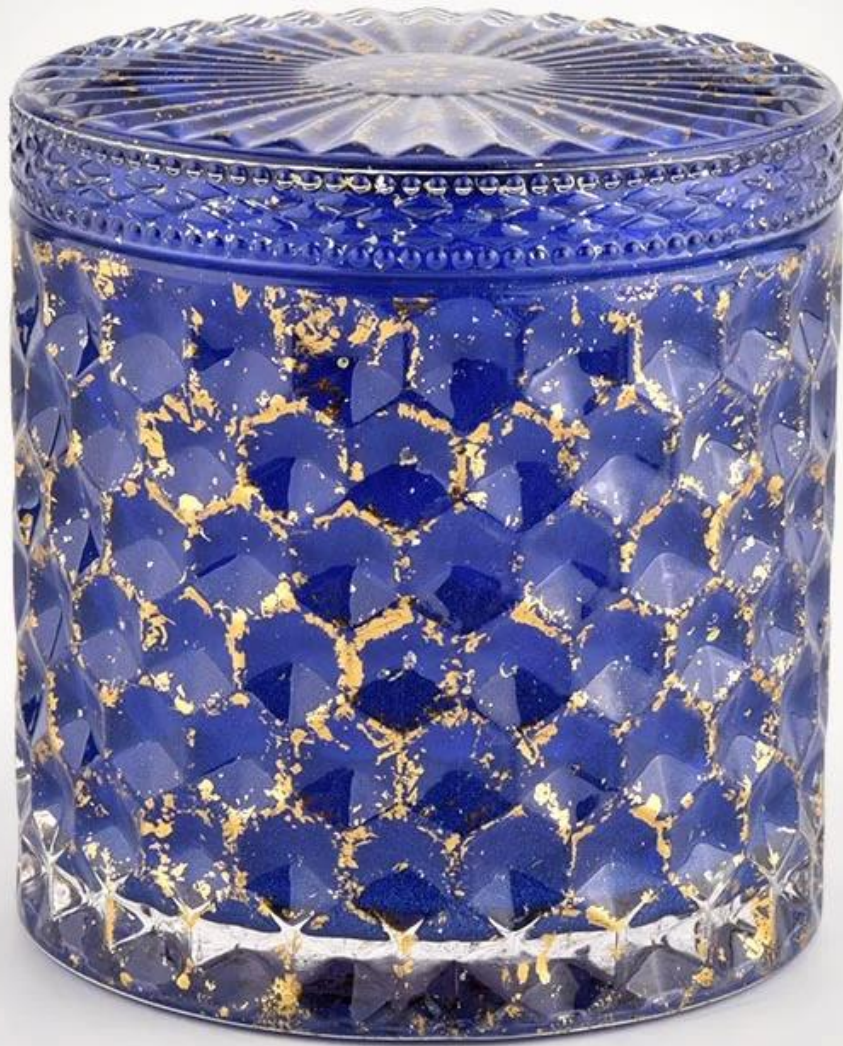

80% Candle Jars Exclusive Supplier

including Nest Fragrance
Candle Lite, UGG etc
popular brands

product beschrijving

productnaam	Custom mark blauw glas stralende glazen kandelaar woondecoratie kaars pot met deksels
Proeftijd	1. 5 dagen als er glasvorm en -grootte is; 2. 15 dagen, als je nieuwe vormen en maten glas nodig hebt
Meeteenheid	Artikelnummer: SGHL21112601 Bovenste diameter: 99 mm Bodemdia.: 99mm Hoogte: 90mm Capaciteit: 440ml Gewicht: 525g
Inpakken	Normale verpakking, individuele geschenkdoos, PVC-doos, vensterdoos, verfdoos, witte doos, enz
Tijd om te bezorgen	Binnen 35 dagen na het monster en de bestelling bevestigd!
Betalingstermijn	30% storting door T/T vooraf en het saldo tegen het exemplaar van B/L
Verzending	Over zee, door de lucht, door Express en uw expediteur is acceptabel!
Gebruik Gelegenheid:	Woondecoratie, huwelijksdecoratie, huwelijksgunsten, decoratieverbetering,