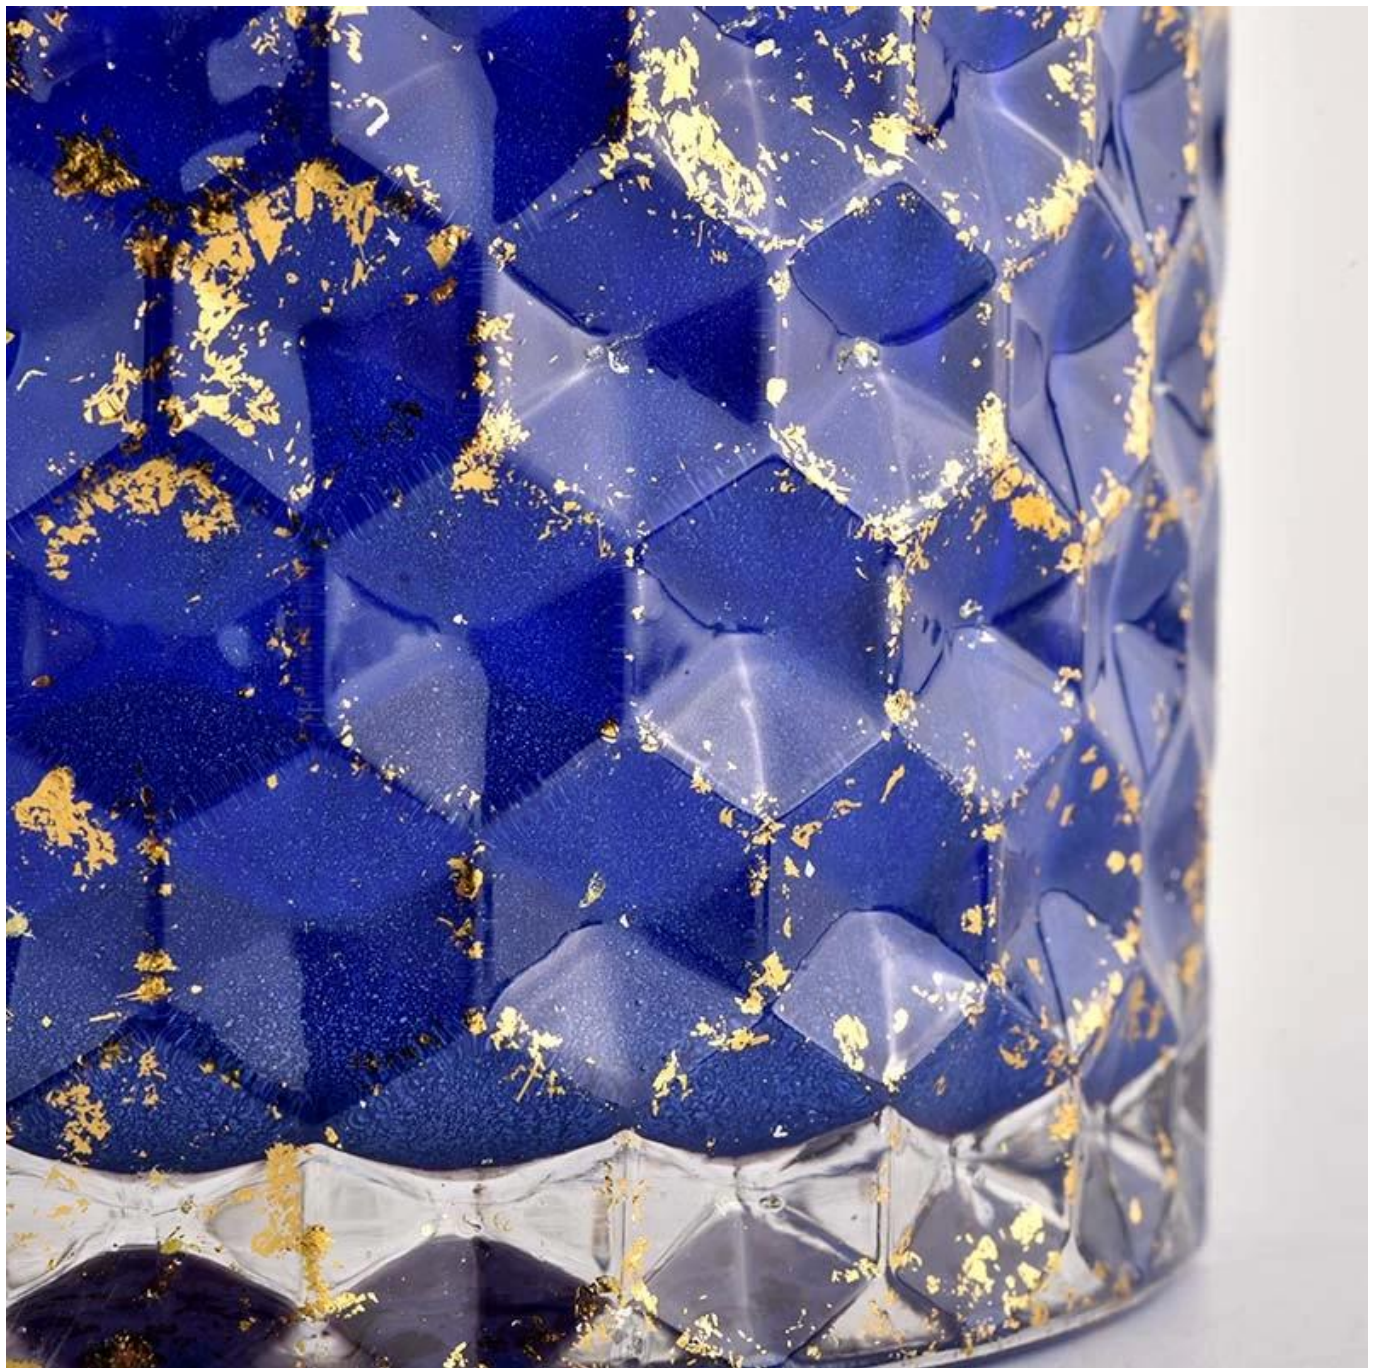

80% Candle Jars Exclusive Supplier

including Nest Fragrance
Candle Lite, UGG etc
popular brands

product beschrijving

productnaam	Custom mark blauw glas stralende glazen kandelaar woondecoratie kaars pot met deksels
Proeftijd	1. 5 dagen als er glasvorm en -grootte is; 2. 15 dagen, als je nieuwe vormen en maten glas nodig hebt
Meeteenheid	Artikelnummer: SGHL21112601 Bovenste diameter: 99 mm Bodemdia.: 99mm Hoogte: 90mm Capaciteit: 440ml Gewicht: 525g
Inpakken	Normale verpakking, individuele geschenkdoos, PVC-doos, vensterdoos, verfdoos, witte doos, enz
Tijd om te bezorgen	Binnen 35 dagen na het monster en de bestelling bevestigd!
Betalingstermijn	30% storting door T/T vooraf en het saldo tegen het exemplaar van B/L
Verzending	Over zee, door de lucht, door Express en uw expediteur is acceptabel!
Gebruik Gelegenheid:	Woondecoratie, huwelijksdecoratie, huwelijksgunsten, decoratieverbetering,